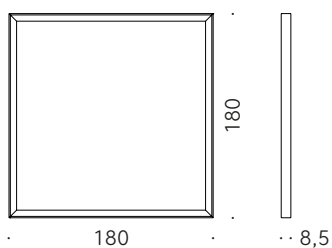

SP14 Wood Frame neunzig° design 2019

Cadre avec miroir

Matériaux:

STRUCTURE: MDF laqué noir mat.

MIROIR: verre réfléchissant extraclair argenté.

+info:

<http://www.depadova.com/materials.pdf>