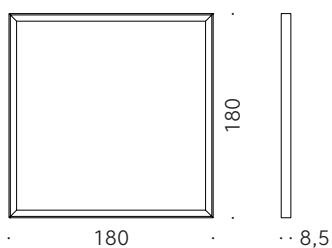

Frame with mirror

Materials:

FRAME: matt black lacquered MDF.

MIRROR: extra clear reflecting silver-finished glass.

+info:

<http://www.depadova.com/materials.pdf>

SP14 Wood Frame neunzig° design 2019

Cadre avec miroir