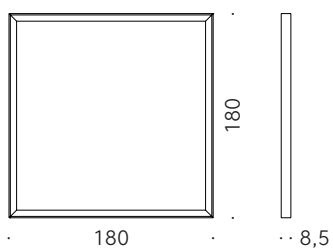

SP14 Wood Frame neunzig° design 2019

Cornice con specchio

Materiali:

STRUTTURA: MDF laccato nero opaco.

SPECCHIO: vetro riflettente extrachiaro argentato.

+info:

<http://www.depadova.com/materials.pdf>

SP14 Wood Frame neunzig° design 2019