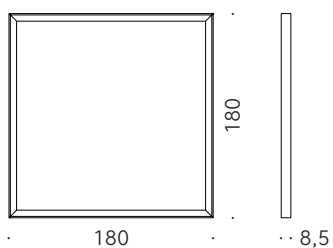

SP14 Wood Frame neunzig° design 2019

Rahmen mit Spiegel

Materialien:

GESTELL: MDF, matt schwarz lackiert.

SPIEGEL: reflektierendes versilbertes Glas extrahell

+info:

<http://www.depadova.com/materials.pdf>