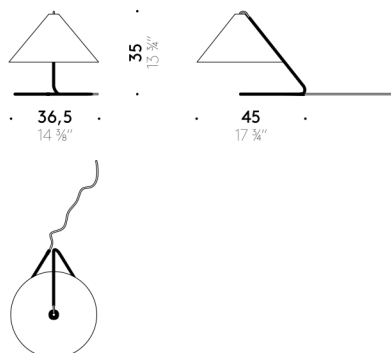

Anna

Design:

PAOLO TILCHE

+ info: <https://www.depadova.com/materials.pdf>

De Padova srl - info@depadova.it

TISCHLEUCHTE

Materialien

Gestell Leuchte

"Soft Touch" Metall mit Pulverlackierung, matt schwarz.

Diffusor

"Velvet touch" Polycarbonat satiniert weiß oder "Soft touch" Aluminium außen schwarz und innen weiß lackiert.

Steuerung

Dimmer im Stromkabel enthalten.

Black version

EU

INPUT SOURCE 220÷240V - 50/60Hz
LED 7W

USA

INPUT SOURCE 100÷120V - 50/60Hz
LED 7W

White version

EU

INPUT BULB 220÷240V - 50/60Hz
LED E27, max 10W

USA

INPUT BULB 100÷120V - 50/60Hz
LED E26, max 10W