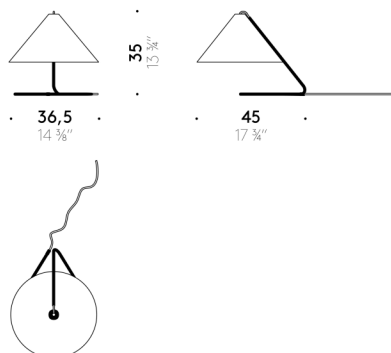

Black version

EU

INPUT SOURCE 220÷240V - 50/60Hz
LED 7W

USA

INPUT SOURCE 100÷120V - 50/60Hz
LED 7W

White version

EU

INPUT BULB 220÷240V - 50/60Hz
LED E27, max 10W

USA

INPUT BULB 100÷120V - 50/60Hz
LED E26, max 10W