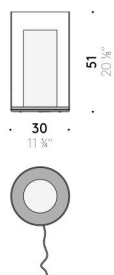

Pendant version

EU		USA							
INPUT SOURCE	220÷240V - 50/60Hz LED 40W, 24V	INPUT SOURCE	110÷120V - 50/60Hz LED 40W, 24V						

Floor/table version

EU		USA							
INPUT SOURCE	220÷240V - 50/60Hz LED 40W, 24V	INPUT SOURCE	110÷120V - 50/60Hz LED 40W, 24V