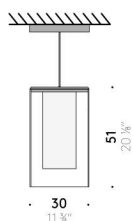

Pendant version

EU		USA							
INPUT SOURCE	220÷240V - 50/60Hz LED 40W, 24V	INPUT SOURCE	110÷120V - 50/60Hz LED 40W, 24V						

Floor/table version

EU		USA							
INPUT SOURCE	220÷240V - 50/60Hz LED 40W, 24V	INPUT SOURCE	110÷120V - 50/60Hz LED 40W, 24V