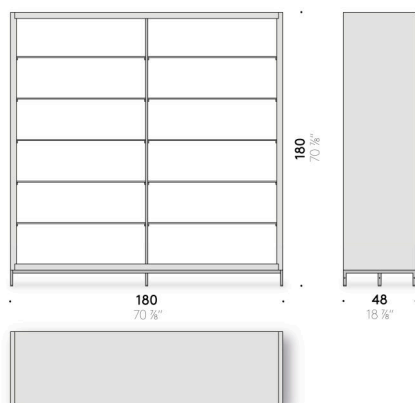

INPUT SOURCE 100÷240V - 50/60Hz
4x LED 1W, 24V