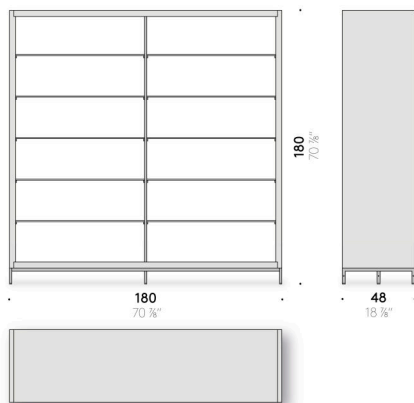

Steuerung

Dimmer nicht in der Leuchte integriert.