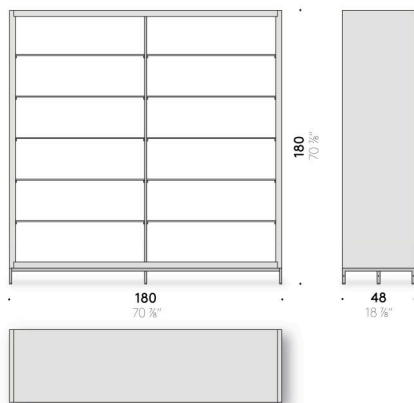

ÉLÉMENTS DE RANGEMENT OUVERT

Matériaux

Élément de rangement
panneaux de latté plaqués en chêne naturel, ou chêne Dark ou chêne teinté à l'aniline couleur charbon avec peinture transparente à l'eau ou à base de solvant.

Montant et bases
acier peint à poudre couleur noir mat, pied réglable en métal estampé.

Étagères
verre extraclair transparent trempé.

Dossier
verre armé ou verre réfléchissant trempé rétro-peint café.

Eclairage interne
(optionnel)
quatre spots LED. Prévoir commande déportée pour allumage et extinction.

Alimentation
intégré dans la base (output 24V).

Contrôle
gradateur non inclus dans la lampe.