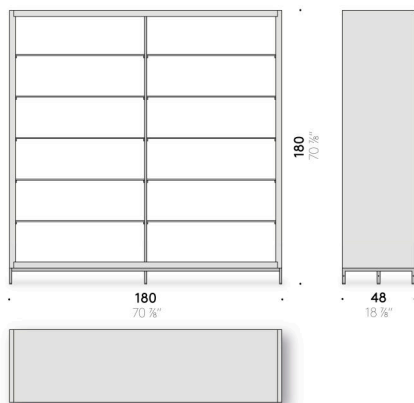

MUEBLES CONTENEDORES ABIERTOS

Materiales

Mueble contenedor

paneles de madera alistonada chapados con roble natural, roble Dark o roble teñido a la anilina color carbón acabado con barniz transparente al agua o al disolvente.

Montante y bases

acero pintado al polvo color negro mate, pie ajustable de metal moldeado.

Estantes

vidrio extraclaro transparente templado.

Respaldo

vidrio armado o vidrio reflectante templado repintado café.

Iluminación interior

(opcional)

cuatro focos LED. A prever mando a distancia para encender y apagar.

Alimentador

incorporado en la base (output 24 V).

Control

dimmer no incluido en la lámpara.