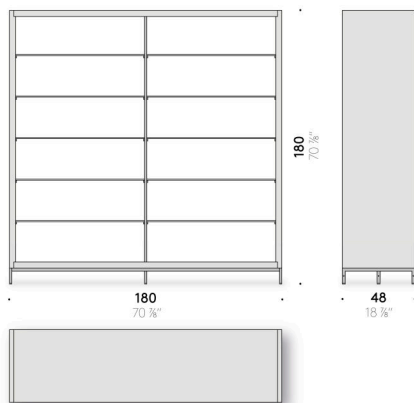

Control

dimmer not integrated on the lamp.