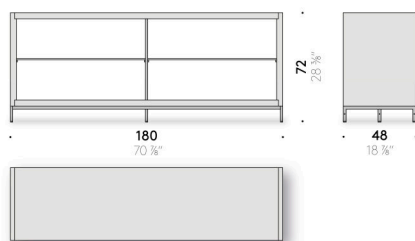

INPUT SOURCE 100÷240V - 50/60Hz
4x LED 1W, 24V