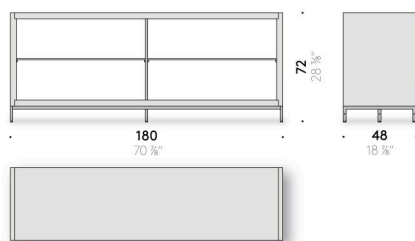

Controllo

dimmer non incluso nella lampada.

INPUT SOURCE 100÷240V - 50/60Hz
4x LED 1W, 24V