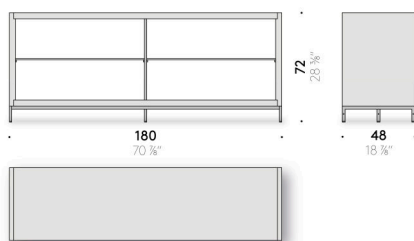

ELÉMENTS DE RANGEMENT OUVERT

Matériaux

Élément de rangement

panneaux de latté plaqués en chêne naturel, ou chêne Dark ou chêne teinté à l'aniline couleur charbon avec peinture transparente à l'eau ou à base de solvant.

Montant et bases

acier peint à poudre couleur noir mat, pied réglable en métal estampé.

Étagères

verre extraclair transparent trempé.

Dossier

verre armé ou verre réfléchissant trempé rétro-peint café.

Dessus supérieur

verre réfléchissant trempé rétro-peint café.

Eclairage interne

(optionnel)

quatre spots LED. Prévoir commande déportée pour allumage et extinction.

Alimentation

intégrée dans la base (output 24V).

Contrôle

gradateur non inclus dans la lampe.