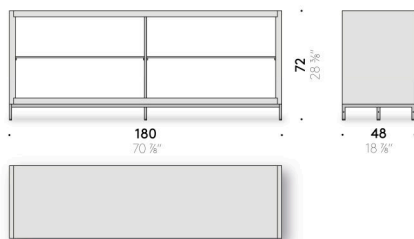

MUEBLES CONTENEDORES ABIERTOS

Materiales

Mueble contenedor

paneles de madera alistonada chapados con roble natural, roble Dark o roble teñido a la anilina color carbón acabado con barniz transparente al agua o al disolvente.

Montante y bases

acero pintado al polvo color negro mate, pie ajustable de metal moldeado.

Estantes

vidrio extraclaro transparente templado.

Respaldo

vidrio armado o vidrio reflectante templado repintado café.

Tablero superior

vidrio reflectante templado repintado café.

Iluminación interior

(opcional)

cuatro focos LED. A prever mando a distancia para encender y apagar.

Alimentador

integrado en la base (output 24 V).

Control

dimmer no incluido en la lámpara.