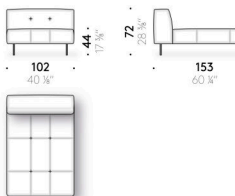

alluminio rivestito in pelle (E Mistral: biscotto). Sottopiede regolabile in materiale termoplastico.

Tasca per bracciolo

pelle (E Mistral: biscotto) con supporto posteriore antiscivolo.

Erei

Design:
ELISA OSSINO
2018