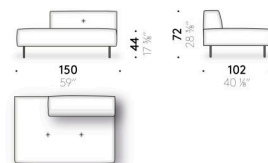

Aufbewahrungstasche für Armlehne
Leder (E Mistral: biscotto) mit Antirutsch-Belag an der Hinterseite.

Erei

Design:
ELISA OSSINO
2018

Erei

Design:

ELISA OSSINO
2018

+ info: <https://www.depadova.com/materials.pdf>
De Padova srl - info@depadova.it