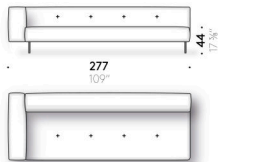

Erei

Design:
ELISA OSSINO
2018