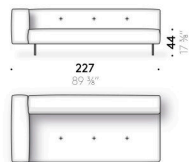

Aufbewahrungstasche für Armlehne
Leder (E Mistral: biscotto) mit Antirutsch-Belag an der Hinterseite.

Erei

Design:
ELISA OSSINO
2018

Erei

Design:

ELISA OSSINO
2018

+ info: <https://www.depadova.com/materials.pdf>
De Padova srl - info@depadova.it