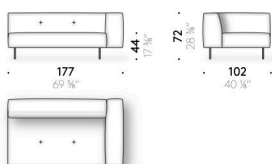

Aufbewahrungstasche für Armlehne
Leder (E Mistral: biscotto) mit Antirutsch-Belag an der Hinterseite.

Erei

Design:
ELISA OSSINO
2018

Erei

Design:

ELISA OSSINO
2018

+ info: <https://www.depadova.com/materials.pdf>
De Padova srl - info@depadova.it