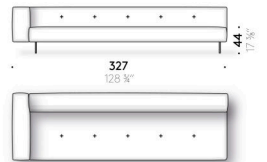

Erei

Design:
ELISA OSSINO
2018