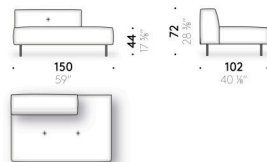

alluminio rivestito in pelle (E Mistral: biscotto). Sottopiede regolabile in materiale termoplastico.

Tasca per bracciolo

pelle (E Mistral: biscotto) con supporto posteriore antiscivolo.

Erei

Design:
ELISA OSSINO
2018