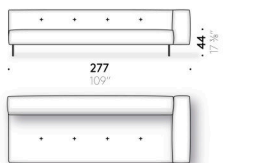

Erei

Design:
ELISA OSSINO
2018