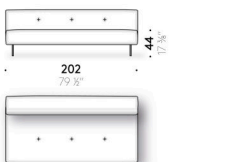

Erei

Design:
ELISA OSSINO
2018