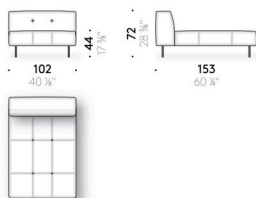

Aufbewahrungstasche für Armlehne
Leder (E Mistral: biscotto) mit Antirutsch-Belag an der Hinterseite.

Erei

Design:
ELISA OSSINO
2018

Erei

Design:

ELISA OSSINO
2018

+ info: <https://www.depadova.com/materials.pdf>
De Padova srl - info@depadova.it