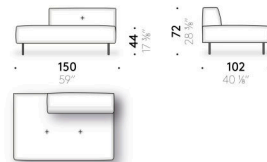

Erei

Design:
ELISA OSSINO
2018