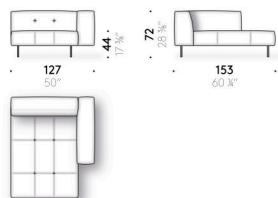

Aufbewahrungstasche für Armlehne
Leder (E Mistral: biscotto) mit Antirutsch-Belag an der Hinterseite.

Erei

Design:
ELISA OSSINO
2018

Erei

Design:

ELISA OSSINO
2018

+ info: <https://www.depadova.com/materials.pdf>
De Padova srl - info@depadova.it