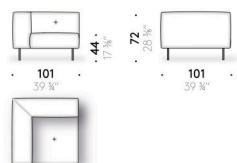

Aufbewahrungstasche für Armlehne
Leder (E Mistral: biscotto) mit Antirutsch-Belag an der Hinterseite.

Erei

Design:
ELISA OSSINO
2018

Erei

Design:

ELISA OSSINO
2018

+ info: <https://www.depadova.com/materials.pdf>
De Padova srl - info@depadova.it