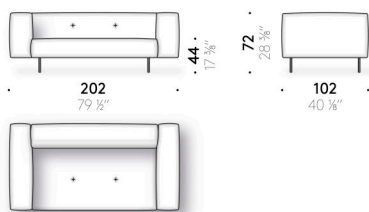

DAYBED, GERADES UND MODULARES SOFA MIT SITZPOUF

Materialien

Gestell
Holz mit elastischen Gurten.

FüÙe
Stahl mit Pulverlackierung, metallgrau oder ziegelrot. Verstellbarer Thermoplast-Gleitfuß.

Polsterung
Polyurethanschaum unterschiedlicher Dichte, Memory Schaum und Polyesterwatte mit Überzug aus Polyestersamt. Nur für den britischen Markt sind die in Memory-Schaum vorgesehenen Teile aus Polyurethanschaum hergestellt. Bei den FR-Versionen (Fire Resistant), die auf Anfrage erhältlich sind, entsprechen die Polstermaterialien den geltenden Bestimmungen.

Nackenrollen
Polyurethanschaum und Polyesterwatte mit Überzug aus Polyestersamt.

Bezug
abnehmbarer Stoffbezug oder fester Lederbezug.

Satz beschichteter FüÙe
(optional)
Aluminium mit Lederbeschichtung (E Mistral: biscotto). Verstellbarer Thermoplast-Gleitfuß.

Aufbewahrungstasche für Armlehne
Leder (E Mistral: biscotto) mit Antirutsch-Belag an der Hinterseite.