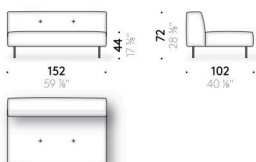

Aufbewahrungstasche für Armlehne
Leder (E Mistral: biscotto) mit Antirutsch-Belag an der Hinterseite.

Erei

Design:
ELISA OSSINO
2018

Erei

Design:

ELISA OSSINO
2018

+ info: <https://www.depadova.com/materials.pdf>
De Padova srl - info@depadova.it