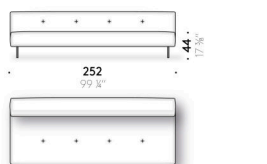

alluminio rivestito in pelle (E Mistral: biscotto). Sottopiede regolabile in materiale termoplastico.

Tasca per bracciolo

pelle (E Mistral: biscotto) con supporto posteriore antiscivolo.

Erei

Design:
ELISA OSSINO
2018