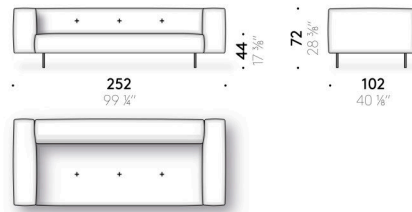

DAYBED, GERADES UND MODULARES SOFA MIT SITZPOUF

Materialien

Gestell
Holz mit elastischen Gurten.

FüÙe
Stahl mit Pulverlackierung, metallgrau oder ziegelrot. Verstellbarer Thermoplast-Gleitfuß.

Polsterung
Polyurethanschaum unterschiedlicher Dichte, Memory Schaum und Polyesterwatte mit Überzug aus Polyestersamt. Nur für den britischen Markt sind die in Memory-Schaum vorgesehenen Teile aus Polyurethanschaum hergestellt. Bei den FR-Versionen (Fire Resistant), die auf Anfrage erhältlich sind, entsprechen die Polstermaterialien den geltenden Bestimmungen.

Nackenrollen
Polyurethanschaum und Polyesterwatte mit Überzug aus Polyestersamt.

Bezug
abnehmbarer Stoffbezug oder fester Lederbezug.

Satz beschichteter FüÙe
(optional)
Aluminium mit Lederbeschichtung (E Mistral: biscotto). Verstellbarer Thermoplast-Gleitfuß.

Aufbewahrungstasche für Armlehne
Leder (E Mistral: biscotto) mit Antirutsch-Belag an der Hinterseite.