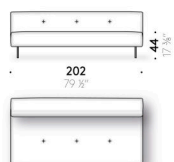

Aufbewahrungstasche für Armlehne
Leder (E Mistral: biscotto) mit Antirutsch-Belag an der Hinterseite.

Erei

Design:
ELISA OSSINO
2018

Erei

Design:

ELISA OSSINO
2018

+ info: <https://www.depadova.com/materials.pdf>
De Padova srl - info@depadova.it