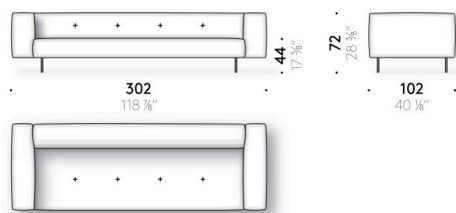

DAYBED, SOFÁ LINEAL, MODULAR CON PUF

Materiales

Estructura
madera con cinchas elásticas.

Pies
acero pintado al polvo color gris plomo o color ladrillo. Bajo-pie ajustable de material termoplástico.

Relleno
espuma de poliuretano de densidad diferente, memory foam y guata de poliéster tapizadas con terciopelo de poliéster. Solo para el mercado UK las partes previstas en memory foam están hechas de espuma de poliuretano. Para las versiones FR (Fire Resistant) bajo pedido, los materiales del relleno cumplen con las normativas.

Cojín reposacabezas
espuma de poliuretano y guata de poliéster, tapizadas con terciopelo de poliéster.

Revestimiento
revestimiento desenfundable de tela o fijo de piel.

Kit patas revestidas
(opcional)
aluminio revestido en piel (E Mistral: biscotto). Bajo-pie ajustable en material termoplástico.

Bolsillo para brazo
piel (E Mistral: galleta) con soporte trasero antideslizante.