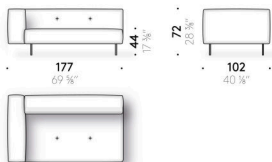

Aufbewahrungstasche für Armlehne
Leder (E Mistral: biscotto) mit Antirutsch-Belag an der Hinterseite.

Erei

Design:
ELISA OSSINO
2018

Erei

Design:

ELISA OSSINO
2018

+ info: <https://www.depadova.com/materials.pdf>
De Padova srl - info@depadova.it