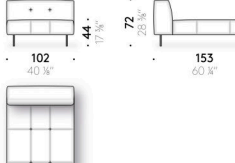

Poche pour accoudoir

cuir (E Mistral : biscuit) avec support postérieur antidérapant.

Erei

Design:
ELISA OSSINO
2018

Erei

Design:

ELISA OSSINO
2018

+ info: <https://www.depadova.com/materials.pdf>
De Padova srl - info@depadova.it