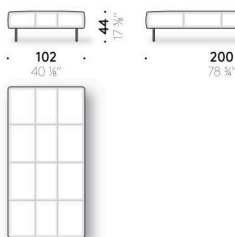

alluminio rivestito in pelle (E Mistral: biscotto). Sottopiede regolabile in materiale termoplastico.

Tasca per bracciolo

pelle (E Mistral: biscotto) con supporto posteriore antiscivolo.

Erei

Design:
ELISA OSSINO
2018