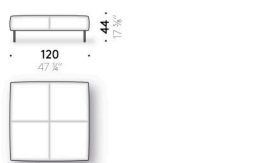

alluminio rivestito in pelle (E Mistral: biscotto). Sottopiede regolabile in materiale termoplastico.

Tasca per bracciolo

pelle (E Mistral: biscotto) con supporto posteriore antiscivolo.

Erei

Design:
ELISA OSSINO
2018