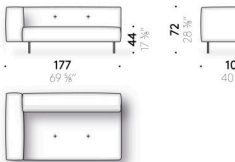

Erei

Design:
ELISA OSSINO
2018