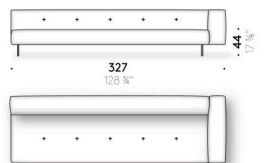

alluminio rivestito in pelle (E Mistral: biscotto). Sottopiede regolabile in materiale termoplastico.

Tasca per bracciolo

pelle (E Mistral: biscotto) con supporto posteriore antiscivolo.

Erei

Design:
ELISA OSSINO
2018