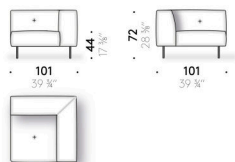

Erei

Design:
ELISA OSSINO
2018