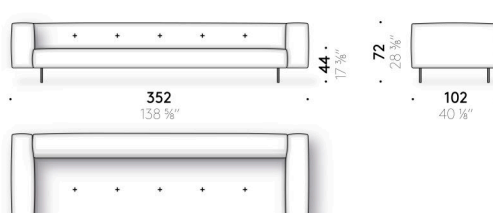

DAYBED, SOFÁ LINEAL, MODULAR CON PUF

Materiales

Estructura
madera con cinchas elásticas.

Pies
acero pintado al polvo color gris plomo o color ladrillo. Bajo-pie ajustable de material termoplástico.

Relleno
espuma de poliuretano de densidad diferente, memory foam y guata de poliéster tapizadas con terciopelo de poliéster. Solo para el mercado UK las partes previstas en memory foam están hechas de espuma de poliuretano. Para las versiones FR (Fire Resistant) bajo pedido, los materiales del relleno cumplen con las normativas.

Cojín reposacabezas
espuma de poliuretano y guata de poliéster, tapizadas con terciopelo de poliéster.

Revestimiento
revestimiento desenfundable de tela o fijo de piel.

Kit patas revestidas
(opcional)
aluminio revestido en piel (E Mistral: biscotto). Bajo-pie ajustable en material termoplástico.

Bolsillo para brazo
piel (E Mistral: galleta) con soporte trasero antideslizante.