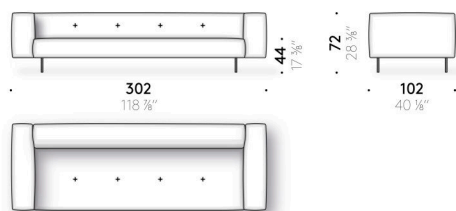

Poche pour accoudoir

cuir (E Mistral : biscuit) avec support postérieur antidérapant.