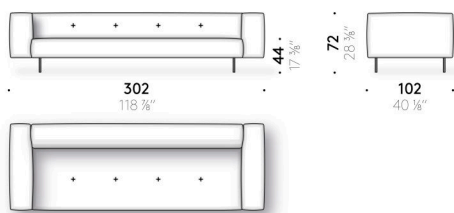

DAYBED, GERADES UND MODULARES SOFA MIT SITZPOUF

Materialien

Gestell
Holz mit elastischen Gurten.

FüÙe
Stahl mit Pulverlackierung, metallgrau oder ziegelrot. Verstellbarer Thermoplast-Gleitfuß.

Polsterung
Polyurethanschaum unterschiedlicher Dichte, Memory Schaum und Polyesterwatte mit Überzug aus Polyestersamt. Nur für den britischen Markt sind die in Memory-Schaum vorgesehenen Teile aus Polyurethanschaum hergestellt. Bei den FR-Versionen (Fire Resistant), die auf Anfrage erhältlich sind, entsprechen die Polstermaterialien den geltenden Bestimmungen.

Nackenrollen
Polyurethanschaum und Polyesterwatte mit Überzug aus Polyestersamt.

Bezug
abnehmbarer Stoffbezug oder fester Lederbezug.

Satz beschichteter FüÙe
(optional)
Aluminium mit Lederbeschichtung (E Mistral: biscotto). Verstellbarer Thermoplast-Gleitfuß.

Aufbewahrungstasche für Armlehne
Leder (E Mistral: biscotto) mit Antirutsch-Belag an der Hinterseite.