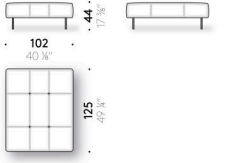

Erei

Design:
ELISA OSSINO
2018