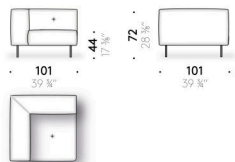

Erei

Design:
ELISA OSSINO
2018