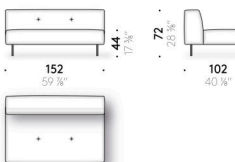

Erei

Design:
ELISA OSSINO
2018