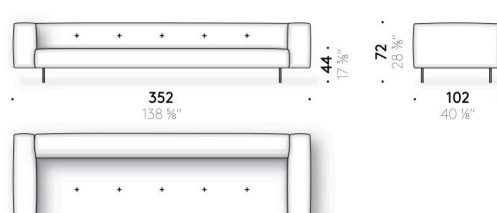

DAYBED, GERADES UND MODULARES SOFA MIT SITZPOUF

Materialien

Gestell
Holz mit elastischen Gurten.

FüÙe
Stahl mit Pulverlackierung, metallgrau oder ziegelrot. Verstellbarer Thermoplast-Gleitfuß.

Polsterung
Polyurethanschaum unterschiedlicher Dichte, Memory Schaum und Polyesterwatte mit Überzug aus Polyestersamt. Nur für den britischen Markt sind die in Memory-Schaum vorgesehenen Teile aus Polyurethanschaum hergestellt. Bei den FR-Versionen (Fire Resistant), die auf Anfrage erhältlich sind, entsprechen die Polstermaterialien den geltenden Bestimmungen.

Nackenrollen
Polyurethanschaum und Polyesterwatte mit Überzug aus Polyestersamt.

Bezug
abnehmbarer Stoffbezug oder fester Lederbezug.

Satz beschichteter FüÙe
(optional)
Aluminium mit Lederbeschichtung (E Mistral: biscotto). Verstellbarer Thermoplast-Gleitfuß.

Aufbewahrungstasche für Armlehne
Leder (E Mistral: biscotto) mit Antirutsch-Belag an der Hinterseite.