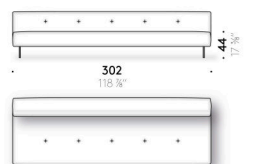

alluminio rivestito in pelle (E Mistral: biscotto). Sottopiede regolabile in materiale termoplastico.

Tasca per bracciolo

pelle (E Mistral: biscotto) con supporto posteriore antiscivolo.

Erei

Design:
ELISA OSSINO
2018