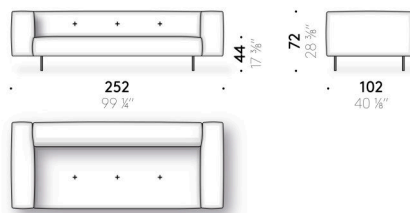

DAYBED, SOFÁ LINEAL, MODULAR CON PUF

Materiales

Estructura
madera con cinchas elásticas.

Pies
acero pintado al polvo color gris plomo o color ladrillo. Bajo-pie ajustable de material termoplástico.

Relleno
espuma de poliuretano de densidad diferente, memory foam y guata de poliéster tapizadas con terciopelo de poliéster. Solo para el mercado UK las partes previstas en memory foam están hechas de espuma de poliuretano. Para las versiones FR (Fire Resistant) bajo pedido, los materiales del relleno cumplen con las normativas.

Cojín reposacabezas
espuma de poliuretano y guata de poliéster, tapizadas con terciopelo de poliéster.

Revestimiento
revestimiento desenfundable de tela o fijo de piel.

Kit patas revestidas
(opcional)
aluminio revestido en piel (E Mistral: biscotto). Bajo-pie ajustable en material termoplástico.

Bolsillo para brazo
piel (E Mistral: galleta) con soporte trasero antideslizante.