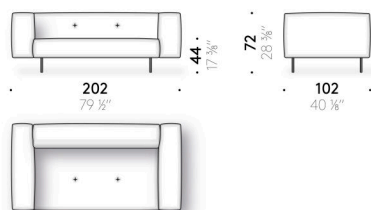

Poche pour accoudoir

cuir (E Mistral : biscuit) avec support postérieur antidérapant.