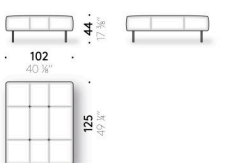

alluminio rivestito in pelle (E Mistral: biscotto). Sottopiede regolabile in materiale termoplastico.

Tasca per bracciolo

pelle (E Mistral: biscotto) con supporto posteriore antiscivolo.

Erei

Design:
ELISA OSSINO
2018