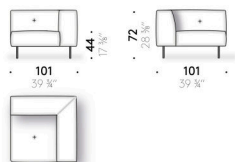

alluminio rivestito in pelle (E Mistral: biscotto). Sottopiede regolabile in materiale termoplastico.

Tasca per bracciolo

pelle (E Mistral: biscotto) con supporto posteriore antiscivolo.

Erei

Design:
ELISA OSSINO
2018