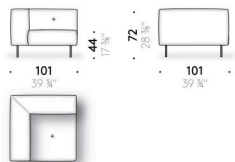

alluminio rivestito in pelle (E Mistral: biscotto). Sottopiede regolabile in materiale termoplastico.

Tasca per bracciolo

pelle (E Mistral: biscotto) con supporto posteriore antiscivolo.

Erei

Design:
ELISA OSSINO
2018