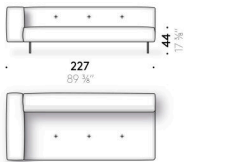

Erei

Design:
ELISA OSSINO
2018