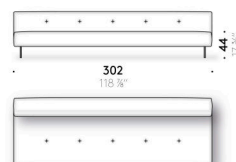

Aufbewahrungstasche für Armlehne
Leder (E Mistral: biscotto) mit Antirutsch-Belag an der Hinterseite.

Erei

Design:
ELISA OSSINO
2018

Erei

Design:

ELISA OSSINO
2018

+ info: <https://www.depadova.com/materials.pdf>
De Padova srl - info@depadova.it