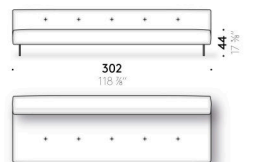

Erei

Design:
ELISA OSSINO
2018