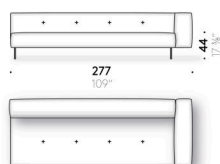

Aufbewahrungstasche für Armlehne
Leder (E Mistral: biscotto) mit Antirutsch-Belag an der Hinterseite.

Erei

Design:
ELISA OSSINO
2018

Erei

Design:

ELISA OSSINO
2018

+ info: <https://www.depadova.com/materials.pdf>
De Padova srl - info@depadova.it