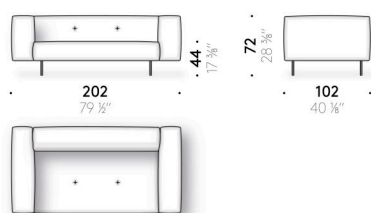

DAYBED, SOFÁ LINEAL, MODULAR CON PUF

Materiales

Estructura
madera con cinchas elásticas.

Pies
acero pintado al polvo color gris plomo o color ladrillo. Bajo-pie ajustable de material termoplástico.

Relleno
espuma de poliuretano de densidad diferente, memory foam y guata de poliéster tapizadas con terciopelo de poliéster. Solo para el mercado UK las partes previstas en memory foam están hechas de espuma de poliuretano. Para las versiones FR (Fire Resistant) bajo pedido, los materiales del relleno cumplen con las normativas.

Cojín reposacabezas
espuma de poliuretano y guata de poliéster, tapizadas con terciopelo de poliéster.

Revestimiento
revestimiento desenfundable de tela o fijo de piel.

Kit patas revestidas
(opcional)
aluminio revestido en piel (E Mistral: biscotto). Bajo-pie ajustable en material termoplástico.

Bolsillo para brazo
piel (E Mistral: galleta) con soporte trasero antideslizante.