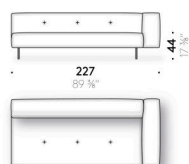

Aufbewahrungstasche für Armlehne
Leder (E Mistral: biscotto) mit Antirutsch-Belag an der Hinterseite.

Erei

Design:
ELISA OSSINO
2018

Erei

Design:

ELISA OSSINO
2018

+ info: <https://www.depadova.com/materials.pdf>
De Padova srl - info@depadova.it