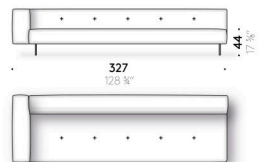

alluminio rivestito in pelle (E Mistral: biscotto). Sottopiede regolabile in materiale termoplastico.

Tasca per bracciolo

pelle (E Mistral: biscotto) con supporto posteriore antiscivolo.

Erei

Design:
ELISA OSSINO
2018