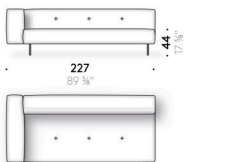

alluminio rivestito in pelle (E Mistral: biscotto). Sottopiede regolabile in materiale termoplastico.

Tasca per bracciolo

pelle (E Mistral: biscotto) con supporto posteriore antiscivolo.

Erei

Design:
ELISA OSSINO
2018