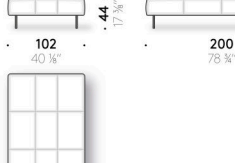

Erei

Design:
ELISA OSSINO
2018