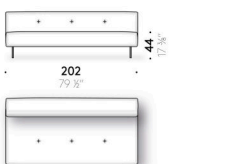

alluminio rivestito in pelle (E Mistral: biscotto). Sottopiede regolabile in materiale termoplastico.

Tasca per bracciolo

pelle (E Mistral: biscotto) con supporto posteriore antiscivolo.

Erei

Design:
ELISA OSSINO
2018