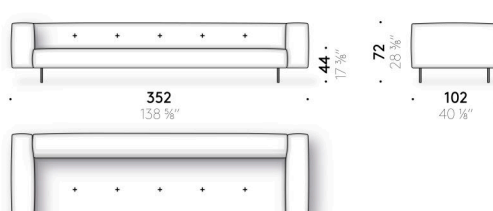

Poche pour accoudoir

cuir (E Mistral : biscuit) avec support postérieur antidérapant.