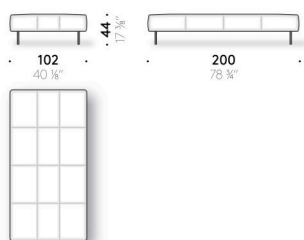

Aufbewahrungstasche für Armlehne
Leder (E Mistral: biscotto) mit Antirutsch-Belag an der Hinterseite.

Erei

Design:
ELISA OSSINO
2018

Erei

Design:

ELISA OSSINO
2018

+ info: <https://www.depadova.com/materials.pdf>
De Padova srl - info@depadova.it