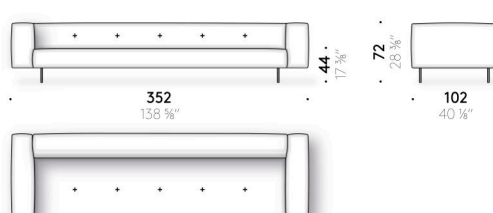

alluminio rivestito in pelle (E Mistral: biscotto). Sottopiede regolabile in materiale termoplastico.

Tasca per bracciolo

pelle (E Mistral: biscotto) con supporto posteriore antiscivolo.

Erei

Design:
ELISA OSSINO
2018