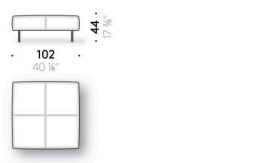

alluminio rivestito in pelle (E Mistral: biscotto). Sottopiede regolabile in materiale termoplastico.

Tasca per bracciolo

pelle (E Mistral: biscotto) con supporto posteriore antiscivolo.

Erei

Design:
ELISA OSSINO
2018