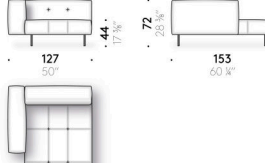

Poche pour accoudoir

cuir (E Mistral : biscuit) avec support postérieur antidérapant.

Erei

Design:
ELISA OSSINO
2018

Erei

Design:

ELISA OSSINO
2018

+ info: <https://www.depadova.com/materials.pdf>
De Padova srl - info@depadova.it