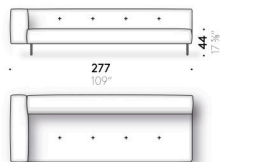

alluminio rivestito in pelle (E Mistral: biscotto). Sottopiede regolabile in materiale termoplastico.

Tasca per bracciolo

pelle (E Mistral: biscotto) con supporto posteriore antiscivolo.

Erei

Design:
ELISA OSSINO
2018