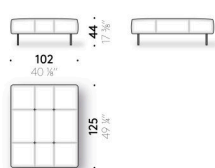

Aufbewahrungstasche für Armlehne
Leder (E Mistral: biscotto) mit Antirutsch-Belag an der Hinterseite.

Erei

Design:
ELISA OSSINO
2018

Erei

Design:

ELISA OSSINO
2018

+ info: <https://www.depadova.com/materials.pdf>
De Padova srl - info@depadova.it