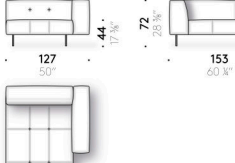

Poche pour accoudoir

cuir (E Mistral : biscuit) avec support postérieur antidérapant.

Erei

Design:
ELISA OSSINO
2018

Erei

Design:

ELISA OSSINO
2018

+ info: <https://www.depadova.com/materials.pdf>
De Padova srl - info@depadova.it