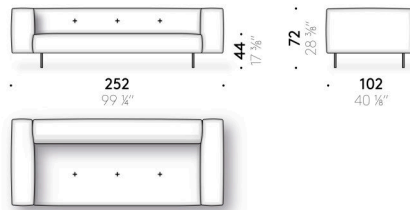

Poche pour accoudoir

cuir (E Mistral : biscuit) avec support postérieur antidérapant.