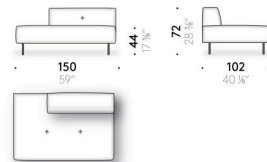

alluminio rivestito in pelle (E Mistral: biscotto). Sottopiede regolabile in materiale termoplastico.

Tasca per bracciolo

pelle (E Mistral: biscotto) con supporto posteriore antiscivolo.

Erei

Design:
ELISA OSSINO
2018