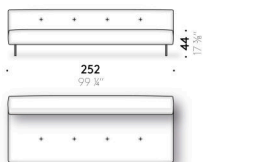

Erei

Design:
ELISA OSSINO
2018