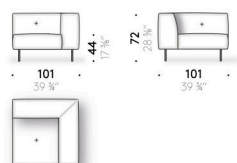

Aufbewahrungstasche für Armlehne
Leder (E Mistral: biscotto) mit Antirutsch-Belag an der Hinterseite.

Erei

Design:
ELISA OSSINO
2018

Erei

Design:

ELISA OSSINO
2018

+ info: <https://www.depadova.com/materials.pdf>
De Padova srl - info@depadova.it