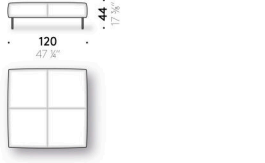

Erei

Design:
ELISA OSSINO
2018