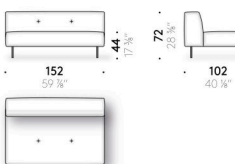

alluminio rivestito in pelle (E Mistral: biscotto). Sottopiede regolabile in materiale termoplastico.

Tasca per bracciolo

pelle (E Mistral: biscotto) con supporto posteriore antiscivolo.

Erei

Design:
ELISA OSSINO
2018