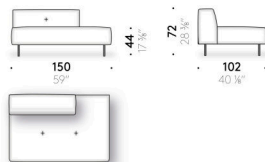

Erei

Design:
ELISA OSSINO
2018