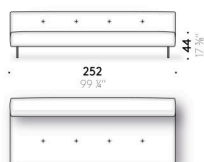

Aufbewahrungstasche für Armlehne
Leder (E Mistral: biscotto) mit Antirutsch-Belag an der Hinterseite.

Erei

Design:
ELISA OSSINO
2018

Erei

Design:

ELISA OSSINO
2018

+ info: <https://www.depadova.com/materials.pdf>
De Padova srl - info@depadova.it