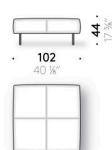

Aufbewahrungstasche für Armlehne
Leder (E Mistral: biscotto) mit Antirutsch-Belag an der Hinterseite.

Erei

Design:
ELISA OSSINO
2018

Erei

Design:

ELISA OSSINO
2018

+ info: <https://www.depadova.com/materials.pdf>
De Padova srl - info@depadova.it