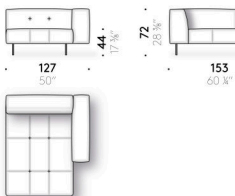

alluminio rivestito in pelle (E Mistral: biscotto). Sottopiede regolabile in materiale termoplastico.

Tasca per bracciolo

pelle (E Mistral: biscotto) con supporto posteriore antiscivolo.

Erei

Design:
ELISA OSSINO
2018