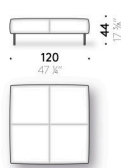

Aufbewahrungstasche für Armlehne
Leder (E Mistral: biscotto) mit Antirutsch-Belag an der Hinterseite.

Erei

Design:
ELISA OSSINO
2018

Erei

Design:

ELISA OSSINO
2018

+ info: <https://www.depadova.com/materials.pdf>
De Padova srl - info@depadova.it