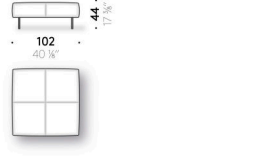

Erei

Design:
ELISA OSSINO
2018