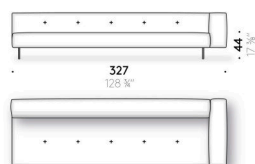

Aufbewahrungstasche für Armlehne
Leder (E Mistral: biscotto) mit Antirutsch-Belag an der Hinterseite.

Erei

Design:
ELISA OSSINO
2018

Erei

Design:

ELISA OSSINO
2018

+ info: <https://www.depadova.com/materials.pdf>
De Padova srl - info@depadova.it