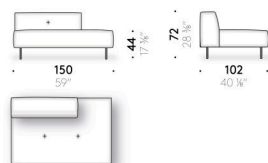

Aufbewahrungstasche für Armlehne
Leder (E Mistral: biscotto) mit Antirutsch-Belag an der Hinterseite.

Erei

Design:
ELISA OSSINO
2018

Erei

Design:

ELISA OSSINO
2018

+ info: <https://www.depadova.com/materials.pdf>
De Padova srl - info@depadova.it