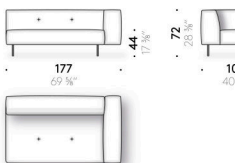

Erei

Design:
ELISA OSSINO
2018