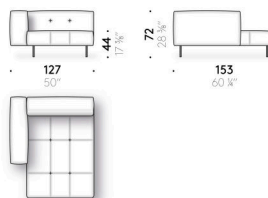

Aufbewahrungstasche für Armlehne
Leder (E Mistral: biscotto) mit Antirutsch-Belag an der Hinterseite.

Erei

Design:
ELISA OSSINO
2018

Erei

Design:

ELISA OSSINO
2018

+ info: <https://www.depadova.com/materials.pdf>
De Padova srl - info@depadova.it