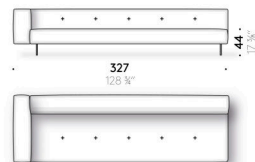

Aufbewahrungstasche für Armlehne
Leder (E Mistral: biscotto) mit Antirutsch-Belag an der Hinterseite.

Erei

Design:
ELISA OSSINO
2018

Erei

Design:

ELISA OSSINO
2018

+ info: <https://www.depadova.com/materials.pdf>
De Padova srl - info@depadova.it