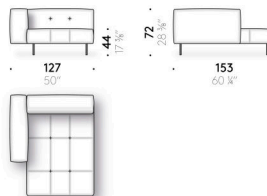

alluminio rivestito in pelle (E Mistral: biscotto). Sottopiede regolabile in materiale termoplastico.

Tasca per bracciolo

pelle (E Mistral: biscotto) con supporto posteriore antiscivolo.

Erei

Design:
ELISA OSSINO
2018