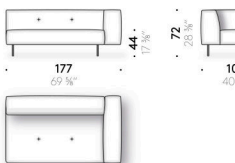

alluminio rivestito in pelle (E Mistral: biscotto). Sottopiede regolabile in materiale termoplastico.

Tasca per bracciolo

pelle (E Mistral: biscotto) con supporto posteriore antiscivolo.

Erei

Design:
ELISA OSSINO
2018