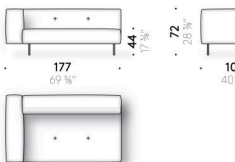

alluminio rivestito in pelle (E Mistral: biscotto). Sottopiede regolabile in materiale termoplastico.

Tasca per bracciolo

pelle (E Mistral: biscotto) con supporto posteriore antiscivolo.

Erei

Design:
ELISA OSSINO
2018