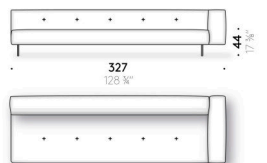

Erei

Design:
ELISA OSSINO
2018