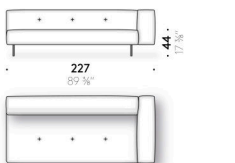

alluminio rivestito in pelle (E Mistral: biscotto). Sottopiede regolabile in materiale termoplastico.

Tasca per bracciolo

pelle (E Mistral: biscotto) con supporto posteriore antiscivolo.

Erei

Design:
ELISA OSSINO
2018