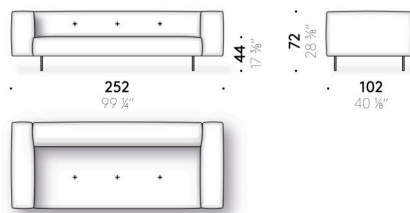

alluminio rivestito in pelle (E Mistral: biscotto). Sottopiede regolabile in materiale termoplastico.

Tasca per bracciolo

pelle (E Mistral: biscotto) con supporto posteriore antiscivolo.

Erei

Design:
ELISA OSSINO
2018