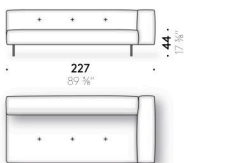

Erei

Design:
ELISA OSSINO
2018