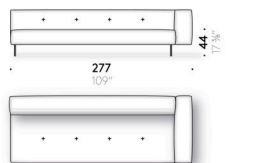

alluminio rivestito in pelle (E Mistral: biscotto). Sottopiede regolabile in materiale termoplastico.

Tasca per bracciolo

pelle (E Mistral: biscotto) con supporto posteriore antiscivolo.

Erei

Design:
ELISA OSSINO
2018