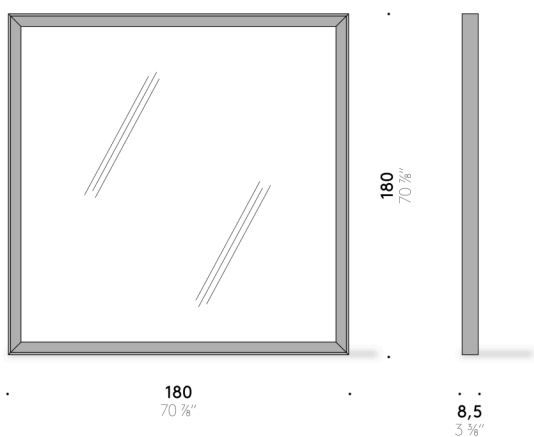

SPIEGEL MIT RAHMEN

Materialien

Rahmen
MDF (zertifiziert Klasse E1, CARB P2 / TSCA Title VI), matt schwarz lackiert.

Spiegel
reflektierendes versilbertes Glas extrahell