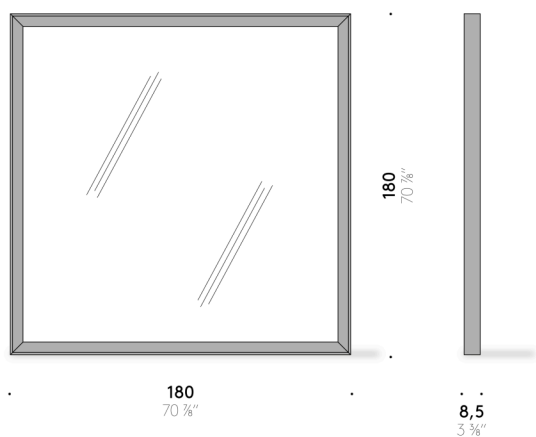

MIROIR AVEC CADRE

Matériaux

Cadre
MDF (certifiée classe E1, CARB P2 / TSCA Title VI) laqué noir mat.

Miroir
verre réfléchissant extraclair argenté.