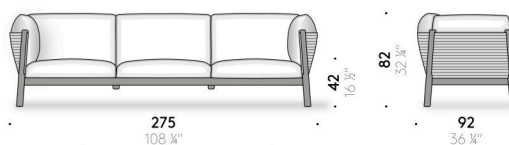

Telo di protezione

(opzionale)

cover in poliestere.