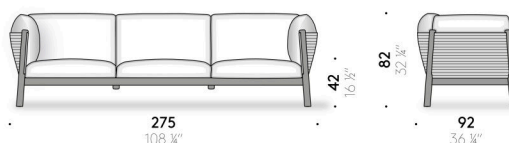

Toile de protection

(optionnel)

housse polyester.