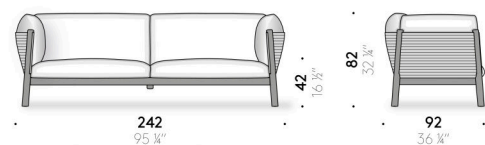

Telo di protezione

(opzionale)

cover in poliestere.