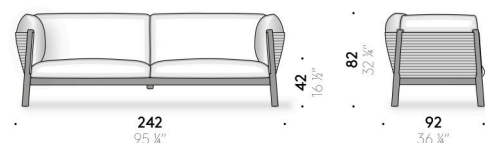

Toile de protection

(optionnel)

housse polyester.