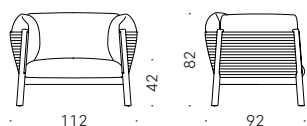

Yak indoor/outdoor LucidiPevere 2019

Fauteuil et canapé à deux places ou plus

Matériaux:

STRUCTURE: cadre en acier inox noir peint à poudre avec sangles élastiques outdoor. Pieds et bandes en tek naturel traité à l'huile.

COQUE EXTERNE: fil de polypropylène tressé.

REMOBILISATION: coussins d'assise, dossier et accoudoir en fibre de polyester avec support en mousse de polyuréthane revêtue avec toile de polyester hydrofuge. Les coussins d'assise sont double-face, un côté est mou et l'autre plus rigide.

REVÊTEMENT EXTERNE: revêtement déhoussable en tissu outdoor.
TOILE DE PROTECTION (option): couverture imperméable en polyester.

+info:

<http://www.depadova.com/materials.pdf>