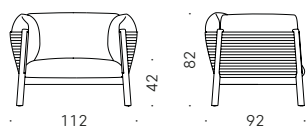

Yak indoor/outdoor LucidiPevere 2019

Fauteuil et canapé à deux places ou plus

Matériaux:

STRUCTURE: cadre en acier inox noir peint à poudre avec sangles élastiques outdoor. Pieds et bandes en tek naturel traité à l'huile.

COQUE EXTERNE: fil de polypropylène tressé.

REMOBILISATION: coussins d'assise, dossier et accoudoir en fibre de polyester avec support en mousse de polyuréthane revêtue avec toile de polyester hydrofuge. Les coussins d'assise sont double-face, un côté est mou et l'autre plus rigide.

REVÊTEMENT EXTERNE: revêtement déhoussable en tissu outdoor. TOILE DE PROTECTION (option): couverture imperméable en polyester.

+info:

<http://www.depadova.com/materials.pdf>