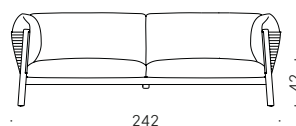

Yak indoor/outdoor LucidiPevere 2019

Fauteuil et canapé à deux places ou plus

Matériaux:

STRUCTURE: cadre en acier inox noir peint à poudre avec sangles élastiques outdoor. Pieds et bandes en tek naturel traité à l'huile.

COQUE EXTERNE: fil de polypropylène tressé.

REMOBILISATION: coussins d'assise, dossier et accoudoir en fibre de polyester avec support en mousse de polyuréthane revêtue avec toile de polyester hydrofuge. Les coussins d'assise sont double-face, un côté est mou et l'autre plus rigide.

REVÊTEMENT EXTERNE: revêtement déhoussable en tissu outdoor. TOILE DE PROTECTION (option): couverture imperméable en polyester.

+info:

<http://www.depadova.com/materials.pdf>