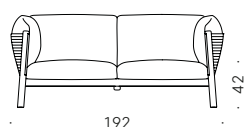

Yak indoor/outdoor LucidiPevere 2019

Poltrona e divano a due o più posti

Materiali:

STRUTTURA: telaio in acciaio inox verniciato a polvere colore nero con cinghie elastiche outdoor. Gambe e fasce in teak naturale trattato a olio.

SCocca ESTERNA: filato di polipropilene intrecciato.

IMBOTTITURA: cuscini di seduta, schienale e bracciolo in fibra di poliestere con supporto in poliuretano espanso rivestito con tela di poliestere idrorepellente. I cuscini di seduta sono doubleface, un lato è morbido e l'altro è più sostenuto.

RIVESTIMENTO ESTERNO: rivestimento sfoderabile in tessuto outdoor.

TELO DI PROTEZIONE (opzionale): cover impermeabile in poliestere.

+info:

<http://www.depadova.com/materials.pdf>