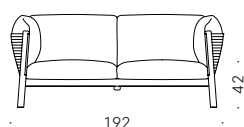

Yak indoor/outdoor LucidiPevere 2019

Poltrona e divano a due o più posti

Materiali:

STRUTTURA: telaio in acciaio inox verniciato a polvere colore nero con cinghie elastiche outdoor. Gambe e fasce in teak naturale trattato a olio.

SCocca ESTERNA: filato di polipropilene intrecciato.

IMBOTTITURA: cuscini di seduta, schienale e bracciolo in fibra di poliestere con supporto in poliuretano espanso rivestito con tela di poliestere idrorepellente. I cuscini di seduta sono doubleface, un lato è morbido e l'altro è più sostenuto.

RIVESTIMENTO ESTERNO: rivestimento sfoderabile in tessuto outdoor.

TELO DI PROTEZIONE (opzionale): cover impermeabile in poliestere.

+info:

<http://www.depadova.com/materials.pdf>