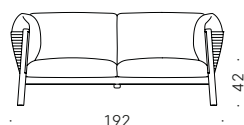

Yak indoor/outdoor LucidiPevere 2019

Fauteuil et canapé à deux places ou plus

Matériaux:

STRUCTURE: cadre en acier inox noir peint à poudre avec sangles élastiques outdoor. Pieds et bandes en tek naturel traité à l'huile.

COQUE EXTERNE: fil de polypropylène tressé.

REMOBILISATION: coussins d'assise, dossier et accoudoir en fibre de polyester avec support en mousse de polyuréthane revêtue avec toile de polyester hydrofuge. Les coussins d'assise sont double-face, un côté est mou et l'autre plus rigide.

REVÊTEMENT EXTERNE: revêtement déhoussable en tissu outdoor.
TOILE DE PROTECTION (option): couverture imperméable en polyester.

+info:

<http://www.depadova.com/materials.pdf>