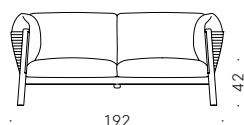

Yak indoor/outdoor LucidiPevere 2019

Fauteuil et canapé à deux places ou plus

Matériaux:

STRUCTURE: cadre en acier inox noir peint à poudre avec sangles élastiques outdoor. Pieds et bandes en tek naturel traité à l'huile.

COQUE EXTERNE: fil de polypropylène tressé.

REMOBILISATION: coussins d'assise, dossier et accoudoir en fibre de polyester avec support en mousse de polyuréthane revêtue avec toile de polyester hydrofuge. Les coussins d'assise sont double-face, un côté est mou et l'autre plus rigide.

REVÊTEMENT EXTERNE: revêtement déhoussable en tissu outdoor. TOILE DE PROTECTION (option): couverture imperméable en polyester.

+info:

<http://www.depadova.com/materials.pdf>