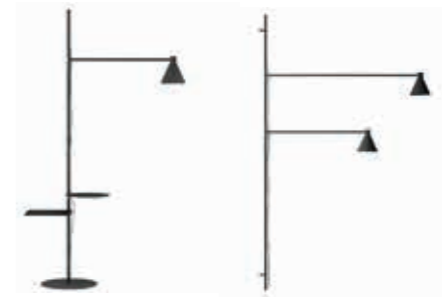

Sen — Kensaku Oshiro 2016
Ø 47 H. 51
Ø 67 H. 41
Ø 87 H. 31
Ø 122 H. 31

New in Collection Cilindri — Elisa Ossino 2019
Lampada da appoggio/Table lamp
Ø 30 x H. 31/51

Mogura — Nendo 2016
Da terra - Floor lamp Ø 52 x H. 28 / Ø 37 x H. 50
A sospensione - Suspension lamp Ø 37 x H. 50 / Ø 52 x H. 28 / Ø 90 x H. 49

Chab-Table — Nendo 2005
Ø 60 x H. 37/53

New in Collection Elementi — Elisa Ossino 2019
Lampada a sospensione/Suspension lamp
Ø 45 x H. 80
Ø 25 x H. 60

Nota — Elisa Ossino 2017
Terra/Ground H. 200
Parete/Wall H. 220