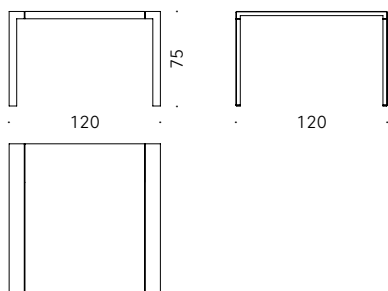

3Millimetri indoor/outdoor **Studiocharlie** **2017**

Tavolo quadrato e rettangolare

Tavoli di serie e moduli aggiuntivi.

Materiali:

STRUTTURA E PIANO: lamiera di acciaio inox verniciata a polveri color bianco semiopaco o nero opaco, oppure in lamiera di acciaio inox délabré scuro

+info:
<http://www.depadova.com/materials.pdf>

3Millimetri indoor/outdoor **Studiocharlie** **2017**

Square or rectangular table

Series of tables and additional modules.

Materials:

FRAME AND TOP: semi-matt white or matt black powder-coated stainless steel sheet, or in dark délabré stainless steel sheet.

+info:
<http://www.depadova.com/materials.pdf>

3Millimetri indoor/outdoor **Studiocharlie** **2017**

Table carré et rectangulaire

Tables de série et modules supplémentaires.

Matériaux:

STRUCTURE ET PLAN: tôle en acier inox peint semi mat blanc à poudres, ou tôle en acier délabré foncé