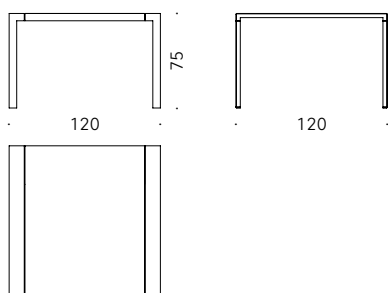

3Millimetri indoor/outdoor **Studiocharlie** **2017**

Tavolo quadrato e rettangolare

Tavoli di serie e moduli aggiuntivi.

Materiali:

STRUTTURA E PIANO: lamiera di acciaio inox verniciata a polveri color bianco semiopaco o nero opaco, oppure in lamiera di acciaio inox délabré scuro

+info:
<http://www.depadova.com/materials.pdf>

3Millimetri indoor/outdoor **Studiocharlie** **2017**

Square or rectangular table

Series of tables and additional modules.

Materials:

FRAME AND TOP: semi-matt white or matt black powder-coated stainless steel sheet, or in dark délabré stainless steel sheet.

+info:
<http://www.depadova.com/materials.pdf>

3Millimetri indoor/outdoor **Studiocharlie** **2017**

Table carré et rectangulaire

Tables de série et modules supplémentaires.

Matériaux:

STRUCTURE ET PLAN: tôle en acier inox peint semi mat blanc à poudres, ou tôle en acier délabré foncé