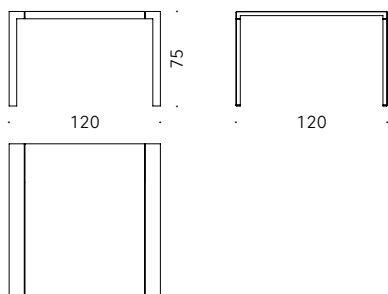

3Millimetri indoor/outdoor **Studiocharlie** **2017**

Tavolo quadrato e rettangolare

Tavoli di serie e moduli aggiuntivi.

Materiali:

STRUTTURA E PIANO: lamiera di acciaio inox verniciata a polveri color bianco semiopaco o nero opaco, oppure in lamiera di acciaio inox délabré scuro

+info:
<http://www.depadova.com/materials.pdf>

3Millimetri indoor/outdoor **Studiocharlie** **2017**

Square or rectangular table

Series of tables and additional modules.

Materials:

FRAME AND TOP: semi-matt white or matt black powder-coated stainless steel sheet, or in dark délabré stainless steel sheet.

+info:
<http://www.depadova.com/materials.pdf>

3Millimetri indoor/outdoor **Studiocharlie** **2017**

Table carré et rectangulaire

Tables de série et modules supplémentaires.

Matériaux:

STRUCTURE ET PLAN: tôle en acier inox peint semi mat blanc à poudres, ou tôle en acier délabré foncé

+info:
<http://www.depadova.com/materials.pdf>

3Millimetri indoor/outdoor **Studiocharlie** **2017**

Quadratischer und rechteckiger Tisch

Serie Tischen und Verlängerungen.

Materialien:

GESTELL UND TISCHPLATTE: Edelstahlblech mit Epoxid-Pulver halb matt weiß oder matt schwarz lackiert, oder Edelstahlblech schwarz délabré