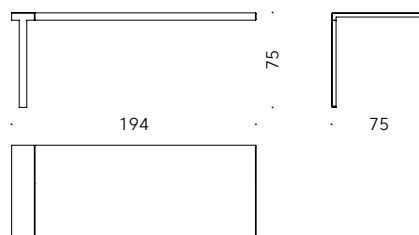

3Millimetri indoor/outdoor **Studiocharlie** **2017**

Tavolo quadrato e rettangolare

Tavoli di serie e moduli aggiuntivi.

Materiali:

STRUTTURA E PIANO: lamiera di acciaio inox verniciata a polveri color bianco semiopaco o nero opaco, oppure in lamiera di acciaio inox délabré scuro

+info:
<http://www.depadova.com/materials.pdf>

3Millimetri indoor/outdoor **Studiocharlie** **2017**

Square or rectangular table

Series of tables and additional modules.

Materials:

FRAME AND TOP: semi-matt white or matt black powder-coated stainless steel sheet, or in dark délabré stainless steel sheet.

+info:
<http://www.depadova.com/materials.pdf>

3Millimetri indoor/outdoor **Studiocharlie** **2017**

Table carré et rectangulaire

Tables de série et modules supplémentaires.

Matériaux:

STRUCTURE ET PLAN: tôle en acier inox peint semi mat blanc à poudres, ou tôle en acier délabré foncé

+info:
<http://www.depadova.com/materials.pdf>

3Millimetri indoor/outdoor **Studiocharlie** **2017**

Quadratischer und rechteckiger Tisch

Serie Tischen und Verlängerungen.

Materialien:

GESTELL UND TISCHPLATTE: Edelstahlblech mit Epoxid-Pulver halb matt weiß oder matt schwarz lackiert, oder Edelstahlblech schwarz délabré