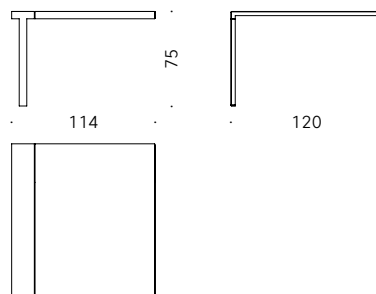

3Millimetri indoor/outdoor **Studiocharlie** **2017**

Tavolo quadrato e rettangolare

Tavoli di serie e moduli aggiuntivi.

Materiali:

STRUTTURA E PIANO: lamiera di acciaio inox verniciata a polveri color bianco semiopaco o nero opaco, oppure in lamiera di acciaio inox délabré scuro

+info:
<http://www.depadova.com/materials.pdf>

3Millimetri indoor/outdoor **Studiocharlie** **2017**

Square or rectangular table

Series of tables and additional modules.

Materials:

FRAME AND TOP: semi-matt white or matt black powder-coated stainless steel sheet, or in dark délabré stainless steel sheet.

+info:
<http://www.depadova.com/materials.pdf>

3Millimetri indoor/outdoor **Studiocharlie** **2017**

Table carré et rectangulaire

Tables de série et modules supplémentaires.

Matériaux:

STRUCTURE ET PLAN: tôle en acier inox peint semi mat blanc à poudres, ou tôle en acier délabré foncé

+info:
<http://www.depadova.com/materials.pdf>

3Millimetri indoor/outdoor **Studiocharlie** **2017**

Quadratischer und rechteckiger Tisch

Serie Tischen und Verlängerungen.

Materialien:

GESTELL UND TISCHPLATTE: Edelstahlblech mit Epoxid-Pulver halb matt weiß oder matt schwarz lackiert, oder Edelstahlblech schwarz délabré