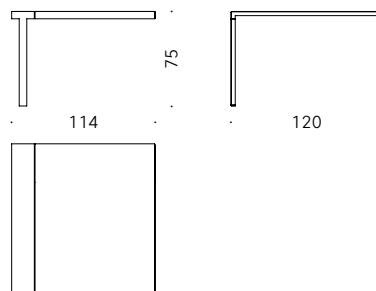

3Millimetri indoor/outdoor **Studiocharlie** **2017**

Tavolo quadrato e rettangolare

Tavoli di serie e moduli aggiuntivi.

Materiali:

STRUTTURA E PIANO: lamiera di acciaio inox verniciata a polveri color bianco semiopaco o nero opaco, oppure in lamiera di acciaio inox délabré scuro

+info:
<http://www.depadova.com/materials.pdf>

3Millimetri indoor/outdoor **Studiocharlie** **2017**

Square or rectangular table

Series of tables and additional modules.

Materials:

FRAME AND TOP: semi-matt white or matt black powder-coated stainless steel sheet, or in dark délabré stainless steel sheet.

+info:
<http://www.depadova.com/materials.pdf>

3Millimetri indoor/outdoor **Studiocharlie** **2017**

Table carré et rectangulaire

Tables de série et modules supplémentaires.

Matériaux:

STRUCTURE ET PLAN: tôle en acier inox peint semi mat blanc à poudres, ou tôle en acier délabré foncé