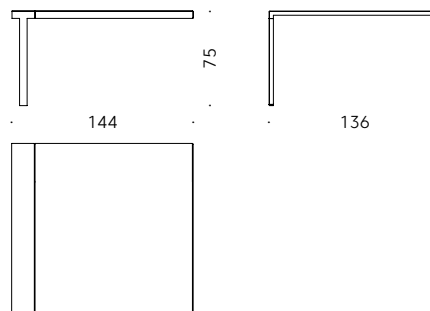

3Millimetri indoor/outdoor **Studiocharlie** **2017**

Tavolo quadrato e rettangolare

Tavoli di serie e moduli aggiuntivi.

Materiali:

STRUTTURA E PIANO: lamiera di acciaio inox verniciata a polveri color bianco semiopaco o nero opaco, oppure in lamiera di acciaio inox délabré scuro

+info:
<http://www.depadova.com/materials.pdf>

3Millimetri indoor/outdoor **Studiocharlie** **2017**

Square or rectangular table

Series of tables and additional modules.

Materials:

FRAME AND TOP: semi-matt white or matt black powder-coated stainless steel sheet, or in dark délabré stainless steel sheet.

+info:
<http://www.depadova.com/materials.pdf>

3Millimetri indoor/outdoor **Studiocharlie** **2017**

Table carré et rectangulaire

Tables de série et modules supplémentaires.

Matériaux:

STRUCTURE ET PLAN: tôle en acier inox peint semi mat blanc à poudres, ou tôle en acier délabré foncé

+info:
<http://www.depadova.com/materials.pdf>

3Millimetri indoor/outdoor **Studiocharlie** **2017**

Quadratischer und rechteckiger Tisch

Serie Tischen und Verlängerungen.

Materialien:

GESTELL UND TISCHPLATTE: Edelstahlblech mit Epoxid-Pulver halb matt weiß oder matt schwarz lackiert, oder Edelstahlblech schwarz délabré