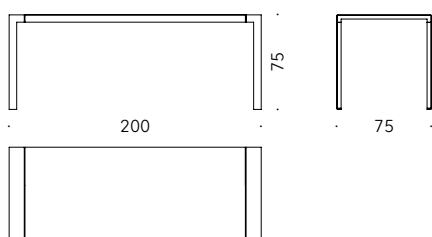

3Millimetri indoor/outdoor **Studiocharlie** **2017**

Quadratischer und rechteckiger Tisch

Serie Tischen und Verlängerungen.

Materialien:

GESTELL UND TISCHPLATTE: Edelstahlblech mit Epoxid-Pulver halb matt weiß oder matt schwarz lackiert, oder Edelstahlblech schwarz délabré

+info:
<http://www.depadova.com/materials.pdf>