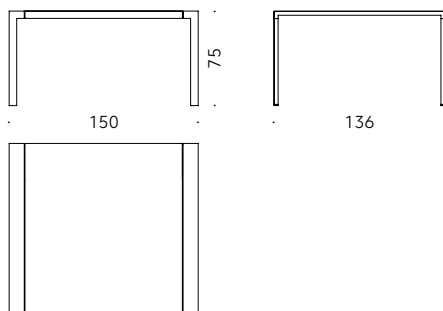

3Millimetri indoor/outdoor **Studiocharlie** **2017**

Tavolo quadrato e rettangolare

Tavoli di serie e moduli aggiuntivi.

Materiali:

STRUTTURA E PIANO: lamiera di acciaio inox verniciata a polveri color bianco semiopaco o nero opaco, oppure in lamiera di acciaio inox délabré scuro

+info:
<http://www.depadova.com/materials.pdf>

3Millimetri indoor/outdoor **Studiocharlie** **2017**

Square or rectangular table

Series of tables and additional modules.

Materials:

FRAME AND TOP: semi-matt white or matt black powder-coated stainless steel sheet, or in dark délabré stainless steel sheet.

+info:
<http://www.depadova.com/materials.pdf>

3Millimetri indoor/outdoor **Studiocharlie** **2017**

Table carré et rectangulaire

Tables de série et modules supplémentaires.

Matériaux:

STRUCTURE ET PLAN: tôle en acier inox peint semi mat blanc à poudres, ou tôle en acier délabré foncé

+info:
<http://www.depadova.com/materials.pdf>

3Millimetri indoor/outdoor **Studiocharlie** **2017**

Quadratischer und rechteckiger Tisch

Serie Tischen und Verlängerungen.

Materialien:

GESTELL UND TISCHPLATTE: Edelstahlblech mit Epoxid-Pulver halb matt weiß oder matt schwarz lackiert, oder Edelstahlblech schwarz délabré