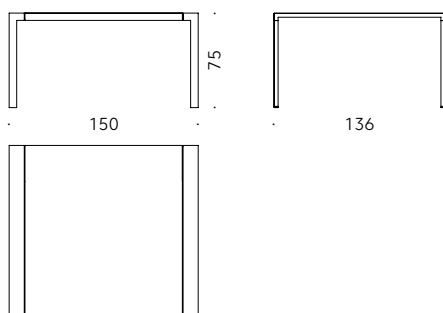

3Millimetri indoor/outdoor **Studiocharlie** **2017**

Quadratischer und rechteckiger Tisch

Serie Tischen und Verlängerungen.

Materialien:

GESTELL UND TISCHPLATTE: Edelstahlblech mit Epoxid-Pulver halb matt weiß oder matt schwarz lackiert, oder Edelstahlblech schwarz délabré

+info:
<http://www.depadova.com/materials.pdf>