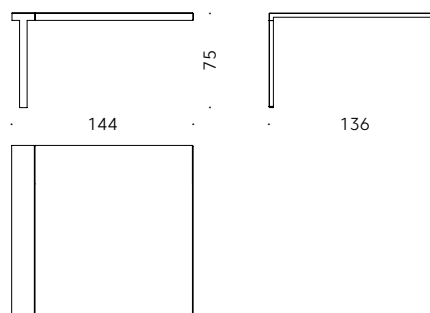

3Millimetri indoor/outdoor **Studiocharlie** **2017**

Quadratischer und rechteckiger Tisch

Serie Tischen und Verlängerungen.

Materialien:

GESTELL UND TISCHPLATTE: Edelstahlblech mit Epoxid-Pulver halb matt weiß oder matt schwarz lackiert, oder Edelstahlblech schwarz délabré

+info:
<http://www.depadova.com/materials.pdf>