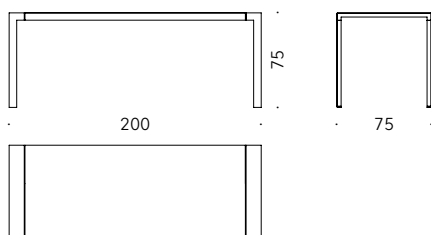

3Millimetri indoor/outdoor **Studiocharlie** **2017**

Tavolo quadrato e rettangolare

Tavoli di serie e moduli aggiuntivi.

Materiali:

STRUTTURA E PIANO: lamiera di acciaio inox verniciata a polveri color bianco semiopaco o nero opaco, oppure in lamiera di acciaio inox délabré scuro

+info:
<http://www.depadova.com/materials.pdf>

3Millimetri indoor/outdoor **Studiocharlie** **2017**

Square or rectangular table

Series of tables and additional modules.

Materials:

FRAME AND TOP: semi-matt white or matt black powder-coated stainless steel sheet, or in dark délabré stainless steel sheet.

+info:
<http://www.depadova.com/materials.pdf>

3Millimetri indoor/outdoor **Studiocharlie** **2017**

Table carré et rectangulaire

Tables de série et modules supplémentaires.

Matériaux:

STRUCTURE ET PLAN: tôle en acier inox peint semi mat blanc à poudres, ou tôle en acier délabré foncé

+info:
<http://www.depadova.com/materials.pdf>

3Millimetri indoor/outdoor **Studiocharlie** **2017**

Quadratischer und rechteckiger Tisch

Serie Tischen und Verlängerungen.

Materialien:

GESTELL UND TISCHPLATTE: Edelstahlblech mit Epoxid-Pulver halb matt weiß oder matt schwarz lackiert, oder Edelstahlblech schwarz délabré