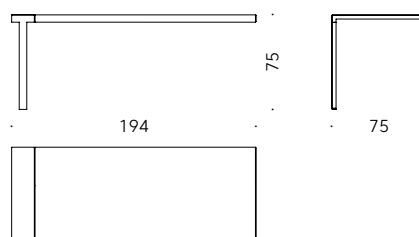

3Millimetri indoor/outdoor **Studiocharlie** **2017**

Tavolo quadrato e rettangolare

Tavoli di serie e moduli aggiuntivi.

Materiali:

STRUTTURA E PIANO: lamiera di acciaio inox verniciata a polveri color bianco semiopaco o nero opaco, oppure in lamiera di acciaio inox délabré scuro

+info:
<http://www.depadova.com/materials.pdf>

3Millimetri indoor/outdoor **Studiocharlie** **2017**

Table carré et rectangulaire

Tables de série et modules supplémentaires.

Matériaux:

STRUCTURE ET PLAN: tôle en acier inox peint semi mat blanc à poudres, ou tôle en acier délabré foncé

+info:
<http://www.depadova.com/materials.pdf>

3Millimetri indoor/outdoor **Studiocharlie** **2017**

Quadratischer und rechteckiger Tisch

Serie Tischen und Verlängerungen.

Materialien:

GESTELL UND TISCHPLATTE: Edelstahlblech mit Epoxid-Pulver halb matt weiß oder matt schwarz lackiert, oder Edelstahlblech schwarz délabré

+info:
<http://www.depadova.com/materials.pdf>

3Millimetri indoor/outdoor **Studiocharlie** **2017**

Mesa cuadrada y rectangular

Mesas de serie y módulos adicionales.

Materiales:

ESTRUCTURA Y TABLERO: chapa de acero inoxidable pintada al polvo color blanco semiomate o negro mate, o de chapa de acero inoxidable envejecido oscuro