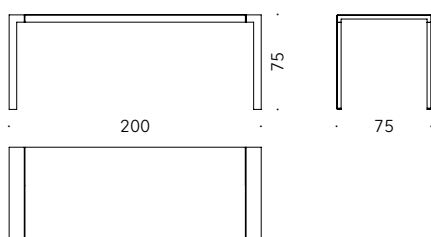

3Millimetri indoor/outdoor **Studiocharlie** **2017**

Tavolo quadrato e rettangolare

Tavoli di serie e moduli aggiuntivi.

Materiali:

STRUTTURA E PIANO: lamiera di acciaio inox verniciata a polveri color bianco semiopaco o nero opaco, oppure in lamiera di acciaio inox délabré scuro

+info:
<http://www.depadova.com/materials.pdf>

3Millimetri indoor/outdoor **Studiocharlie** **2017**

Square or rectangular table

Series of tables and additional modules.

Materials:

FRAME AND TOP: semi-matt white or matt black powder-coated stainless steel sheet, or in dark délabré stainless steel sheet.

+info:
<http://www.depadova.com/materials.pdf>

3Millimetri indoor/outdoor **Studiocharlie** **2017**

Table carré et rectangulaire

Tables de série et modules supplémentaires.

Matériaux:

STRUCTURE ET PLAN: tôle en acier inox peint semi mat blanc à poudres, ou tôle en acier délabré foncé