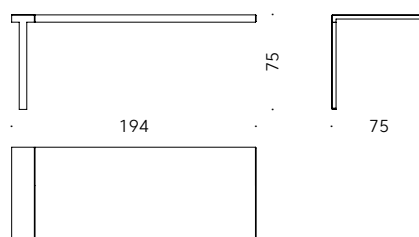

3Millimetri indoor/outdoor **Studiocharlie** **2017**

Tavolo quadrato e rettangolare

Tavoli di serie e moduli aggiuntivi.

Materiali:

STRUTTURA E PIANO: lamiera di acciaio inox verniciata a polveri color bianco semiopaco o nero opaco, oppure in lamiera di acciaio inox délabré scuro

+info:
<http://www.depadova.com/materials.pdf>

3Millimetri indoor/outdoor **Studiocharlie** **2017**

Square or rectangular table

Series of tables and additional modules.

Materials:

FRAME AND TOP: semi-matt white or matt black powder-coated stainless steel sheet, or in dark délabré stainless steel sheet.

+info:
<http://www.depadova.com/materials.pdf>

3Millimetri indoor/outdoor **Studiocharlie** **2017**

Table carré et rectangulaire

Tables de série et modules supplémentaires.

Matériaux:

STRUCTURE ET PLAN: tôle en acier inox peint semi mat blanc à poudres, ou tôle en acier délabré foncé

+info:
<http://www.depadova.com/materials.pdf>

3Millimetri indoor/outdoor **Studiocharlie** **2017**

Quadratischer und rechteckiger Tisch

Serie Tischen und Verlängerungen.

Materialien:

GESTELL UND TISCHPLATTE: Edelstahlblech mit Epoxid-Pulver halb matt weiß oder matt schwarz lackiert, oder Edelstahlblech schwarz délabré