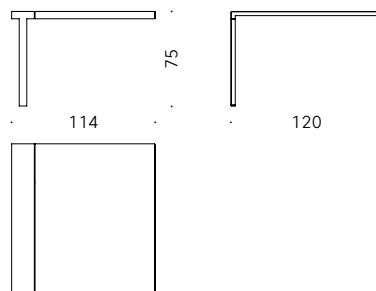

3Millimetri indoor/outdoor **Studiocharlie** **2017**

Quadratischer und rechteckiger Tisch

Serie Tischen und Verlängerungen.

Materialien:

GESTELL UND TISCHPLATTE: Edelstahlblech mit Epoxid-Pulver halb matt weiß oder matt schwarz lackiert, oder Edelstahlblech schwarz délabré

+info:
<http://www.depadova.com/materials.pdf>