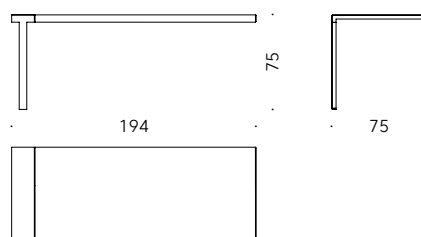

3Millimetri indoor/outdoor **Studiocharlie** **2017**

Tavolo quadrato e rettangolare

Tavoli di serie e moduli aggiuntivi.

Materiali:

STRUTTURA E PIANO: lamiera di acciaio inox verniciata a polveri color bianco semiopaco o nero opaco, oppure in lamiera di acciaio inox délabré scuro

+info:
<http://www.depadova.com/materials.pdf>

3Millimetri indoor/outdoor **Studiocharlie** **2017**

Square or rectangular table

Series of tables and additional modules.

Materials:

FRAME AND TOP: semi-matt white or matt black powder-coated stainless steel sheet, or in dark délabré stainless steel sheet.

+info:
<http://www.depadova.com/materials.pdf>

3Millimetri indoor/outdoor **Studiocharlie** **2017**

Table carré et rectangulaire

Tables de série et modules supplémentaires.

Matériaux:

STRUCTURE ET PLAN: tôle en acier inox peint semi mat blanc à poudres, ou tôle en acier délabré foncé

+info:
<http://www.depadova.com/materials.pdf>

3Millimetri indoor/outdoor **Studiocharlie** **2017**

Quadratischer und rechteckiger Tisch

Serie Tischen und Verlängerungen.

Materialien:

GESTELL UND TISCHPLATTE: Edelstahlblech mit Epoxid-Pulver halb matt weiß oder matt schwarz lackiert, oder Edelstahlblech schwarz délabré