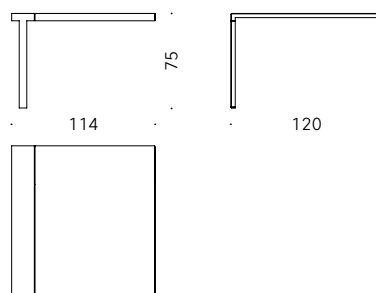

3Millimetri indoor/outdoor **Studiocharlie** **2017**

Tavolo quadrato e rettangolare

Tavoli di serie e moduli aggiuntivi.

Materiali:

STRUTTURA E PIANO: lamiera di acciaio inox verniciata a polveri color bianco semiopaco o nero opaco, oppure in lamiera di acciaio inox délabré scuro

+info:
<http://www.depadova.com/materials.pdf>

3Millimetri indoor/outdoor **Studiocharlie** **2017**

Square or rectangular table

Series of tables and additional modules.

Materials:

FRAME AND TOP: semi-matt white or matt black powder-coated stainless steel sheet, or in dark délabré stainless steel sheet.

+info:
<http://www.depadova.com/materials.pdf>

3Millimetri indoor/outdoor **Studiocharlie** **2017**

Table carré et rectangulaire

Tables de série et modules supplémentaires.

Matériaux:

STRUCTURE ET PLAN: tôle en acier inox peint semi mat blanc à poudres, ou tôle en acier délabré foncé