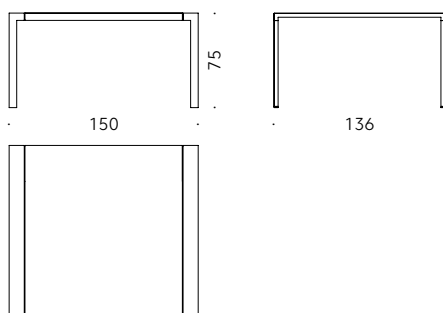

3Millimetri indoor/outdoor **Studiocharlie** **2017**

Tavolo quadrato e rettangolare

Tavoli di serie e moduli aggiuntivi.

Materiali:

STRUTTURA E PIANO: lamiera di acciaio inox verniciata a polveri color bianco semiopaco o nero opaco, oppure in lamiera di acciaio inox délabré scuro

+info:
<http://www.depadova.com/materials.pdf>

3Millimetri indoor/outdoor **Studiocharlie** **2017**

Square or rectangular table

Series of tables and additional modules.

Materials:

FRAME AND TOP: semi-matt white or matt black powder-coated stainless steel sheet, or in dark délabré stainless steel sheet.

+info:
<http://www.depadova.com/materials.pdf>

3Millimetri indoor/outdoor **Studiocharlie** **2017**

Table carré et rectangulaire

Tables de série et modules supplémentaires.

Matériaux:

STRUCTURE ET PLAN: tôle en acier inox peint semi mat blanc à poudres, ou tôle en acier délabré foncé