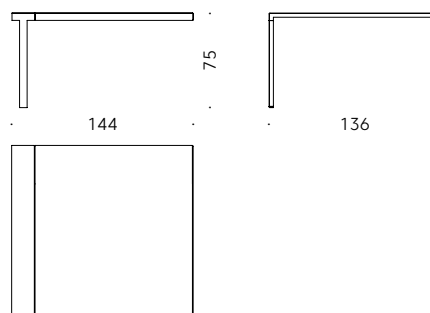

3Millimetri indoor/outdoor **Studiocharlie** **2017**

Tavolo quadrato e rettangolare

Tavoli di serie e moduli aggiuntivi.

Materiali:

STRUTTURA E PIANO: lamiera di acciaio inox verniciata a polveri color bianco semiopaco o nero opaco, oppure in lamiera di acciaio inox délabré scuro

+info:
<http://www.depadova.com/materials.pdf>

3Millimetri indoor/outdoor **Studiocharlie** **2017**

Square or rectangular table

Series of tables and additional modules.

Materials:

FRAME AND TOP: semi-matt white or matt black powder-coated stainless steel sheet, or in dark délabré stainless steel sheet.

+info:
<http://www.depadova.com/materials.pdf>

3Millimetri indoor/outdoor **Studiocharlie** **2017**

Table carré et rectangulaire

Tables de série et modules supplémentaires.

Matériaux:

STRUCTURE ET PLAN: tôle en acier inox peint semi mat blanc à poudres, ou tôle en acier délabré foncé