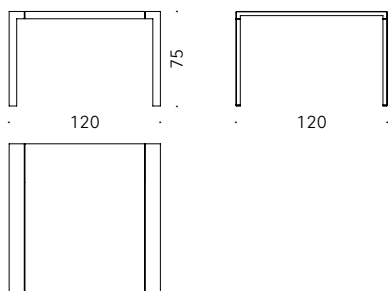

3Millimetri indoor/outdoor **Studiocharlie** **2017**

Quadratischer und rechteckiger Tisch

Serie Tischen und Verlängerungen.

Materialien:

GESTELL UND TISCHPLATTE: Edelstahlblech mit Epoxid-Pulver halb matt weiß oder matt schwarz lackiert, oder Edelstahlblech schwarz délabré

+info:
<http://www.depadova.com/materials.pdf>