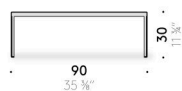

Metallaro

Design:
STUDIOCHARLIE

+ info: <https://www.depadova.com/materials.pdf>
De Padova srl - info@depadova.it

TAVOLINO OUTDOOR

Materiali

Struttura e piano

lamiera di acciaio inox verniciata outdoor a polveri color bianco semiopaco o nero opaco, oppure in lamiera di Acciaio inox DeLabré B E5.

Metallaro

Design:
STUDIOCHARLIE

+ info: <https://www.depadova.com/materials.pdf>
De Padova srl - info@depadova.it

PETITE TABLE OUTDOOR

Matériaux

Structure et dessus

tôle en acier inox peint outdoor à poudre couleur blanc semi mat ou noir mat,
ou en tôle d'Acier inox DeLabré B E5.