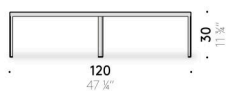

Metallaro

Design:
STUDIOCHARLIE

+ info: <https://www.depadova.com/materials.pdf>
De Padova srl - info@depadova.it

TAVOLINO OUTDOOR

Materiali

Struttura e piano

lamiera di acciaio inox verniciata outdoor a polveri color bianco semiopaco o nero opaco, oppure in lamiera di Acciaio inox DeLabré B E5.

Metallaro

Design:
STUDIOCHARLIE

+ info: <https://www.depadova.com/materials.pdf>
De Padova srl - info@depadova.it

PETITE TABLE OUTDOOR

Matériaux

Structure et dessus

tôle en acier inox peint outdoor à poudre couleur blanc semi mat ou noir mat,
ou en tôle d'Acier inox DeLabré B E5.