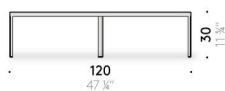

Metallaro

Design:
STUDIOCHARLIE

+ info: <https://www.depadova.com/materials.pdf>
De Padova srl - info@depadova.it

PETITE TABLE OUTDOOR

Matériaux

Structure et dessus

tôle en acier inox peint outdoor à poudre couleur blanc semi mat ou noir mat,
ou en tôle d'Acier inox DeLabré B E5.