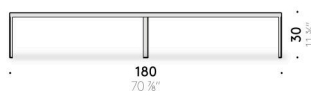

Metallaro

Design:
STUDIOCHARLIE

+ info: <https://www.depadova.com/materials.pdf>
De Padova srl - info@depadova.it

TAVOLINO OUTDOOR

Materiali

Struttura e piano

lamiera di acciaio inox verniciata outdoor a polveri color bianco semiopaco o nero opaco, oppure in lamiera di Acciaio inox DeLabré B E5.

Metallaro

Design:
STUDIOCHARLIE

+ info: <https://www.depadova.com/materials.pdf>
De Padova srl - info@depadova.it

PETITE TABLE OUTDOOR

Matériaux

Structure et dessus

tôle en acier inox peint outdoor à poudre couleur blanc semi mat ou noir mat,
ou en tôle d'Acier inox DeLabré B E5.