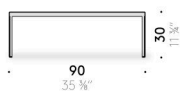

Metallaro

Design:
STUDIOCHARLIE

+ info: <https://www.depadova.com/materials.pdf>
De Padova srl - info@depadova.it

PETITE TABLE OUTDOOR

Matériaux

Structure et dessus

tôle en acier inox peint outdoor à poudre couleur blanc semi mat ou noir mat,
ou en tôle d'Acier inox DeLabré B E5.