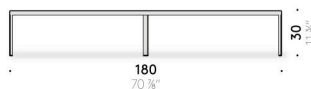

Metallaro

Design:
STUDIOCHARLIE

+ info: <https://www.depadova.com/materials.pdf>
De Padova srl - info@depadova.it

PETITE TABLE OUTDOOR

Matériaux

Structure et dessus

tôle en acier inox peint outdoor à poudre couleur blanc semi mat ou noir mat,
ou en tôle d'Acier inox DeLabré B E5.

Edelstahlblech mit Epoxid-Pulver, für den Außenbereich, halb matt weiß oder matt schwarz lackiert, oder aus Edelstahlblech DeLabré B E5.

Metallaro

Design:
STUDIOCHARLIE

+ info: <https://www.depadova.com/materials.pdf>
De Padova srl - info@depadova.it