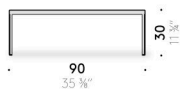

Metallaro

Design:
STUDIOCHARLIE

+ info: <https://www.depadova.com/materials.pdf>
De Padova srl - info@depadova.it

BEISTELLTISCH OUTDOOR, D.H. FÜR DEN AUSSENBEREICHEN GEEIGNET

Materialien

Gestell und Tischplatte

Edelstahlblech mit Epoxid-Pulver, für den Außenbereich, halb matt weiß oder matt schwarz lackiert, oder aus Edelstahlblech DeLabré B E5.