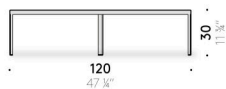

Metallaro

Design:
STUDIOCHARLIE

+ info: <https://www.depadova.com/materials.pdf>
De Padova srl - info@depadova.it

PETITE TABLE OUTDOOR

Matériaux

Structure et dessus

tôle en acier inox peint outdoor à poudre couleur blanc semi mat ou noir mat,
ou en tôle d'Acier inox DeLabré B E5.

Edelstahlblech mit Epoxid-Pulver, für den Außenbereich, halb matt weiß oder matt schwarz lackiert, oder aus Edelstahlblech DeLabré B E5.

Metallaro

Design:
STUDIOCHARLIE

+ info: <https://www.depadova.com/materials.pdf>
De Padova srl - info@depadova.it