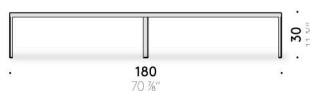

Metallaro

Design:
STUDIOCHARLIE

+ info: <https://www.depadova.com/materials.pdf>
De Padova srl - info@depadova.it

PETITE TABLE OUTDOOR

Matériaux

Structure et dessus

tôle en acier inox peint outdoor à poudre couleur blanc semi mat ou noir mat,
ou en tôle d'Acier inox DeLabré B E5.