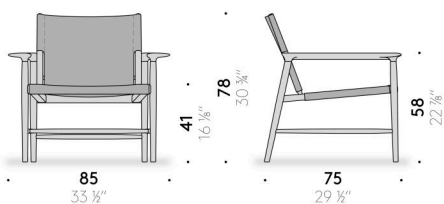

Assise et dossier

cuir tanné végétal et teint semi-aniline couleur marron foncé.