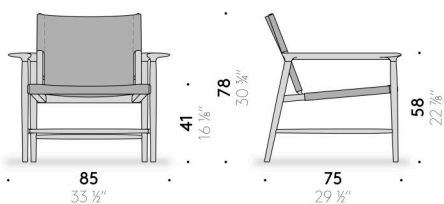

Gestell

Massiveiche, Schneeweiß oder kohlegrau gefärbt, endbehandelt mit transparentem Lack auf Wasser- oder Lösemittelbasis.

Sitz und Rückenlehne

aus pflanzlich gegerbtem und semi-anilingefärbtem Kernleder dunkelbraunfarben.