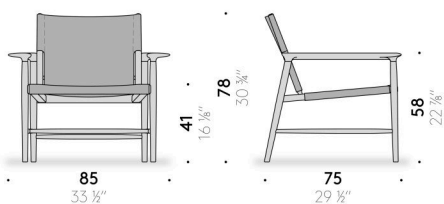

Seduta e schienale

cuoio conciato al vegetale e tinto alla semianilina colore marrone scuro.