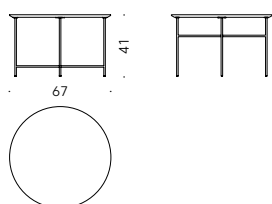

Sen Indoor / Outdoor Kensaku Oshiro 2020

Tavolini rotondi e quadrati

Materiali:

BASE: acciaio inox AISI 304 verniciato a polvere color grigio antracite. Piedini in termoplastica.

PIANI IN CERAMICA: gres porcellanato MDI.

+info:
<http://www.depadova.com/materials.pdf>