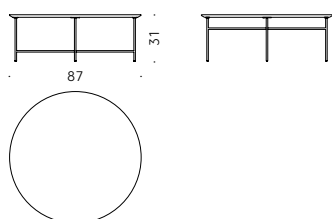

Sen Indoor / Outdoor Kensaku Oshiro 2020

Petites tables rondes et carrées

Matériaux:

BASE: acier inox AISI 304 peint à poudre gris anthracite. Pieds en thermoplastique.

PLANS EN CÉRAMIQUE: grès porcelaine MDI.

+info:
<http://www.depadova.com/materials.pdf>