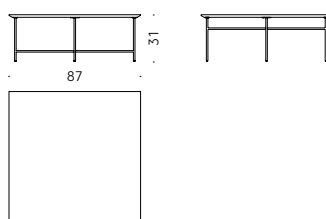

Sen Indoor / Outdoor Kensaku Oshiro 2020

Petites tables rondes et carrées

Matériaux:

BASE: acier inox AISI 304 peint à poudre gris anthracite. Pieds en thermoplastique.

PLANS EN CÉRAMIQUE: grès porcelaine MDI.

+info:
<http://www.depadova.com/materials.pdf>