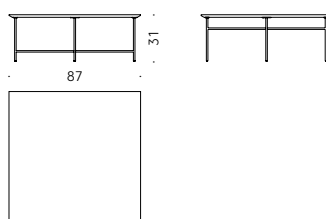

Sen Indoor/Outdoor Kensaku Oshiro 2020

Runde und Quadratische Beistelltische

Materialien:

GESTELL: Edelstahl AISI 304 mit Pulverlackierung, anthrazitgrau.
Thermoplast-FüÙe.

KERAMISCHE TISCHPLATTE: Feinsteinzeug MDI.

+info:
<http://www.depadova.com/materials.pdf>