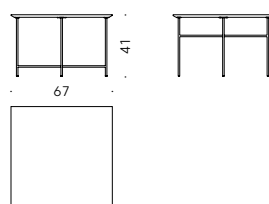

Sen Indoor / Outdoor Kensaku Oshiro 2020

Tavolini rotondi e quadrati

Materiali:

BASE: acciaio inox AISI 304 verniciato a polvere color grigio antracite. Piedini in termoplastica.

PIANI IN CERAMICA: gres porcellanato MDI.

+info:
<http://www.depadova.com/materials.pdf>