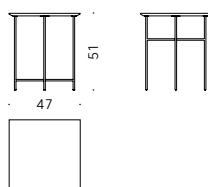

Sen Indoor/Outdoor Kensaku Oshiro 2020

Runde und Quadratische Beistelltische

Materialien:

GESTELL: Edelstahl AISI 304 mit Pulverlackierung, anthrazitgrau.
Thermoplast-FüÙe.

KERAMISCHE TISCHPLATTE: Feinsteinzeug MDI.

+info:
<http://www.depadova.com/materials.pdf>