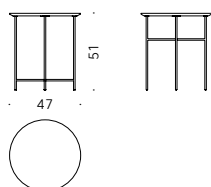

Sen Indoor/Outdoor Kensaku Oshiro 2020

Runde und Quadratische Beistelltische

Materialien:

GESTELL: Edelstahl AISI 304 mit Pulverlackierung, anthrazitgrau.
Thermoplast-FüÙe.

KERAMISCHE TISCHPLATTE: Feinsteinzeug MDI.

+info:
<http://www.depadova.com/materials.pdf>