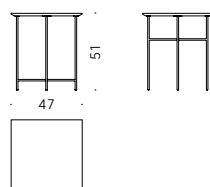

Sen Indoor / Outdoor Kensaku Oshiro 2020

Tavolini rotondi e quadrati

Materiali:

BASE: acciaio inox AISI 304 verniciato a polvere color grigio antracite. Piedini in termoplastica.

PIANI IN CERAMICA: gres porcellanato MDI.

+info:
<http://www.depadova.com/materials.pdf>