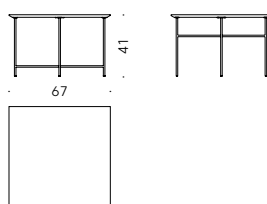

Sen Indoor/Outdoor Kensaku Oshiro 2020

Runde und Quadratische Beistelltische

Materialien:

GESTELL: Edelstahl AISI 304 mit Pulverlackierung, anthrazitgrau.
Thermoplast-FüÙe.

KERAMISCHE TISCHPLATTE: Feinsteinzeug MDI.

+info:
<http://www.depadova.com/materials.pdf>