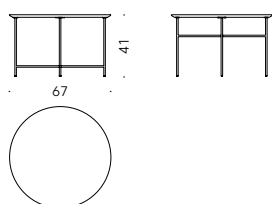

Sen Indoor / Outdoor Kensaku Oshiro 2020

Petites tables rondes et carrées

Matériaux:

BASE: acier inox AISI 304 peint à poudre gris anthracite. Pieds en thermoplastique.

PLANS EN CÉRAMIQUE: grès porcelaine MDI.

+info:
<http://www.depadova.com/materials.pdf>