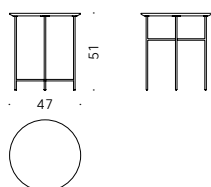

Sen Indoor / Outdoor Kensaku Oshiro 2020

Petites tables rondes et carrées

Matériaux:

BASE: acier inox AISI 304 peint à poudre gris anthracite. Pieds en thermoplastique.

PLANS EN CÉRAMIQUE: grès porcelaine MDI.

+info:
<http://www.depadova.com/materials.pdf>