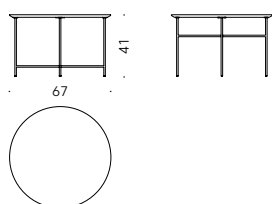

Sen Indoor/Outdoor Kensaku Oshiro 2020

Runde und Quadratische Beistelltische

Materialien:

GESTELL: Edelstahl AISI 304 mit Pulverlackierung, anthrazitgrau.
Thermoplast-FüÙe.

KERAMISCHE TISCHPLATTE: Feinsteinzeug MDI.

+info:
<http://www.depadova.com/materials.pdf>