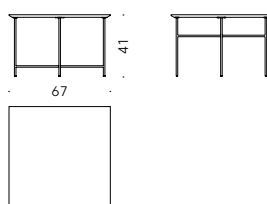

Sen Indoor / Outdoor Kensaku Oshiro 2020

Petites tables rondes et carrées

Matériaux:

BASE: acier inox AISI 304 peint à poudre gris anthracite. Pieds en thermoplastique.

PLANS EN CÉRAMIQUE: grès porcelaine MDI.

+info:
<http://www.depadova.com/materials.pdf>