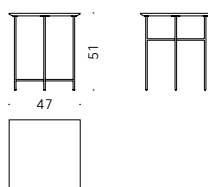

Sen Indoor / Outdoor Kensaku Oshiro 2020

Petites tables rondes et carrées

Matériaux:

BASE: acier inox AISI 304 peint à poudre gris anthracite. Pieds en thermoplastique.

PLANS EN CÉRAMIQUE: grès porcelaine MDI.

+info:
<http://www.depadova.com/materials.pdf>