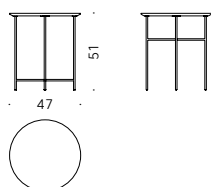

Sen Indoor / Outdoor Kensaku Oshiro 2020

Tavolini rotondi e quadrati

Materiali:

BASE: acciaio inox AISI 304 verniciato a polvere color grigio antracite. Piedini in termoplastica.

PIANI IN CERAMICA: gres porcellanato MDI.

+info:
<http://www.depadova.com/materials.pdf>