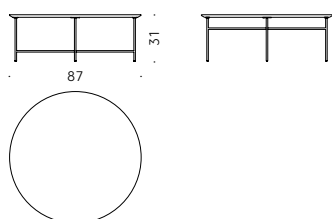

Sen Indoor / Outdoor Kensaku Oshiro 2020

Tavolini rotondi e quadrati

Materiali:

BASE: acciaio inox AISI 304 verniciato a polvere color grigio antracite. Piedini in termoplastica.

PIANI IN CERAMICA: gres porcellanato MDI.

+info:
<http://www.depadova.com/materials.pdf>