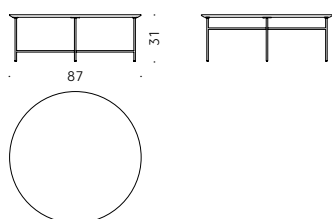

Sen Indoor/Outdoor Kensaku Oshiro 2020

Runde und Quadratische Beistelltische

Materialien:

GESTELL: Edelstahl AISI 304 mit Pulverlackierung, anthrazitgrau.
Thermoplast-FüÙe.

KERAMISCHE TISCHPLATTE: Feinsteinzeug MDI.

+info:
<http://www.depadova.com/materials.pdf>