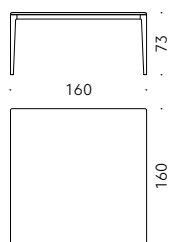

Moon
Time & Style **ēdition, 2020**
Made in Japan

Serie Tische

Materialien:

GESTELL UND TISCHPLATTE: Massiveiche, Schneeweiß oder kohlgrau gebeizt, endbehandelt mit transparentem Lack auf Wasser- oder Lösemittelbasis.

+info:
<http://www.depadova.com/timeandstyleedition-materials.pdf>