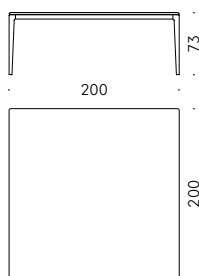

Moon

Time & Style **ēdition, 2020**

Made in Japan

Série de tables

Matériaux:

STRUCTURE ET PLAN: massif de chêne laqué blanc neige ou gris carbon, finis avec laque transparente à base eau ou à dissolvant.

+info:
<http://www.depadova.com/timeandstyleedition-materials.pdf>