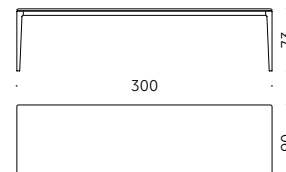

Moon

Time & Style **ēdition, 2020**

Made in Japan

Série de tables

Matériaux:

STRUCTURE ET PLAN: massif de chêne laqué blanc neige ou gris carbon, finis avec laque transparente à base eau ou à dissolvant.

+info:
<http://www.depadova.com/timeandstyleedition-materials.pdf>