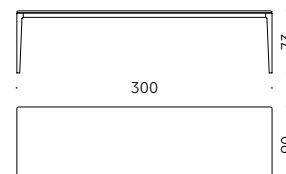

Moon
Time & Style ēdition, 2020
Made in Japan

Serie di tavoli

Materiali:

STRUTTURA E PIANO: massello di rovere tinto bianco neve o grigio carbone, finito con vernice trasparente a base acqua o a solvente.

+info:
<http://www.depadova.com/timeandstyleedition-materials.pdf>