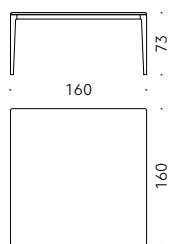

Moon
Time & Style ēdition, 2020
Made in Japan

Serie di tavoli

Materiali:

STRUTTURA E PIANO: massello di rovere tinto bianco neve o grigio carbone, finito con vernice trasparente a base acqua o a solvente.

+info:
<http://www.depadova.com/timeandstyleedition-materials.pdf>