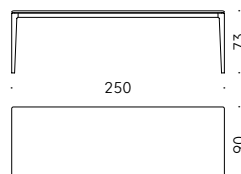

Moon
Time & Style **ēdition, 2020**
Made in Japan

Serie Tische

Materialien:

GESTELL UND TISCHPLATTE: Massiveiche, Schneeweiß oder kohlgrau gebeizt, endbehandelt mit transparentem Lack auf Wasser- oder Lösemittelbasis.

+info:
<http://www.depadova.com/timeandstyleedition-materials.pdf>