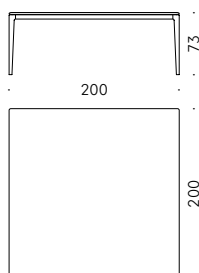

Moon
Time & Style **ēdition, 2020**
Made in Japan

Serie Tische

Materialien:

GESTELL UND TISCHPLATTE: Massiveiche, Schneeweiß oder kohlgrau gebeizt, endbehandelt mit transparentem Lack auf Wasser- oder Lösemittelbasis.

+info:
<http://www.depadova.com/timeandstyleedition-materials.pdf>