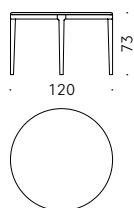

Moon
Time & Style ēdition, 2020
Made in Japan

Series of tables

Materials:

FRAME AND TOP: snow white or grey charcoal-stained solid oak, finished with transparent water-based or solvent-based coating.

+info:
<http://www.depadoa.com/timeandstyleedition-materials.pdf>