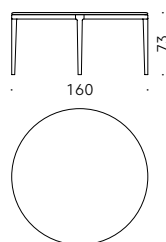

Moon
Time & Style **ēdition, 2020**
Made in Japan

Serie Tische

Materialien:

GESTELL UND TISCHPLATTE: Massiveiche, Schneeweiß oder kohlgrau gebeizt, endbehandelt mit transparentem Lack auf Wasser- oder Lösemittelbasis.

+info:
<http://www.depadova.com/timeandstyleedition-materials.pdf>