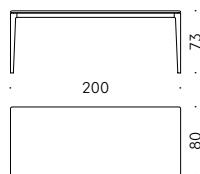

Moon
Time & Style **ēdition, 2020**
Made in Japan

Serie Tische

Materialien:

GESTELL UND TISCHPLATTE: Massiveiche, Schneeweiß oder kohlgrau gebeizt, endbehandelt mit transparentem Lack auf Wasser- oder Lösemittelbasis.

+info:
<http://www.depadova.com/timeandstyleedition-materials.pdf>