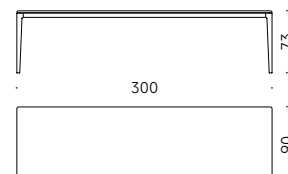

+info:
<http://www.depadoa.com/timeandstyleedition-materials.pdf>

Moon

Time & Style **ēdition, 2020**

Made in Japan

Série de tables

Matériaux:

STRUCTURE ET PLAN: massif de chêne laqué blanc neige ou gris carbon, finis avec laque transparente à base eau ou à dissolvant.