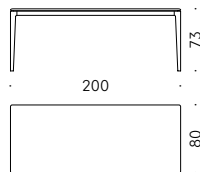

Moon

Time & Style **ēdition, 2020**

Made in Japan

Série de tables

Matériaux:

STRUCTURE ET PLAN: massif de chêne laqué blanc neige ou gris carbon, finis avec laque transparente à base eau ou à dissolvant.

+info:
<http://www.depadova.com/timeandstyleedition-materials.pdf>