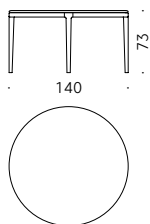

Moon
Time & Style ēdition, 2020
Made in Japan

Serie di tavoli

Materiali:

STRUTTURA E PIANO: massello di rovere tinto bianco neve o grigio carbone, finito con vernice trasparente a base acqua o a solvente.

+info:
<http://www.depadova.com/timeandstyleedition-materials.pdf>