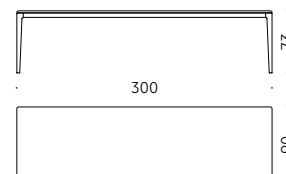

Moon
Time & Style **ēdition, 2020**
Made in Japan

Serie Tische

Materialien:

GESTELL UND TISCHPLATTE: Massiveiche, Schneeweiß oder kohlgrau gebeizt, endbehandelt mit transparentem Lack auf Wasser- oder Lösemittelbasis.

+info:
<http://www.depadova.com/timeandstyleedition-materials.pdf>