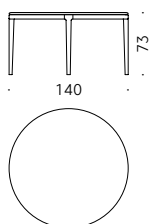

Moon
Time & Style ēdition, 2020
Made in Japan

Series of tables

Materials:

FRAME AND TOP: snow white or grey charcoal-stained solid oak, finished with transparent water-based or solvent-based coating.

+info:
<http://www.depadoa.com/timeandstyleedition-materials.pdf>