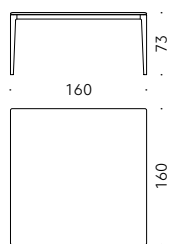

Moon

Time & Style **ēdition, 2020**

Made in Japan

Série de tables

Matériaux:

STRUCTURE ET PLAN: massif de chêne laqué blanc neige ou gris carbon, finis avec laque transparente à base eau ou à dissolvant.

+info:
<http://www.depadova.com/timeandstyleedition-materials.pdf>