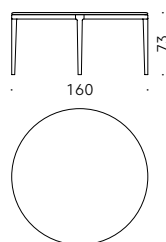

Moon
Time & Style ēdition, 2020
Made in Japan

Series of tables

Materials:

FRAME AND TOP: snow white or grey charcoal-stained solid oak, finished with transparent water-based or solvent-based coating.

+info:
<http://www.depadoa.com/timeandstyleedition-materials.pdf>