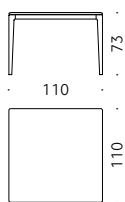

Moon

Time & Style **ēdition, 2020**

Made in Japan

Série de tables

Matériaux:

STRUCTURE ET PLAN: massif de chêne laqué blanc neige ou gris carbon, finis avec laque transparente à base eau ou à dissolvant.

+info:
<http://www.depadova.com/timeandstyleedition-materials.pdf>