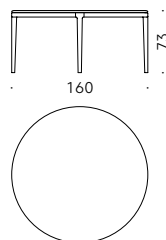

Moon

Time & Style **ēdition, 2020**

Made in Japan

Série de tables

Matériaux:

STRUCTURE ET PLAN: massif de chêne laqué blanc neige ou gris carbon, finis avec laque transparente à base eau ou à dissolvant.

+info:
<http://www.depadova.com/timeandstyleedition-materials.pdf>