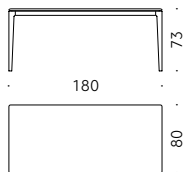

Moon

Time & Style **ēdition, 2020**

Made in Japan

Série de tables

Matériaux:

STRUCTURE ET PLAN: massif de chêne laqué blanc neige ou gris carbon, finis avec laque transparente à base eau ou à dissolvant.

+info:
<http://www.depadova.com/timeandstyleedition-materials.pdf>