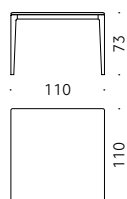

Moon
Time & Style **ēdition, 2020**
Made in Japan

Serie Tische

Materialien:

GESTELL UND TISCHPLATTE: Massiveiche, Schneeweiß oder kohlgrau gebeizt, endbehandelt mit transparentem Lack auf Wasser- oder Lösemittelbasis.

+info:
<http://www.depadova.com/timeandstyleedition-materials.pdf>