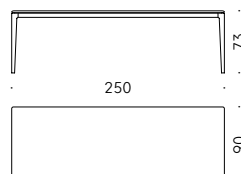

Moon
Time & Style ēdition, 2020
Made in Japan

Serie di tavoli

Materiali:

STRUTTURA E PIANO: massello di rovere tinto bianco neve o grigio carbone, finito con vernice trasparente a base acqua o a solvente.

+info:
<http://www.depadova.com/timeandstyleedition-materials.pdf>