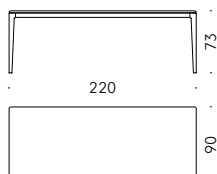

Moon
Time & Style ēdition, 2020
Made in Japan

Serie di tavoli

Materiali:

STRUTTURA E PIANO: massello di rovere tinto bianco neve o grigio carbone, finito con vernice trasparente a base acqua o a solvente.

+info:
<http://www.depadova.com/timeandstyleedition-materials.pdf>