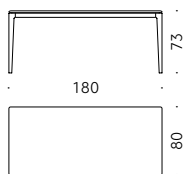

Moon
Time & Style ēdition, 2020
Made in Japan

Serie di tavoli

Materiali:

STRUTTURA E PIANO: massello di rovere tinto bianco neve o grigio carbone, finito con vernice trasparente a base acqua o a solvente.

+info:
<http://www.depadova.com/timeandstyleedition-materials.pdf>