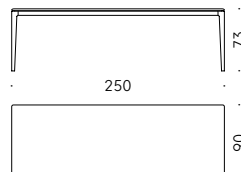

Moon

Time & Style **ēdition, 2020**

Made in Japan

Série de tables

Matériaux:

STRUCTURE ET PLAN: massif de chêne laqué blanc neige ou gris carbon, finis avec laque transparente à base eau ou à dissolvant.

+info:
<http://www.depadova.com/timeandstyleedition-materials.pdf>