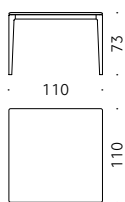

Moon
Time & Style ēdition, 2020
Made in Japan

Serie di tavoli

Materiali:

STRUTTURA E PIANO: massello di rovere tinto bianco neve o grigio carbone, finito con vernice trasparente a base acqua o a solvente.

+info:
<http://www.depadova.com/timeandstyleedition-materials.pdf>