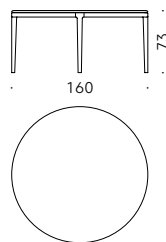

Moon
Time & Style ēdition, 2020
Made in Japan

Serie di tavoli

Materiali:

STRUTTURA E PIANO: massello di rovere tinto bianco neve o grigio carbone, finito con vernice trasparente a base acqua o a solvente.

+info:
<http://www.depadova.com/timeandstyleedition-materials.pdf>