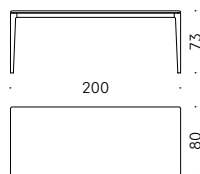

Moon
Time & Style ēdition, 2020
Made in Japan

Serie di tavoli

Materiali:

STRUTTURA E PIANO: massello di rovere tinto bianco neve o grigio carbone, finito con vernice trasparente a base acqua o a solvente.

+info:
<http://www.depadova.com/timeandstyleedition-materials.pdf>