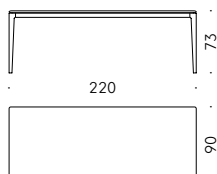

Moon
Time & Style **ēdition, 2020**
Made in Japan

Serie Tische

Materialien:

GESTELL UND TISCHPLATTE: Massiveiche, Schneeweiß oder kohlgrau gebeizt, endbehandelt mit transparentem Lack auf Wasser- oder Lösemittelbasis.

+info:
<http://www.depadova.com/timeandstyleedition-materials.pdf>