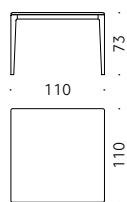

Moon
Time & Style ēdition, 2020
Made in Japan

Series of tables

Materials:

FRAME AND TOP: snow white or grey charcoal-stained solid oak, finished with transparent water-based or solvent-based coating.

+info:
<http://www.depadoa.com/timeandstyleedition-materials.pdf>