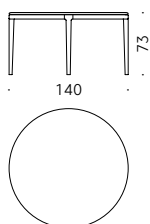

Moon
Time & Style **ēdition, 2020**
Made in Japan

Serie Tische

Materialien:

GESTELL UND TISCHPLATTE: Massiveiche, Schneeweiß oder kohlgrau gebeizt, endbehandelt mit transparentem Lack auf Wasser- oder Lösemittelbasis.

+info:
<http://www.depadova.com/timeandstyleedition-materials.pdf>