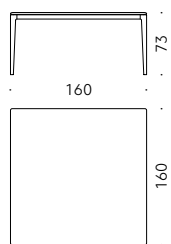

Moon
Time & Style ēdition, 2020
Made in Japan

Series of tables

Materials:

FRAME AND TOP: snow white or grey charcoal-stained solid oak, finished with transparent water-based or solvent-based coating.

+info:
<http://www.depadoa.com/timeandstyleedition-materials.pdf>