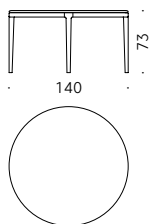

Moon

Time & Style **ēdition, 2020**

Made in Japan

Série de tables

Matériaux:

STRUCTURE ET PLAN: massif de chêne laqué blanc neige ou gris carbon, finis avec laque transparente à base eau ou à dissolvant.

+info:
<http://www.depadova.com/timeandstyleedition-materials.pdf>