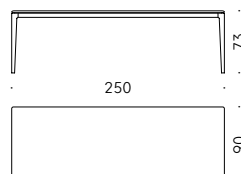

+info:
<http://www.depadoa.com/timeandstyleedition-materials.pdf>

Moon

Time & Style **ēdition, 2020**

Made in Japan

Série de tables

Matériaux:

STRUCTURE ET PLAN: massif de chêne laqué blanc neige ou gris carbon, finis avec laque transparente à base eau ou à dissolvant.