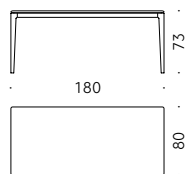

Moon
Time & Style **ēdition, 2020**
Made in Japan

Serie Tische

Materialien:

GESTELL UND TISCHPLATTE: Massiveiche, Schneeweiß oder kohlgrau gebeizt, endbehandelt mit transparentem Lack auf Wasser- oder Lösemittelbasis.

+info:
<http://www.depadova.com/timeandstyleedition-materials.pdf>