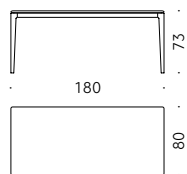

+info:
<http://www.depadoa.com/timeandstyleedition-materials.pdf>

Moon

Time & Style **ēdition, 2020**

Made in Japan

Série de tables

Matériaux:

STRUCTURE ET PLAN: massif de chêne laqué blanc neige ou gris carbon, finis avec laque transparente à base eau ou à dissolvant.