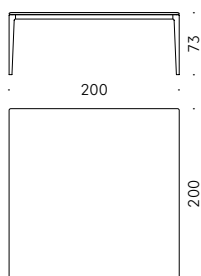

Moon
Time & Style ēdition, 2020
Made in Japan

Series of tables

Materials:

FRAME AND TOP: snow white or grey charcoal-stained solid oak, finished with transparent water-based or solvent-based coating.

+info:
<http://www.depadoa.com/timeandstyleedition-materials.pdf>