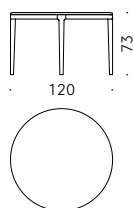

Moon
Time & Style **ēdition, 2020**
Made in Japan

Serie Tische

Materialien:

GESTELL UND TISCHPLATTE: Massiveiche, Schneeweiß oder kohlgrau gebeizt, endbehandelt mit transparentem Lack auf Wasser- oder Lösemittelbasis.

+info:
<http://www.depadova.com/timeandstyleedition-materials.pdf>