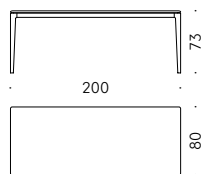

+info:
<http://www.depadoa.com/timeandstyleedition-materials.pdf>

Moon

Time & Style **ēdition, 2020**

Made in Japan

Série de tables

Matériaux:

STRUCTURE ET PLAN: massif de chêne laqué blanc neige ou gris carbon, finis avec laque transparente à base eau ou à dissolvant.