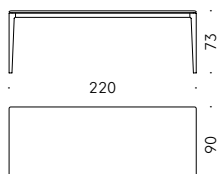

+info:
<http://www.depadoa.com/timeandstyleedition-materials.pdf>

Moon

Time & Style **ēdition, 2020**

Made in Japan

Série de tables

Matériaux:

STRUCTURE ET PLAN: massif de chêne laqué blanc neige ou gris carbon, finis avec laque transparente à base eau ou à dissolvant.