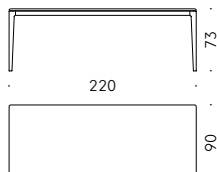

Moon

Time & Style **ēdition, 2020**

Made in Japan

Série de tables

Matériaux:

STRUCTURE ET PLAN: massif de chêne laqué blanc neige ou gris carbon, finis avec laque transparente à base eau ou à dissolvant.

+info:
<http://www.depadova.com/timeandstyleedition-materials.pdf>