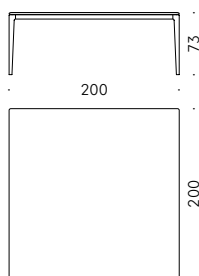

Moon
Time & Style ēdition, 2020
Made in Japan

Serie di tavoli

Materiali:

STRUTTURA E PIANO: massello di rovere tinto bianco neve o grigio carbone, finito con vernice trasparente a base acqua o a solvente.

+info:
<http://www.depadova.com/timeandstyleedition-materials.pdf>