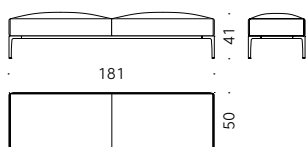

Horizontal Bench édition Time & Style 2020

Sitzbank

Materialien:

GESTELL: Holz mit elastischen Gurten.

FÜSSE UND QUERBALKEN: aus nasslackiertem Aluminium, Messingfarben oder Messingfarben brüniert. Verstellbarer Gleitfuß aus nasslackiertem Aluminium.

POLSTERUNG: Polyurethanschaum unterschiedlicher Dichte und Polyesterwatte mit Überzug aus Polyestersamt. Bei den FR-Versionen (Fire Resistant) entsprechen die Polstermaterialien den geltenden Bestimmungen.

AUßENBEZUG: abnehmbarer Stoffbezug oder fester Lederbezug. Um den Bezug des Produkts zu entfernen, muss ihn teilweise oder vollständig zerlegt werden. Bitte beachten Sie die spezifischen Anweisungen.

+info:

<http://www.depadova.com/materials.pdf>