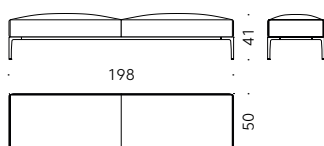

Horizontal Bench *ē*dition Time & Style 2020

Panca

Materiali:

STRUTTURA: legno con cinghie elastiche.

PIEDINI E TRAVERSI: alluminio verniciato a liquido color ottone o color ottone brunito. Sottopiede regolabile in alluminio verniciato a liquido.

IMBOTTITURA: poliuretano espanso a quote differenziate e ovatta di poliestere rivestito con vellutino di poliestere. Per le versioni FR (Fire Resistant) a richiesta, i materiali dell'imbottitura sono come da normative.

RIVESTIMENTO ESTERNO: rivestimento tecnicamente sfoderabile in tessuto o fisso in pelle. Per sfoderare il prodotto è necessario smontarlo in parte o completamente, vedi apposite istruzioni.

+info:

<http://www.depadova.com/materials.pdf>