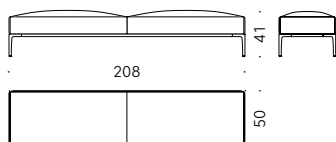

Horizontal Bench *ē*dition Time & Style 2020

Panca

Materiali:

STRUTTURA: legno con cinghie elastiche.

PIEDINI E TRAVERSI: alluminio verniciato a liquido color ottone o color ottone brunito. Sottopiede regolabile in alluminio verniciato a liquido.

IMBOTTITURA: poliuretano espanso a quote differenziate e ovatta di poliestere rivestito con vellutino di poliestere. Per le versioni FR (Fire Resistant) a richiesta, i materiali dell'imbottitura sono come da normative.

RIVESTIMENTO ESTERNO: rivestimento tecnicamente sfoderabile in tessuto o fisso in pelle. Per sfoderare il prodotto è necessario smontarlo in parte o completamente, vedi apposite istruzioni.

+info:

<http://www.depadova.com/materials.pdf>