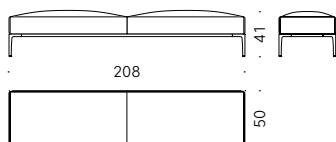

Horizontal Bench édition Time & Style 2020

Sitzbank

Materialien:

GESTELL: Holz mit elastischen Gurten.

FÜSSE UND QUERBALKEN: aus nasslackiertem Aluminium, Messingfarben oder Messingfarben brüniert. Verstellbarer Gleitfuß aus nasslackiertem Aluminium.

POLSTERUNG: Polyurethanschaum unterschiedlicher Dichte und Polyesterwatte mit Überzug aus Polyestersamt. Bei den FR-Versionen (Fire Resistant) entsprechen die Polstermaterialien den geltenden Bestimmungen.

AUßENBEZUG: abnehmbarer Stoffbezug oder fester Lederbezug. Um den Bezug des Produkts zu entfernen, muss ihn teilweise oder vollständig zerlegt werden. Bitte beachten Sie die spezifischen Anweisungen.

+info:

<http://www.depadova.com/materials.pdf>