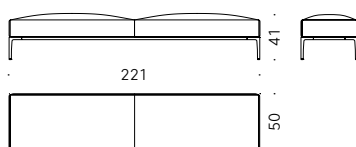

Horizontal Bench *ē*dition Time & Style 2020

Panca

Materiali:

STRUTTURA: legno con cinghie elastiche.

PIEDINI E TRAVERSI: alluminio verniciato a liquido color ottone o color ottone brunito. Sottopiede regolabile in alluminio verniciato a liquido.

IMBOTTITURA: poliuretano espanso a quote differenziate e ovatta di poliestere rivestito con vellutino di poliestere. Per le versioni FR (Fire Resistant) a richiesta, i materiali dell'imbottitura sono come da normative.

RIVESTIMENTO ESTERNO: rivestimento tecnicamente sfoderabile in tessuto o fisso in pelle. Per sfoderare il prodotto è necessario smontarlo in parte o completamente, vedi apposite istruzioni.

+info:

<http://www.depadova.com/materials.pdf>