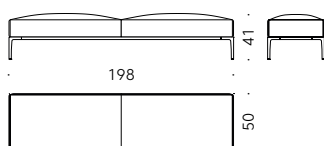

Horizontal Bench édition Time & Style 2020

Sitzbank

Materialien:

GESTELL: Holz mit elastischen Gurten.

FÜSSE UND QUERBALKEN: aus nasslackiertem Aluminium, Messingfarben oder Messingfarben brüniert. Verstellbarer Gleitfuß aus nasslackiertem Aluminium.

POLSTERUNG: Polyurethanschaum unterschiedlicher Dichte und Polyesterwatte mit Überzug aus Polyestersamt. Bei den FR-Versionen (Fire Resistant) entsprechen die Polstermaterialien den geltenden Bestimmungen.

AUßENBEZUG: abnehmbarer Stoffbezug oder fester Lederbezug. Um den Bezug des Produkts zu entfernen, muss ihn teilweise oder vollständig zerlegt werden. Bitte beachten Sie die spezifischen Anweisungen.

+info:

<http://www.depadova.com/materials.pdf>