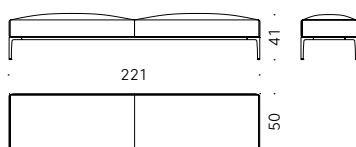

Horizontal Bench édition Time & Style 2020

Sitzbank

Materialien:

GESTELL: Holz mit elastischen Gurten.

FÜSSE UND QUERBALKEN: aus nasslackiertem Aluminium, Messingfarben oder Messingfarben brüniert. Verstellbarer Gleitfuß aus nasslackiertem Aluminium.

POLSTERUNG: Polyurethanschaum unterschiedlicher Dichte und Polyesterwatte mit Überzug aus Polyestersamt. Bei den FR-Versionen (Fire Resistant) entsprechen die Polstermaterialien den geltenden Bestimmungen.

AUßENBEZUG: abnehmbarer Stoffbezug oder fester Lederbezug. Um den Bezug des Produkts zu entfernen, muss ihn teilweise oder vollständig zerlegt werden. Bitte beachten Sie die spezifischen Anweisungen.

+info:

<http://www.depadova.com/materials.pdf>