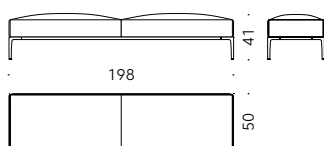

Horizontal Bench édition Time & Style 2020

Banc

Matériaux:

STRUCTURE: bois avec sangles élastiques.

PIEDS ET TRAVERSEES: aluminium laqué liquide couleur laiton ou couleur laiton bruni. Patin réglable en aluminium laqué liquide.

REMOBILISATION: mousse de polyuréthane à densité variable et ouate de polyester, revêtu avec velours de polyester. Pour les versions FR (Fire Resistant) sur demande, les matériaux du rembourrage sont conformes aux réglementations.

REVÊTEMENT EXTERNE: revêtement techniquement déhoussable en tissu ou fixe en cuir. Pour déhousser le produit il est nécessaire de le démonter en partie ou complètement, voir instructions spéciales.

+info:

<http://www.depadova.com/materials.pdf>