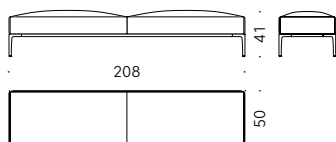

Horizontal Bench édition Time & Style 2020

Banc

Matériaux:

STRUCTURE: bois avec sangles élastiques.

PIEDS ET TRAVERSEES: aluminium laqué liquide couleur laiton ou couleur laiton bruni. Patin réglable en aluminium laqué liquide.

REMOBILISATION: mousse de polyuréthane à densité variable et ouate de polyester, revêtu avec velours de polyester. Pour les versions FR (Fire Resistant) sur demande, les matériaux du rembourrage sont conformes aux réglementations.

REVÊTEMENT EXTERNE: revêtement techniquement déhoussable en tissu ou fixe en cuir. Pour déhousser le produit il est nécessaire de le démonter en partie ou complètement, voir instructions spéciales.

+info:

<http://www.depadova.com/materials.pdf>