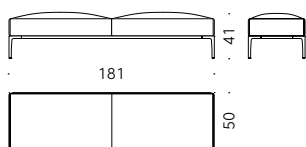

Horizontal Bench édition Time & Style 2020

Banc

Matériaux:

STRUCTURE: bois avec sangles élastiques.

PIEDS ET TRAVERSEES: aluminium laqué liquide couleur laiton ou couleur laiton bruni. Patin réglable en aluminium laqué liquide.

REMOBILISATION: mousse de polyuréthane à densité variable et ouate de polyester, revêtu avec velours de polyester. Pour les versions FR (Fire Resistant) sur demande, les matériaux du rembourrage sont conformes aux réglementations.

REVÊTEMENT EXTERNE: revêtement techniquement déhoussable en tissu ou fixe en cuir. Pour déhousser le produit il est nécessaire de le démonter en partie ou complètement, voir instructions spéciales.

+info:

<http://www.depadova.com/materials.pdf>