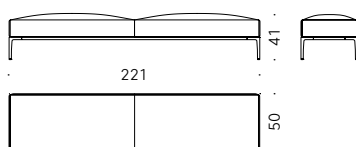

Horizontal Bench édition Time & Style 2020

Banc

Matériaux:

STRUCTURE: bois avec sangles élastiques.

PIEDS ET TRAVERSEES: aluminium laqué liquide couleur laiton ou couleur laiton bruni. Patin réglable en aluminium laqué liquide.

REMOBILISATION: mousse de polyuréthane à densité variable et ouate de polyester, revêtu avec velours de polyester. Pour les versions FR (Fire Resistant) sur demande, les matériaux du rembourrage sont conformes aux réglementations.

REVÊTEMENT EXTERNE: revêtement techniquement déhoussable en tissu ou fixe en cuir. Pour déhousser le produit il est nécessaire de le démonter en partie ou complètement, voir instructions spéciales.

+info:

<http://www.depadova.com/materials.pdf>