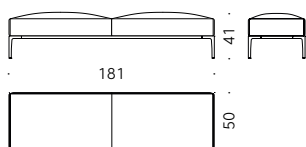

Horizontal Bench *ē*dition Time & Style 2020

Panca

Materiali:

STRUTTURA: legno con cinghie elastiche.

PIEDINI E TRAVERSI: alluminio verniciato a liquido color ottone o color ottone brunito. Sottopiede regolabile in alluminio verniciato a liquido.

IMBOTTITURA: poliuretano espanso a quote differenziate e ovatta di poliestere rivestito con vellutino di poliestere. Per le versioni FR (Fire Resistant) a richiesta, i materiali dell'imbottitura sono come da normative.

RIVESTIMENTO ESTERNO: rivestimento tecnicamente sfoderabile in tessuto o fisso in pelle. Per sfoderare il prodotto è necessario smontarlo in parte o completamente, vedi apposite istruzioni.

+info:

<http://www.depadova.com/materials.pdf>