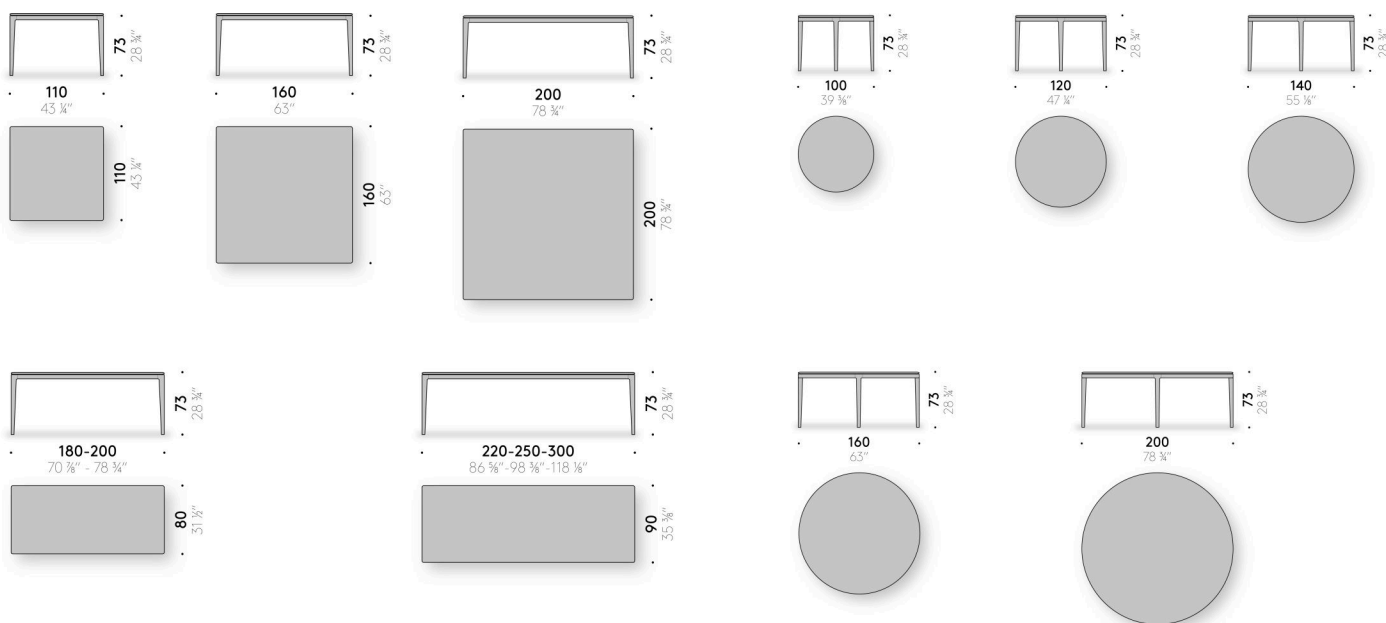

TISCH

Materialien

Gestell und Tischplatte

Massiveiche, Schneeweiß oder kohlegrau gefärbt, endbehandelt mit transparentem Lack auf Wasser- oder Lösemittelbasis.