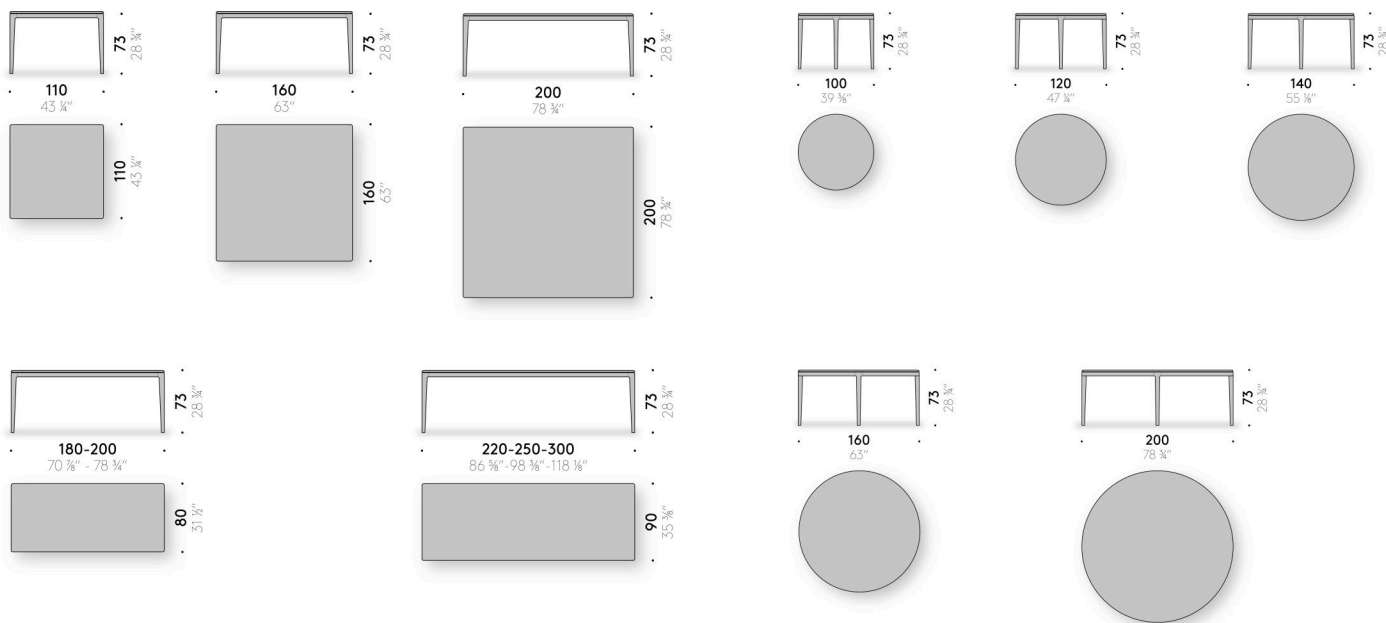

De Padova srl - info@depadova.it

TAVOLO

Materiali

Base e piano

massello di rovere tinto bianco neve o grigio carbone, finito con vernice trasparente a base acqua o a solvente.

Moon

Design:

TIME & STYLE édition
MADE IN JAPAN
2020