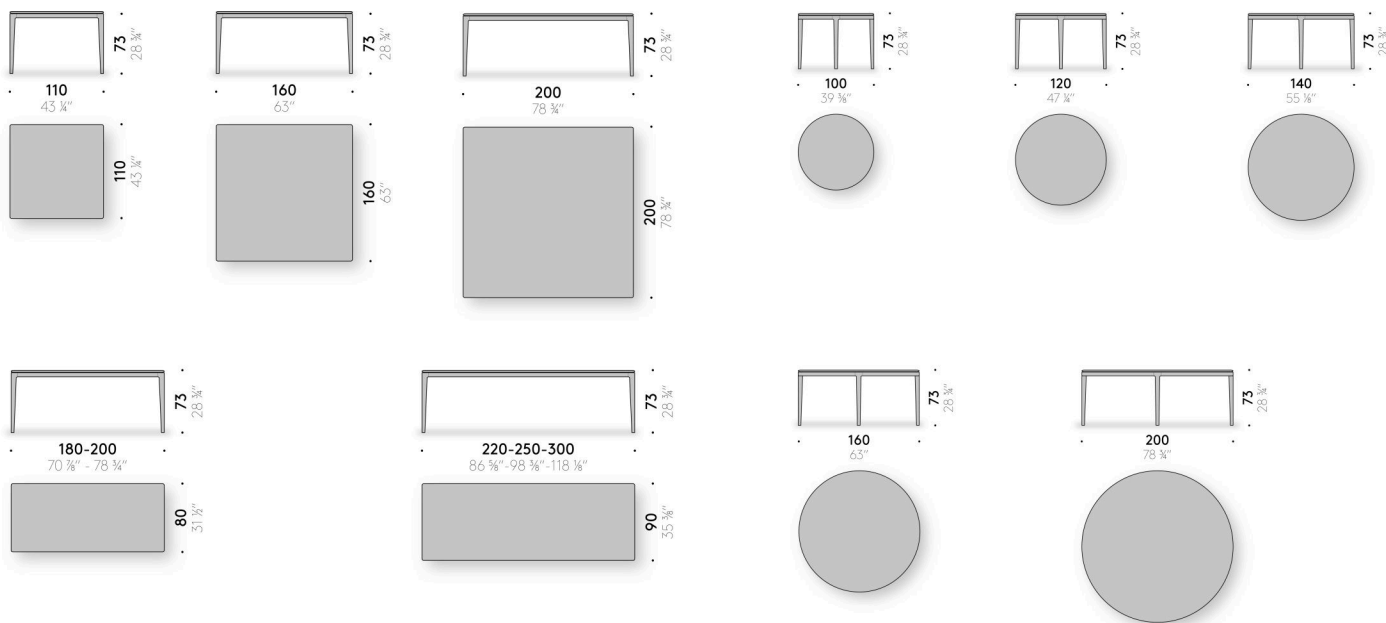

TABLE

Materials

Base and top

solid snow white or grey charcoal-stained oak, finished with transparent water-based or solvent-based coating.