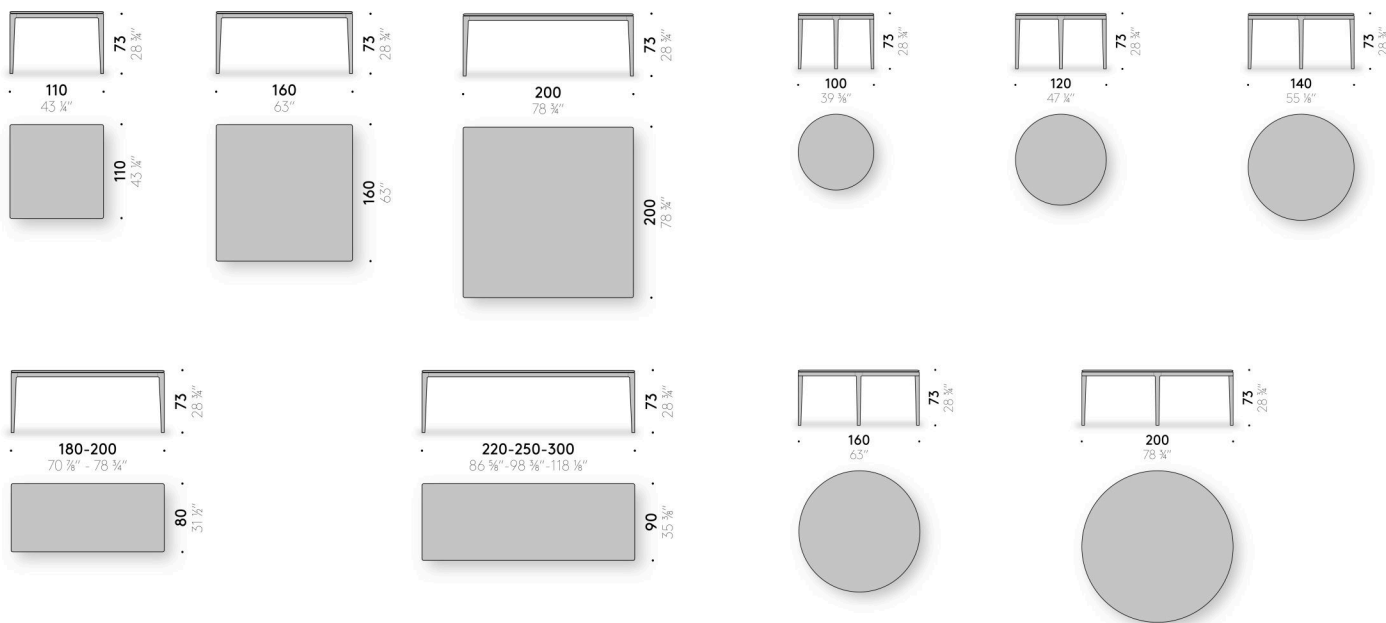

TIME & STYLE édition

+ info: <https://www.depadova.com/materials.pdf>
De Padova srl - info@depadova.it

TABLE

Matériaux

Base et dessus

massif de chêne teinté blanc neige ou gris anthracite, fini avec un vernis transparent à base d'eau ou de solvant.