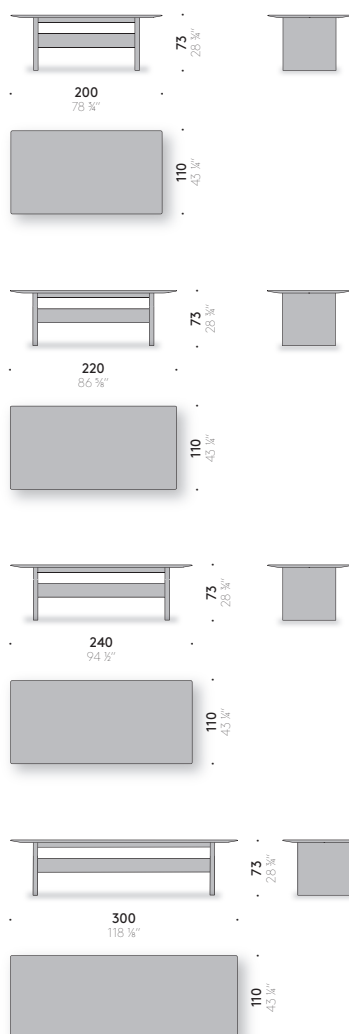

Sea of Tranquillity

Time & Style **ēdition, 2020**

Made in Japan

Tavolo

Materiali:

STRUTTURA E PIANO: massello di rovere tinto bianco neve o grigio carbone, finito con vernice trasparente a base acqua o a solvente.

+info:
<http://www.depadoa.com/timeandstyleedition-materials.pdf>