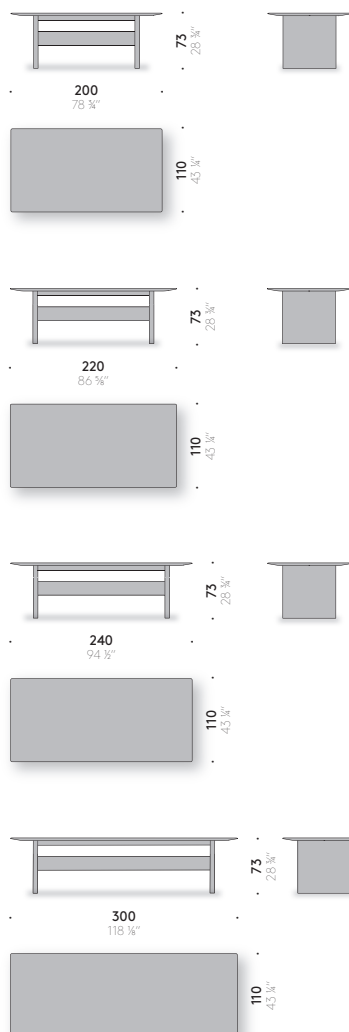

Sea of Tranquillity

Time & Style ēdition, 2020

Made in Japan

Tisch

Materialien:

GESTELL UND TISCHPLATTE: Massiveiche, Schneeweiß oder kohlgrau gebeizt, endbehandelt mit transparentem Lack auf Wasser- oder Lösemittelbasis.

+info:

<http://www.depadova.com/timeandstyleedition-materials.pdf>