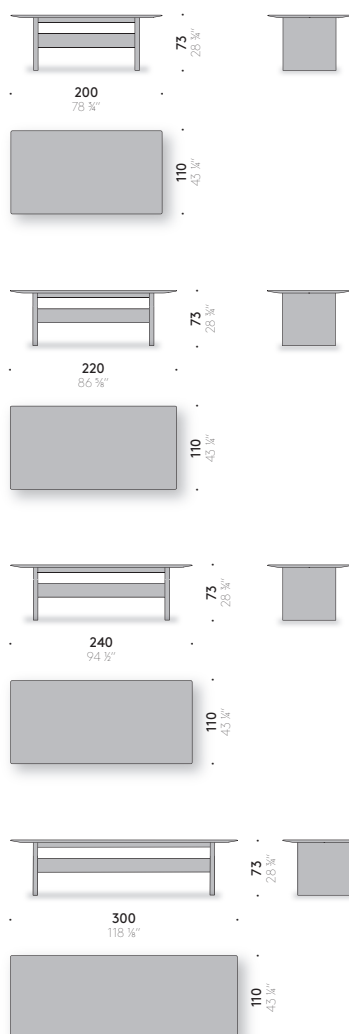

Sea of Tranquillity

Time & Style ēdition, 2020

Made in Japan

Table

Matériaux:

STRUCTURE ET PLAN: massif de chêne laqué blanc neige ou gris carbon, finis avec laque transparente à base eau ou à dissolvant.

+info:

<http://www.depadova.com/timeandstyleedition-materials.pdf>