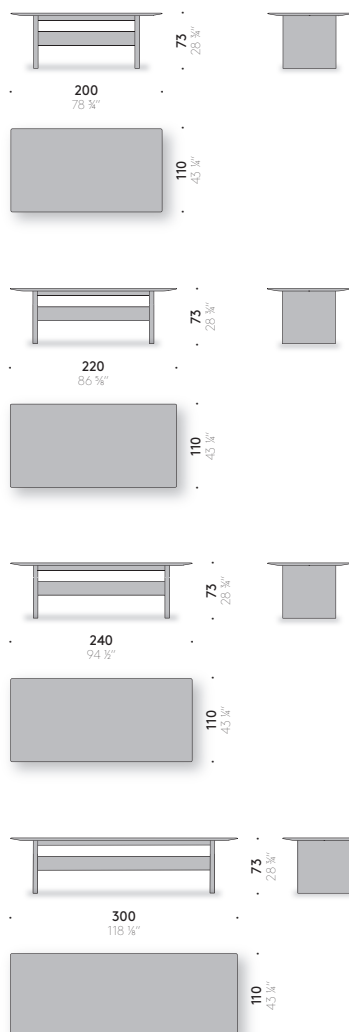

Sea of Tranquillity

Time & Style ēdition, 2020

Made in Japan

Table

Materials:

FRAME AND TOP: snow white or grey charcoal-stained solid oak, finished with transparent water-based or solvent-based coating.

+info:

<http://www.depadova.com/timeandstyleedition-materials.pdf>