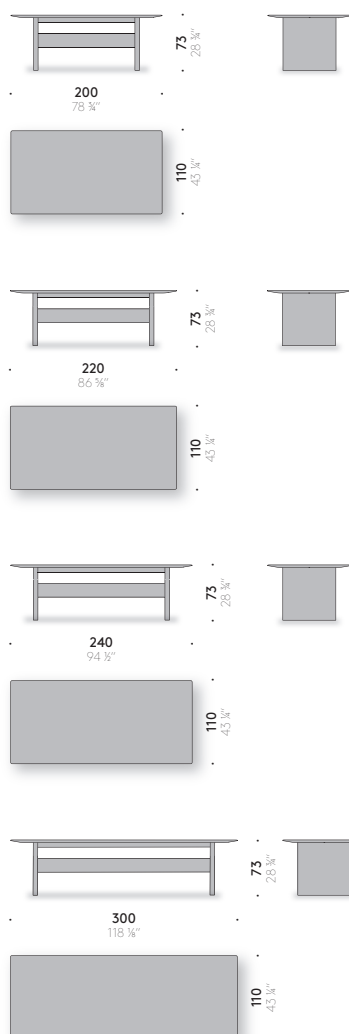

Sea of Tranquillity

Time & Style **ēdition, 2020**

Made in Japan

Table

Matériaux

BASE ET DESSUS: massif de chêne teinté blanc neige ou gris anthracite, fini avec un vernis transparent à base d'eau ou de solvant.

+info:
<http://www.depadova.com/materials.pdf>