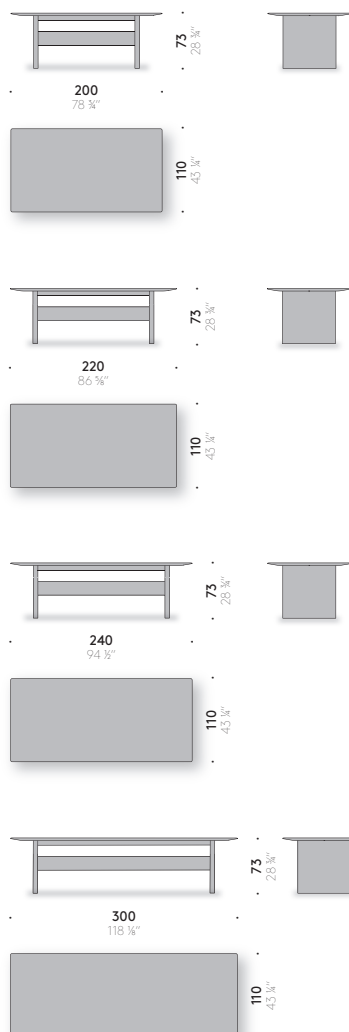

Sea of Tranquillity
Time & Style **ēdition, 2020**
Made in Japan

Tavolo

Materiali

BASE E PIANO: massello di rovere tinto bianco neve o grigio carbone, finito con vernice trasparente a base acqua o a solvente.

+info:
<http://www.depadova.com/materials.pdf>