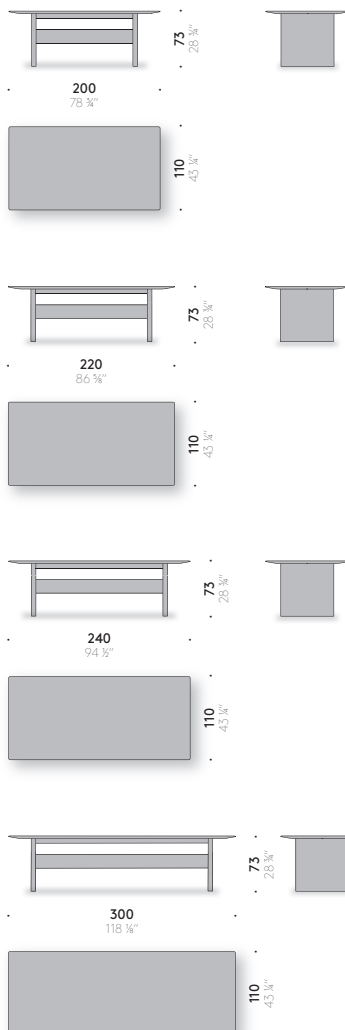

Sea of Tranquillity Time & Style ēdition, 2020 Made in Japan

Tisch

Materialien

GESTELL UND TISCHPLATTE: Massiveiche, Schneeweiß oder kohlengrau gefärbt, endbehandelt mit transparentem Lack auf Wasser- oder Lösemittelbasis.

+info:
<http://www.depadova.com/materials.pdf>