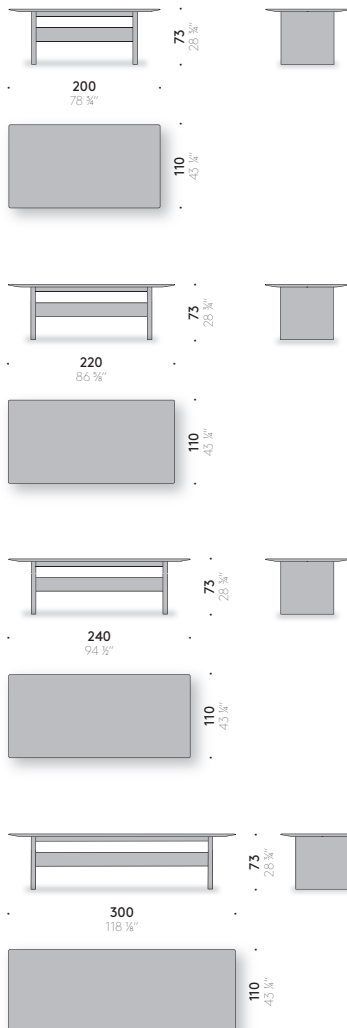

Sea of Tranquillity

Time & Style ēdition, 2020

Made in Japan

Table

Materials

BASE AND TOP: solid snow white or grey charcoal-stained oak, finished with transparent water-based or solvent-based coating.

+info:
<http://www.depadova.com/materials.pdf>