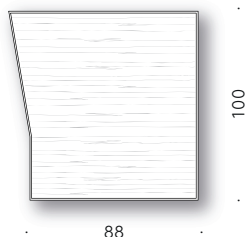

Alberese Wood Piero Lissoni 2021

Tavolino

Materiali:

BASAMENTO: MDF (certificato classe E1, CARB P2/TSCA Title VI) con bordo in rovere Dark finito con vernice trasparente a base acqua o a base solvente.

PIEDINI: legno massello di rovere Dark finito con vernice trasparente a base acqua o a base solvente con sottopiede regolabile in materiale termoplastico.

PIANO IN LEGNO: MDF (certificato classe E1, CARB P2/TSCA Title VI) impiallacciato in rovere Dark finito con vernice trasparente a base acqua o a base solvente.

PIANO IN MARMO: marmo bianco Carrara, Calacatta Oro, Emperador Dark, Grey Stone, Valentine Grey trattato con prodotti idrorepellenti.

+info:
<http://www.depadova.com/materials.pdf>