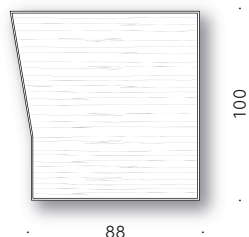

Alberese Wood

Piero Lissoni

2021

Beistelltisch

Materialien:

GESTELL: MDF (zertifiziert Klasse E1, CARB P2 / TSCA Title VI) mit Kante aus Eiche Dark, endbehandelt mit transparentem Lack auf Wasser- oder Lösemittelbasis.

FÜSSE: massives Eichenholz Dark, endbehandelt mit transparentem Lack auf Wasser- oder Lösemittelbasis, mit verstellbarem Thermoplast-Gleitfuß.

TISCHPLATTE AUS HOLZ: MDF (zertifiziert Klasse E1, CARB P2 / TSCA Title VI) furniert in Eiche Dark, endbehandelt mit transparentem Lack auf Wasser- oder Lösemittelbasis.

TISCHPLATTE AUS MARMOR: Marmor Carrara weiß, Calacatta Oro, Emperador Dark, Grey Stone, Valentine Grey, mit wasserabweisenden Produkten behandelt.

+info:
<http://www.depadova.com/materials.pdf>