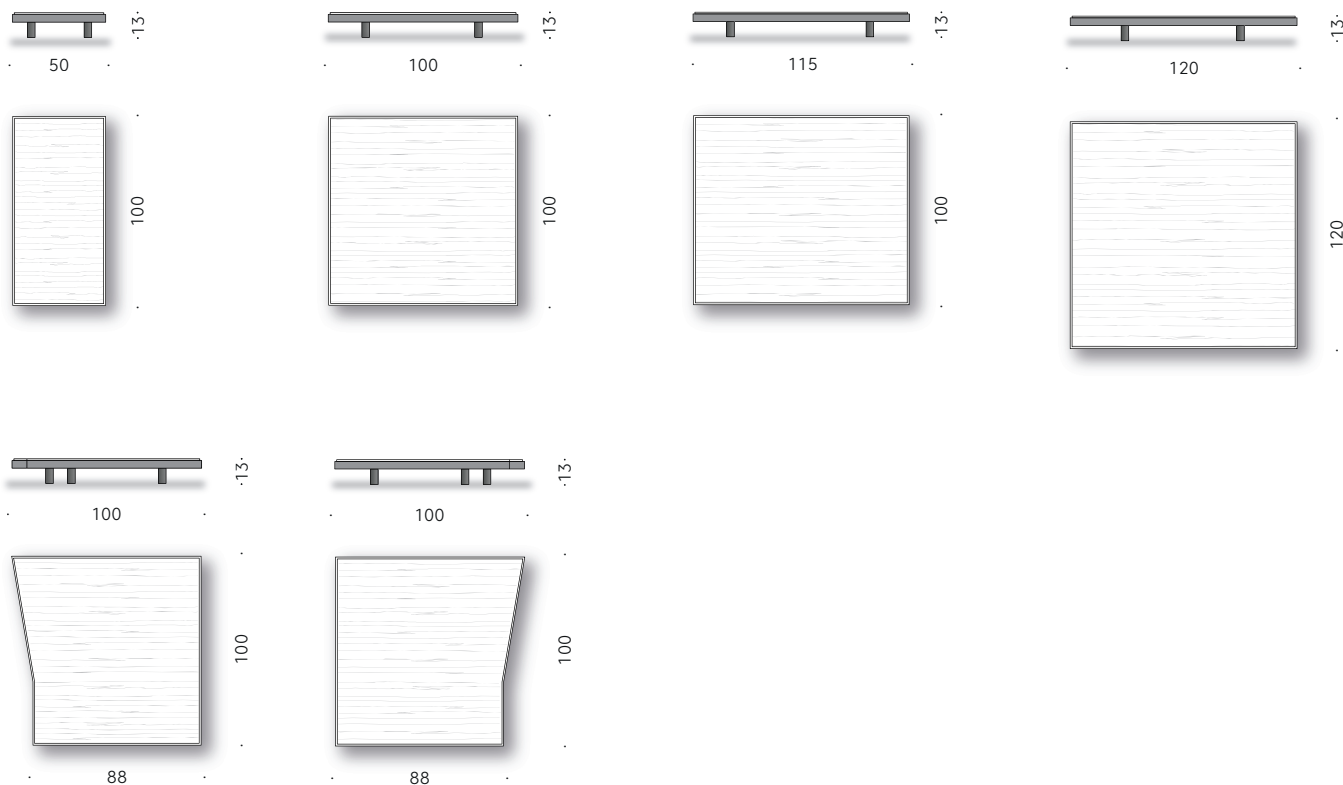

Alberese Wood

Piero Lissoni

2021

Petite table

Matériaux:

EMBASE: MDF (certificat classe E1, CARB P2 / TSCA Title VI) avec bord en chêne Dark fini avec peinture transparente à base d'eau ou à base de solvant.

PIEDS: bois massif de chêne Dark fini avec peinture transparente à base d'eau ou à base de solvant, avec patin réglable en thermoplastique.

DESSUS EN BOIS : MDF (certifié classe E1, CARB P2 / TSCA Titre VI), plaqué en chêne Dark fini avec peinture transparente à base d'eau ou à base de solvant.

DESSUS EN MARBRE: marbre blanc Carrara, Calacatta Oro, Emperador Dark, Grey Stone, Valentine Grey traité avec des produits hydrofuges.

+info:
<http://www.depadova.com/materials.pdf>