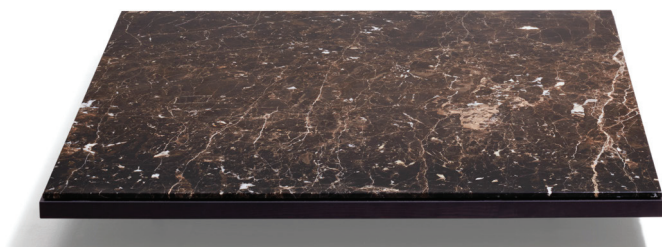

Alberese Wood

Piero Lissoni

2021

Petite table

Matériaux:

EMBASE: MDF (certificat classe E1, CARB P2 / TSCA Title VI) avec bord en chêne Dark fini avec peinture transparente à base d'eau ou à base de solvant.

PIEDS: bois massif de chêne Dark fini avec peinture transparente à base d'eau ou à base de solvant, avec patin réglable en thermoplastique.

DESSUS EN BOIS : MDF (certifié classe E1, CARB P2 / TSCA Titre VI), plaqué en chêne Dark fini avec peinture transparente à base d'eau ou à base de solvant.

DESSUS EN MARBRE: marbre blanc Carrara, Calacatta Oro, Emperador Dark, Grey Stone, Valentine Grey traité avec des produits hydrofuges.

+info:
<http://www.depadova.com/materials.pdf>