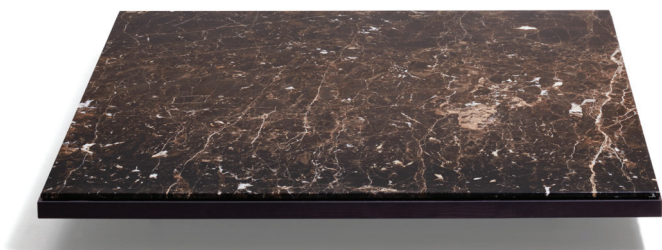

DESSUS EN BOIS : MDF (certifié classe E1, CARB P2 / TSCA Titre VI), plaqué en chêne Dark fini avec peinture transparente à base d'eau ou à base de solvant.

DESSUS EN MARBRE: marbre blanc Carrara, Calacatta Oro, Emperador Dark, Grey Stone, Valentine Grey traité avec des produits hydrofuges.

+info:
<http://www.depadova.com/materials.pdf>

Alberese Wood

Piero Lissoni

2021

Beistelltisch

Materialien:

GESTELL: MDF (zertifiziert Klasse E1, CARB P2 / TSCA Title VI) mit Kante aus Eiche Dark, endbehandelt mit transparentem Lack auf Wasser- oder Lösemittelbasis.

FÜSSE: massives Eichenholz Dark, endbehandelt mit transparentem Lack auf Wasser- oder Lösemittelbasis, mit verstellbarem Thermoplast-Gleitfuß.

TISCHPLATTE AUS HOLZ: MDF (zertifiziert Klasse E1, CARB P2 / TSCA Title VI) furniert in Eiche Dark, endbehandelt mit transparentem Lack auf Wasser- oder Lösemittelbasis.

TISCHPLATTE AUS MARMOR: Marmor Carrara weiß, Calacatta Oro, Emperador Dark, Grey Stone, Valentine Grey, mit wasserabweisenden Produkten behandelt.

+info:
<http://www.depadova.com/materials.pdf>

Alberese Wood