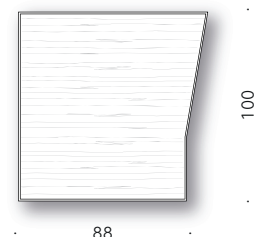

Alberese Wood Piero Lissoni 2021

Tavolino

Materiali:

BASAMENTO: MDF (certificato classe E1, CARB P2/TSCA Title VI) con bordo in rovere Dark finito con vernice trasparente a base acqua o a base solvente.

PIEDINI: legno massello di rovere Dark finito con vernice trasparente a base acqua o a base solvente con sottopiede regolabile in materiale termoplastico.

PIANO IN LEGNO: MDF (certificato classe E1, CARB P2/TSCA Title VI) impiallacciato in rovere Dark finito con vernice trasparente a base acqua o a base solvente.

PIANO IN MARMO: marmo bianco Carrara, Calacatta Oro, Emperador Dark, Grey Stone, Valentine Grey trattato con prodotti idrorepellenti.

+info:
<http://www.depadova.com/materials.pdf>