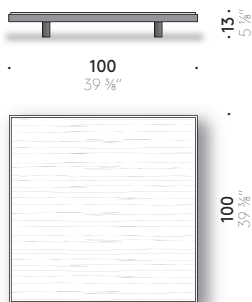

Alberese Wood

Piero Lissoni

2021

Tavolino

Materiali

BASAMENTO: MDF impiallacciato (certificato classe E1, CARB P2 /TSCA Title VI) con bordo in rovere Dark finito con vernice trasparente a base acqua o a base solvente.

PIEDINI: legno massello di frassino Dark finito con vernice trasparente a base acqua o a base solvente con sottopiede regolabile in materiale termoplastico.

PIANO IN LEGNO: MDF (certificato classe E1, CARB P2/TSCA Title VI) impiallacciato in rovere Dark finito con vernice trasparente a base acqua o a base solvente.

PIANO IN MARMO: marmo bianco Carrara, Calacatta Oro, Emperador Dark, Grey Stone, Valentine Grey, Grigio Carnico trattato con prodotti idrorepellenti oppure finito con poliestere opaco.

+info:
<http://www.depadova.com/materials.pdf>