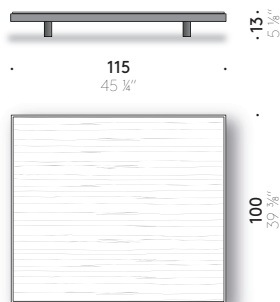

Alberese Wood

Piero Lissoni

2021

Tavolino

Materiali

BASAMENTO: MDF impiallacciato (certificato classe E1, CARB P2 /TSCA Title VI) con bordo in rovere Dark finito con vernice trasparente a base acqua o a base solvente.

PIEDINI: legno massello di frassino Dark finito con vernice trasparente a base acqua o a base solvente con sottopiede regolabile in materiale termoplastico.

PIANO IN LEGNO: MDF (certificato classe E1, CARB P2/TSCA Title VI) impiallacciato in rovere Dark finito con vernice trasparente a base acqua o a base solvente.

PIANO IN MARMO: marmo bianco Carrara, Calacatta Oro, Emperador Dark, Grey Stone, Valentine Grey, Grigio Carnico trattato con prodotti idrorepellenti oppure finito con poliestere opaco.

+info:
<http://www.depadova.com/materials.pdf>