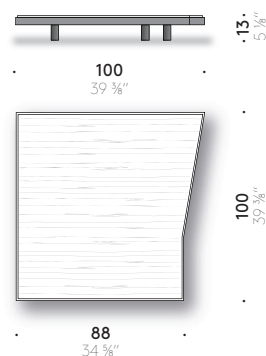

Alberese Wood

Piero Lissoni

2021

Tavolino

Materiali

BASAMENTO: MDF impiallacciato (certificato classe E1, CARB P2 /TSCA Title VI) con bordo in rovere Dark finito con vernice trasparente a base acqua o a base solvente.

PIEDINI: legno massello di frassino Dark finito con vernice trasparente a base acqua o a base solvente con sottopiede regolabile in materiale termoplastico.

PIANO IN LEGNO: MDF (certificato classe E1, CARB P2/TSCA Title VI) impiallacciato in rovere Dark finito con vernice trasparente a base acqua o a base solvente.

PIANO IN MARMO: marmo bianco Carrara, Calacatta Oro, Emperador Dark, Grey Stone, Valentine Grey, Grigio Carnico trattato con prodotti idrorepellenti oppure finito con poliestere opaco.

+info:
<http://www.depadova.com/materials.pdf>