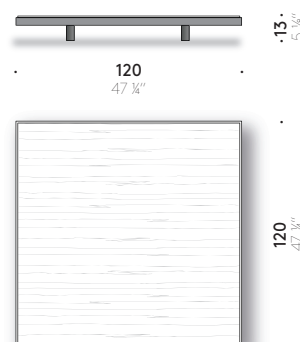

Alberese Wood

Piero Lissoni

2021

Beistelltisch

Materialien

UNTERGESTELL: MDF furniert (zertifiziert Klasse E1, CARB P2 / TSCA Title VI) mit Kante aus Eiche Dark, endbehandelt mit transparentem Lack auf Wasser- oder Lösemittelbasis.

FÜSSE: massives Eschenholz Dark, endbehandelt mit transparentem Lack auf Wasser- oder Lösemittelbasis, mit verstellbarem Thermoplast-Gleitfuß.

TISCHPLATTE AUS HOLZ: MDF (zertifiziert Klasse E1, CARB P2 / TSCA Title VI) furniert in Eiche Dark, endbehandelt mit transparentem Lack auf Wasser- oder Lösemittelbasis.

TISCHPLATTE AUS MARMOR: Marmor Carrara weiß, Calacatta Oro, Emperador Dark, Grey Stone, Valentine Grey, Grau Carnico, mit wasserabweisenden Produkten behandelt oder mit mattem Polyester beschichtet.

+info:
<http://www.depadova.com/materials.pdf>