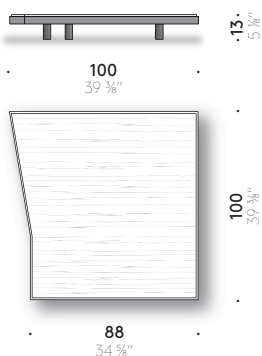

Alberese Wood

Piero Lissoni

2021

Tavolino

Materiali

BASAMENTO: MDF impiallacciato (certificato classe E1, CARB P2 /TSCA Title VI) con bordo in rovere Dark finito con vernice trasparente a base acqua o a base solvente.

PIEDINI: legno massello di frassino Dark finito con vernice trasparente a base acqua o a base solvente con sottopiede regolabile in materiale termoplastico.

PIANO IN LEGNO: MDF (certificato classe E1, CARB P2/TSCA Title VI) impiallacciato in rovere Dark finito con vernice trasparente a base acqua o a base solvente.

PIANO IN MARMO: marmo bianco Carrara, Calacatta Oro, Emperador Dark, Grey Stone, Valentine Grey, Grigio Carnico trattato con prodotti idrorepellenti oppure finito con poliestere opaco.

+info:
<http://www.depadova.com/materials.pdf>