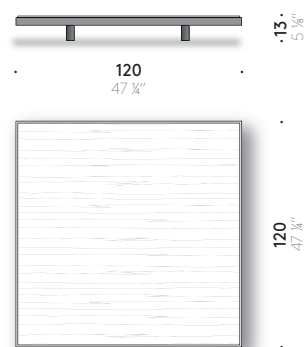

Alberese Wood

Piero Lissoni

2021

Tavolino

Materiali

BASAMENTO: MDF impiallacciato (certificato classe E1, CARB P2 /TSCA Title VI) con bordo in rovere Dark finito con vernice trasparente a base acqua o a base solvente.

PIEDINI: legno massello di frassino Dark finito con vernice trasparente a base acqua o a base solvente con sottopiede regolabile in materiale termoplastico.

PIANO IN LEGNO: MDF (certificato classe E1, CARB P2/TSCA Title VI) impiallacciato in rovere Dark finito con vernice trasparente a base acqua o a base solvente.

PIANO IN MARMO: marmo bianco Carrara, Calacatta Oro, Emperador Dark, Grey Stone, Valentine Grey, Grigio Carnico trattato con prodotti idrorepellenti oppure finito con poliestere opaco.

+info:
<http://www.depadova.com/materials.pdf>