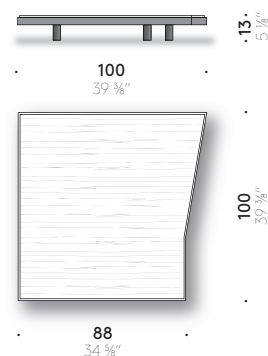

Alberese Wood

Piero Lissoni

2021

Beistelltisch

Materialien

UNTERGESTELL: MDF furniert (zertifiziert Klasse E1, CARB P2 / TSCA Title VI) mit Kante aus Eiche Dark, endbehandelt mit transparentem Lack auf Wasser- oder Lösemittelbasis.

FÜSSE: massives Eschenholz Dark, endbehandelt mit transparentem Lack auf Wasser- oder Lösemittelbasis, mit verstellbarem Thermoplast-Gleitfuß.

TISCHPLATTE AUS HOLZ: MDF (zertifiziert Klasse E1, CARB P2 / TSCA Title VI) furniert in Eiche Dark, endbehandelt mit transparentem Lack auf Wasser- oder Lösemittelbasis.

TISCHPLATTE AUS MARMOR: Marmor Carrara weiß, Calacatta Oro, Emperador Dark, Grey Stone, Valentine Grey, Grau Carnico, mit wasserabweisenden Produkten behandelt oder mit mattem Polyester beschichtet.

+info:
<http://www.depadova.com/materials.pdf>