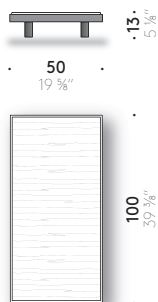

Alberese Wood

Piero Lissoni

2021

Tavolino

Materiali

BASAMENTO: MDF impiallacciato (certificato classe E1, CARB P2 /TSCA Title VI) con bordo in rovere Dark finito con vernice trasparente a base acqua o a base solvente.

PIEDINI: legno massello di frassino Dark finito con vernice trasparente a base acqua o a base solvente con sottopiede regolabile in materiale termoplastico.

PIANO IN LEGNO: MDF (certificato classe E1, CARB P2/TSCA Title VI) impiallacciato in rovere Dark finito con vernice trasparente a base acqua o a base solvente.

PIANO IN MARMO: marmo bianco Carrara, Calacatta Oro, Emperador Dark, Grey Stone, Valentine Grey, Grigio Carnico trattato con prodotti idrorepellenti oppure finito con poliestere opaco.

+info:
<http://www.depadova.com/materials.pdf>