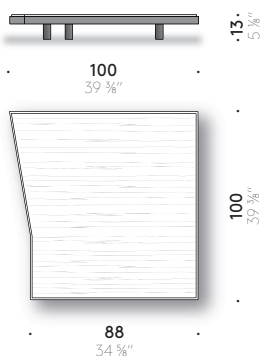

Alberese Wood

Piero Lissoni

2021

Beistelltisch

Materialien

UNTERGESTELL: MDF furniert (zertifiziert Klasse E1, CARB P2 / TSCA Title VI) mit Kante aus Eiche Dark, endbehandelt mit transparentem Lack auf Wasser- oder Lösemittelbasis.

FÜSSE: massives Eschenholz Dark, endbehandelt mit transparentem Lack auf Wasser- oder Lösemittelbasis, mit verstellbarem Thermoplast-Gleitfuß.

TISCHPLATTE AUS HOLZ: MDF (zertifiziert Klasse E1, CARB P2 / TSCA Title VI) furniert in Eiche Dark, endbehandelt mit transparentem Lack auf Wasser- oder Lösemittelbasis.

TISCHPLATTE AUS MARMOR: Marmor Carrara weiß, Calacatta Oro, Emperador Dark, Grey Stone, Valentine Grey, Grau Carnico, mit wasserabweisenden Produkten behandelt oder mit mattem Polyester beschichtet.

+info:
<http://www.depadova.com/materials.pdf>