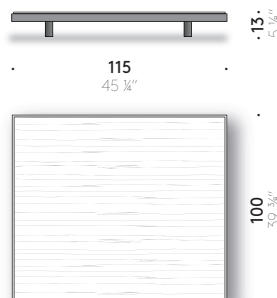

Alberese Wood

Piero Lissoni

2021

Beistelltisch

Materialien

UNTERGESTELL: MDF furniert (zertifiziert Klasse E1, CARB P2 / TSCA Title VI) mit Kante aus Eiche Dark, endbehandelt mit transparentem Lack auf Wasser- oder Lösemittelbasis.

FÜSSE: massives Eschenholz Dark, endbehandelt mit transparentem Lack auf Wasser- oder Lösemittelbasis, mit verstellbarem Thermoplast-Gleitfuß.

TISCHPLATTE AUS HOLZ: MDF (zertifiziert Klasse E1, CARB P2 / TSCA Title VI) furniert in Eiche Dark, endbehandelt mit transparentem Lack auf Wasser- oder Lösemittelbasis.

TISCHPLATTE AUS MARMOR: Marmor Carrara weiß, Calacatta Oro, Emperador Dark, Grey Stone, Valentine Grey, Grau Carnico, mit wasserabweisenden Produkten behandelt oder mit mattem Polyester beschichtet.

+info:
<http://www.depadova.com/materials.pdf>