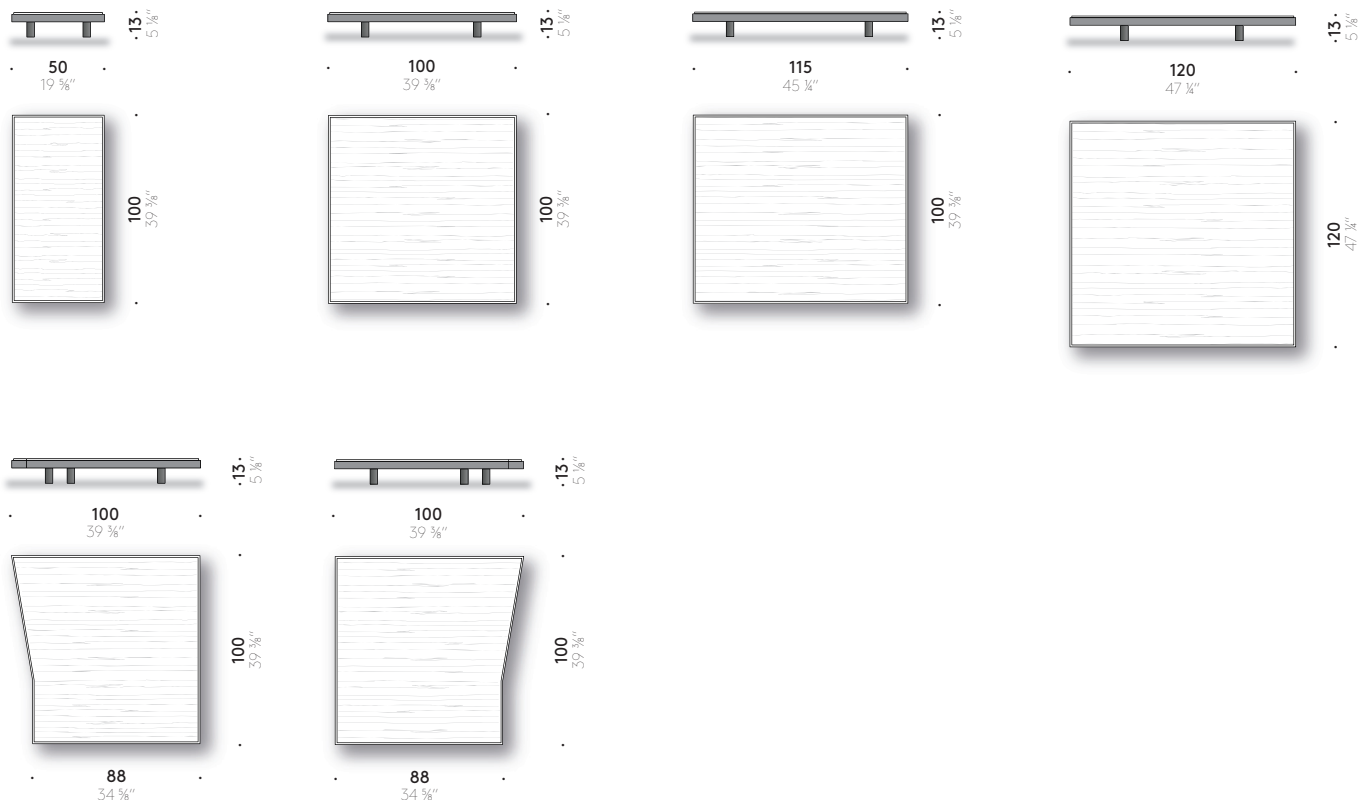

Alberese Wood

Piero Lissoni

2021

Petite table

Matériaux

EMBASE: MDF plaqué (certifié classe E1, CARB P2/TSCA Title VI) avec bord en chêne Dark, fini avec une peinture transparente à base d'eau ou à base de solvant.

PIEDS: bois massif de frêne Dark fini avec peinture transparente à base d'eau ou de solvant avec patin réglable en matériau thermoplastique.

DESSUS EN BOIS: MDF (certifié classe E1, CARB P2/TSCA Titre VI), plaqué en chêne Dark fini avec peinture transparente à base d'eau ou à base de solvant.

DESSUS EN MARBRE: marbre blanc Carrara, Calacatta Oro, Emperador Dark, Grey Stone, Valentine Grey, Gris Carnique traité avec des produits hydrofuges ou finis avec du polyester mat.

+info:
<http://www.depadova.com/materials.pdf>