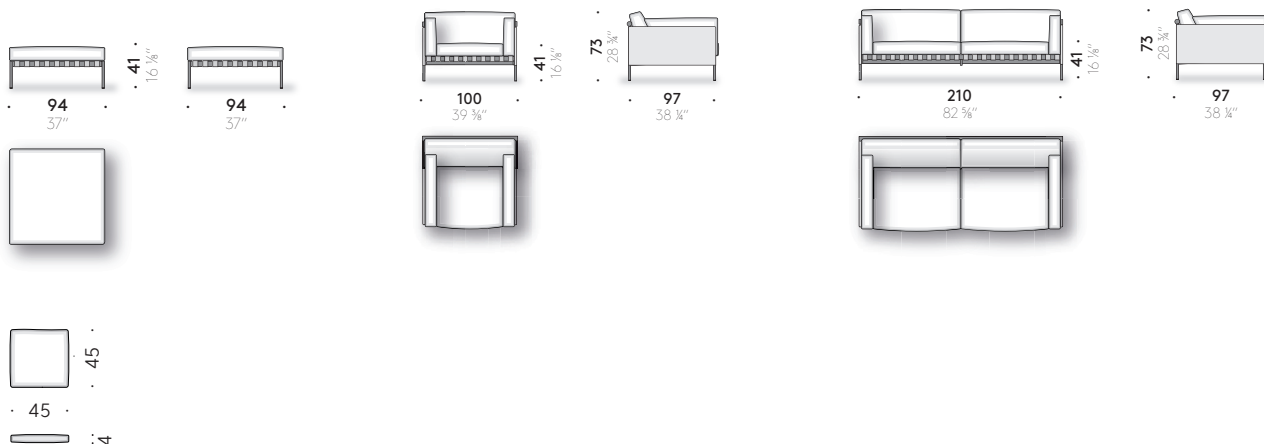

Étiquette Outdoor GamFratesi 2021

Fauteuil, pouf et canapé droit

Matériaux:

STRUCTURE: cadre en acier à inox AISI 304, peint à poudre noir. Élément horizontal du dossier en bois massif de tek naturel traité à l'huile. Sangles élastiques d'extérieur. Pieds réglables en métal peint noir mat.

REVÊTEMENT STRUCTURE LATÉRALE : revêtement déhoussable en tissu d'extérieur couleur naturel ou gris.

REMOURRAGE: coussins d'assise, dossier et accoudoir en mousse de polyuréthane et ouate de polyester revêtue avec toile de polyester hydrofuge.

REVÊTEMENT EXTERNE (pour coussins d'assise, coussins de dossier, coussins d'accoudoir): revêtement déhoussable en tissu d'extérieur (D4 Capri, D4 Capri 2, D4 Namib).

TOILE DE PROTECTION (option): couverture en polyester.

COUSSINS AMOVIBLES (options) : fibre de polyester revêtue avec toile de polyester hydrofuge.

+info:
<http://www.depadova.com/materials.pdf>