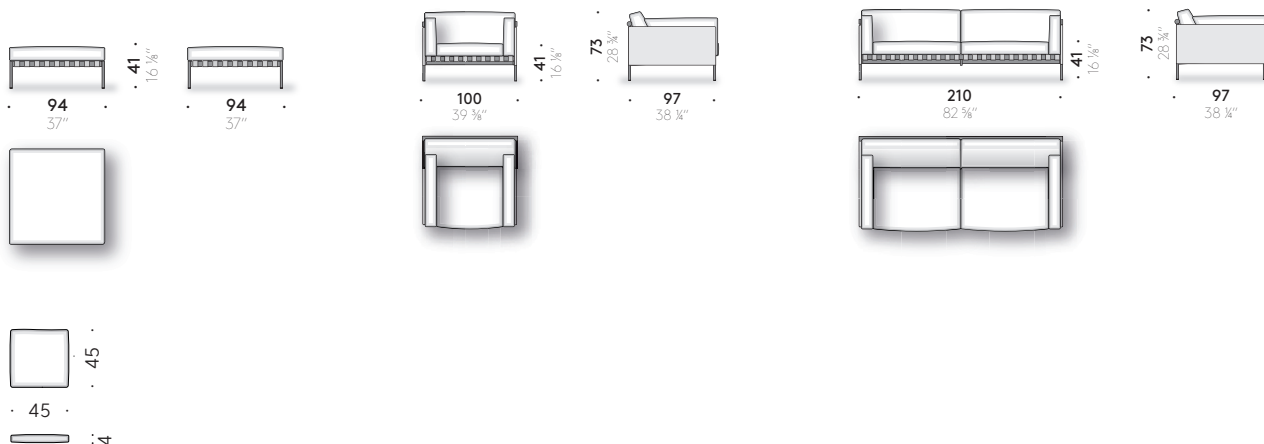

Étiquette Outdoor GamFratesi 2021

Poltrona, pouf e divano in linea

Materiali:

STRUTTURA: telaio in acciaio inox AISI 304 verniciato a polvere colore nero. Elemento orizzontale dello schienale in legno massello di teak naturale trattato ad olio. Cinghie elastiche outdoor. Piedini regolabili in metallo verniciato color nero opaco.

RIVESTIMENTO STRUTTURA LATERALE: rivestimento sfoderabile in tessuto outdoor color naturale o grigio.

IMBOTTITURA: cuscini di seduta, schienale e bracciolo in poliuretano espanso e ovatta di poliestere rivestito con tela di poliestere idrorepellente.

RIVESTIMENTO ESTERNO (per cuscini di seduta, cuscini schienale, cuscini bracciolo): rivestimento sfoderabile in tessuto outdoor (D4 Capri, D4 Capri 2, D4 Namib).

TELO DI PROTEZIONE (opzionale): cover in poliestere.

CUSCINI VOLANTI (opzionali): fibra di poliestere rivestito con tela di poliestere idrorepellente.

+info:
<http://www.depadova.com/materials.pdf>