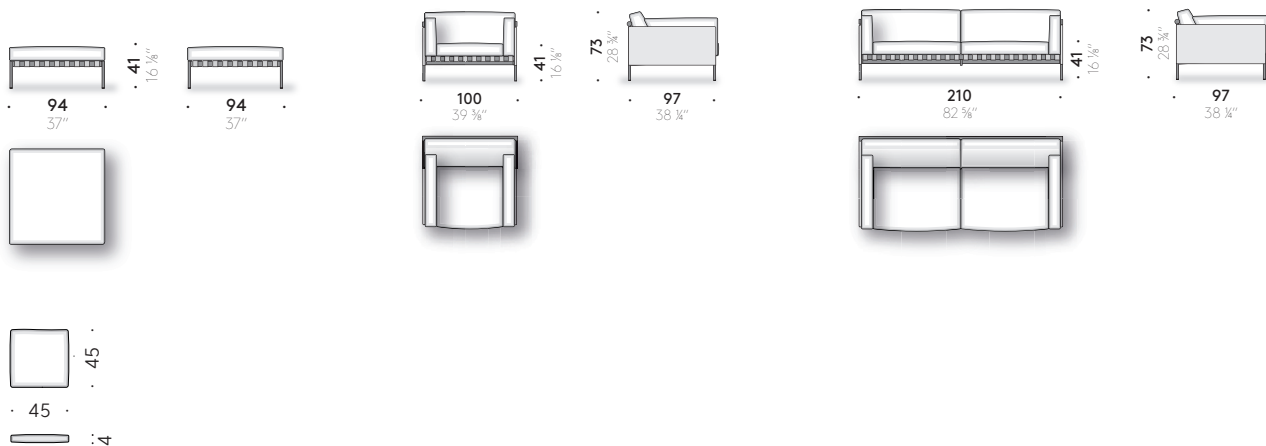

Étiquette Outdoor GamFratesi 2021

Sessel, Puff und gerades Sofa

Materialien:

GESTELL: Rahmen in Edelstahl AISI 304 mit Pulverlackierung schwarz. Horizontales Element der Rückenlehne aus massivem Naturteakholz, mit Öl behandelt. Elastische Gurte für Einsatz in Außenbereichen. Verstellbare FüÙe aus Metall, schwarz matt lackiert.

BEZUG SEITLICHES GESTELLS: abnehmbarer Stoffbezug für Einsatz in Außenbereichen, naturfarben oder grau.

POLSTERUNG: Sitzkissen, Rückenlehne und Armlehnen in Polyurethanschäum und Polyesterwatte, mit Überzug aus wasserabweisendem Polyestergewebe.

AUSSENBEZUG (für Sitzkissen, Kissen Rückenlehne und Kissen Armlehnen): abnehmbarer Stoffbezug für Einsatz in Außenbereichen (D4 Capri, D4 Capri 2, D4 Namib).

SCHUTZHÜLLE (optional): Bezug aus Polyester.

LOSE KISSEN (optional): Polyesterfaser mit Überzug aus wasserabweisendem Polyestergewebe.

+info:

<http://www.depadova.com/materials.pdf>