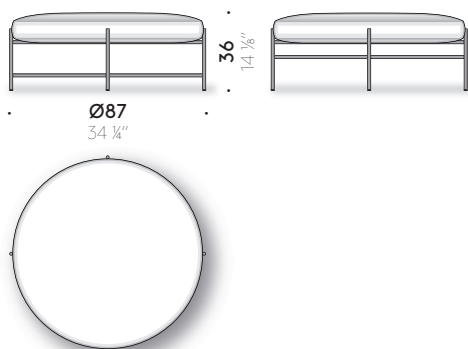

Sen Pouf Outdoor Kensaku Oshiro 2021

Puff

Materialien:

GESTELL: Edelstahl AISI 304 mit Pulverlackierung, anthrazitgrau.
Verstellbare Füße.

INNENGESTELL: seewasserfestes Multiplex (zertifiziert Klasse E0,
CARB P2/TSCA Title VI).

POLSTERUNG: Polyurethanschaum und Polyesterwatte mit Über-
zug aus wasserabweisendem Polyesterwebstoff.

AUSSENBEZUG: technisch abnehmbarer Stoffbezug für Einsatz in
Außenbereichen (D4 Capri, D4 Capri 2, D4 Namib).

+info:

<http://www.depadova.com/materials.pdf>