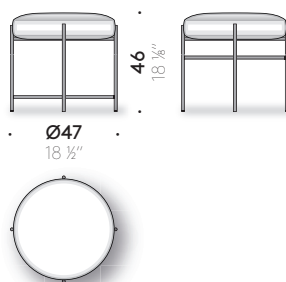

Sen Pouf Outdoor Kensaku Oshiro 2021

Pouf

Matériaux:

BASE: acier inox AISI 304 peint à poudre gris anthracite. Pieds réglables.

STRUCTURE: panneau de multiplis marin (certificat classe E0, CARB P2/TSCA Title VI)

REMOURRAGE: mousse de polyuréthane et ouate de polyester revêtue avec toile de polyester hydrofuge.

REVÊTEMENT EXTERNE: revêtement techniquement déhoussable en tissu d'extérieur (D4 Capri, D4 Capri 2, D4 Namib).

+info:

<http://www.depadova.com/materials.pdf>