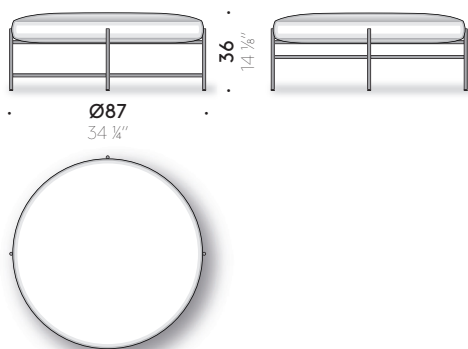

Sen Pouf Outdoor Kensaku Oshiro 2021

Pouf

Materiali:

BASE: acciaio inox AISI 304 verniciato a polvere color grigio antracite. Piedini regolabili.

STRUTTURA: pannello di multistrato marino (certificato classe E0, CARB P2/TSCA Title VI).

IMBOTTITURA: poliuretano espanso e ovatta di poliestere rivestito con tela di poliestere idrorepellente.

RIVESTIMENTO ESTERNO: rivestimento tecnicamente sfoderabile in tessuto outdoor (D4 Capri, D4 Capri 2, D4 Namib).

+info:

<http://www.depadova.com/materials.pdf>