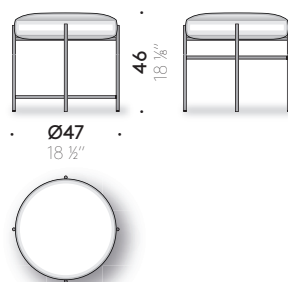

Sen Pouf Outdoor Kensaku Oshiro 2021

Pouf

Materiali:

BASE: acciaio inox AISI 304 verniciato a polvere color grigio antracite. Piedini regolabili.

STRUTTURA: pannello di multistrato marino (certificato classe E0, CARB P2/TSCA Title VI).

IMBOTTITURA: poliuretano espanso e ovatta di poliestere rivestito con tela di poliestere idrorepellente.

RIVESTIMENTO ESTERNO: rivestimento tecnicamente sfoderabile in tessuto outdoor (D4 Capri, D4 Capri 2, D4 Namib).

+info:

<http://www.depadova.com/materials.pdf>