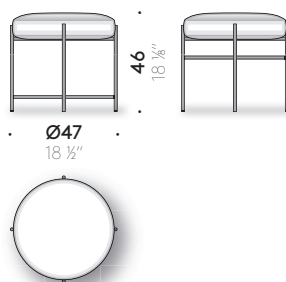

Sen Pouf Outdoor Kensaku Oshiro 2021

Puff

Materialien:

GESTELL: Edelstahl AISI 304 mit Pulverlackierung, anthrazitgrau.
Verstellbare Füße.

INNENGESTELL: seewasserfestes Multiplex (zertifiziert Klasse E0,
CARB P2/TSCA Title VI).

POLSTERUNG: Polyurethanschaum und Polyesterwatte mit Über-
zug aus wasserabweisendem Polyesterwebstoff.

AUSSENBEZUG: technisch abnehmbarer Stoffbezug für Einsatz in
Außenbereichen (D4 Capri, D4 Capri 2, D4 Namib).

+info:

<http://www.depadova.com/materials.pdf>