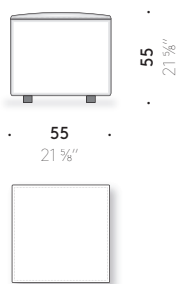

Everyday Life Pouf Paul Smith 2022

Puff

Materialien

GESTELL: Holzgestell mit elastischen Gurten. Polyurethanschaum unterschiedlicher Dichte und Polyesterwatte, mit Überzug aus Polyestersamt. Bei den FR-Versionen (Fire Resistant), die auf Anfrage erhältlich sind, entsprechen die Polstermaterialien den geltenden Bestimmungen. Verstellbare Thermoplast-Füße.
BEZUG: abnehmbarer Stoff- oder Lederbezug mit Kreuznaht.
GRIFF: pigmentiertes braunes Leder (nur Puff Ø 100 cm).
REISSVERSCHLUSS: rotes Reißverschlußband und Schiebergriff aus rotem Leder (nur Puff B. 55x55 cm und Ø 40 cm).

+info:
<http://www.depadova.com/materials.pdf>