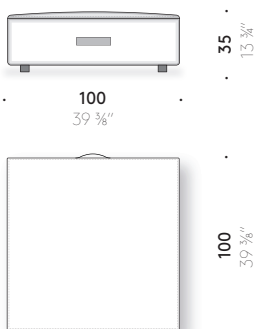

Everyday Life Pouf Paul Smith 2022

Pouf

Matériaux

STRUCTURE: structure en bois avec sangles élastiques. Mousse de polyuréthane à densité variable et ouate de polyester doublé en velours de polyester. Pour les versions FR (Fire Resistant) sur demande, les matériaux de rembourrage sont conformes à la réglementation. Pieds en thermoplastique.

REVÊTEMENT: revêtement déhoussable en tissu ou en cuir avec point de croix.

POIGNÉE: cuir pigmenté marron (uniquement pouf Ø 100 cm).

CHARNIÈRE ZIP: ruban rouge et tiroir en cuir rouge (uniquement pouf L 55x55 cm et Ø 40 cm).

+info:
<http://www.depadova.com/materials.pdf>