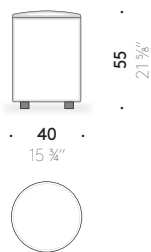

Everyday Life Pouf Paul Smith 2022

Puff

Materialien

GESTELL: Holzgestell mit elastischen Gurten. Polyurethanschaum unterschiedlicher Dichte und Polyesterwatte, mit Überzug aus Polyestersamt. Bei den FR-Versionen (Fire Resistant), die auf Anfrage erhältlich sind, entsprechen die Polstermaterialien den geltenden Bestimmungen. Verstellbare Thermoplast-Füße.
BEZUG: abnehmbarer Stoff- oder Lederbezug mit Kreuznaht.
GRIFF: pigmentiertes braunes Leder (nur Puff Ø 100 cm).
REISSVERSCHLUSS: rotes Reißverschlußband und Schiebergriff aus rotem Leder (nur Puff B. 55x55 cm und Ø 40 cm).

+info:
<http://www.depadova.com/materials.pdf>