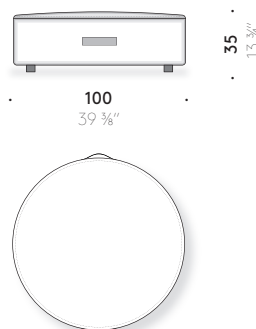

Everyday Life Pouf Paul Smith 2022

Pouf

Matériaux

STRUCTURE: structure en bois avec sangles élastiques. Mousse de polyuréthane à densité variable et ouate de polyester doublé en velours de polyester. Pour les versions FR (Fire Resistant) sur demande, les matériaux de rembourrage sont conformes à la réglementation. Pieds en thermoplastique.

REVÊTEMENT: revêtement déhoussable en tissu ou en cuir avec point de croix.

POIGNÉE: cuir pigmenté marron (uniquement pouf Ø 100 cm).

CHARNIÈRE ZIP: ruban rouge et tiroir en cuir rouge (uniquement pouf L 55x55 cm et Ø 40 cm).

+info:
<http://www.depadova.com/materials.pdf>