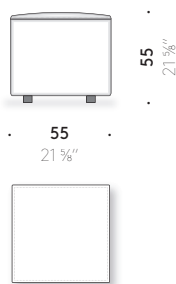

Everyday Life Pouf Paul Smith 2022

Pouf

Matériaux

STRUCTURE: structure en bois avec sangles élastiques. Mousse de polyuréthane à densité variable et ouate de polyester doublé en velours de polyester. Pour les versions FR (Fire Resistant) sur demande, les matériaux de rembourrage sont conformes à la réglementation. Pieds en thermoplastique.

REVÊTEMENT: revêtement déhoussable en tissu ou en cuir avec point de croix.

POIGNÉE: cuir pigmenté marron (uniquement pouf Ø 100 cm).

CHARNIÈRE ZIP: ruban rouge et tiroir en cuir rouge (uniquement pouf L 55x55 cm et Ø 40 cm).

+info:
<http://www.depadova.com/materials.pdf>