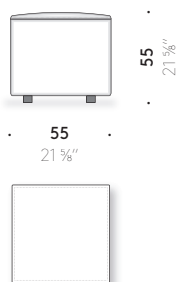

Everyday Life Pouf

Paul Smith

2022

Pouf

Materiali

STRUTTURA: struttura in legno con cinghie elastiche. Poliuretano espanso a quote differenziate e ovatta di poliestere foderato con vellutino di poliestere. Per le versioni FR (Fire Resistant) a richiesta, i materiali dell'imbottitura sono come da normative. Piedini in materiale termoplastico.

RIVESTIMENTO: rivestimento sfoderabile in tessuto o in pelle con cucitura incrociata.

MANIGLIA: cuoio pigmentato color marrone (solo pouf Ø 100 cm).

CERNIERA ZIP: nastro rosso e tiretto in pelle rossa (solo pouf L 55x55 cm e Ø 40 cm).

+info:

<http://www.depadova.com/materials.pdf>