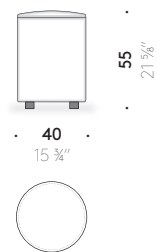

Everyday Life Pouf

Paul Smith

2022

Pouf

Materiali

STRUTTURA: struttura in legno con cinghie elastiche. Poliuretano espanso a quote differenziate e ovatta di poliestere foderato con vellutino di poliestere. Per le versioni FR (Fire Resistant) a richiesta, i materiali dell'imbottitura sono come da normative. Piedini in materiale termoplastico.

RIVESTIMENTO: rivestimento sfoderabile in tessuto o in pelle con cucitura incrociata.

MANIGLIA: cuoio pigmentato color marrone (solo pouf Ø 100 cm).

CERNIERA ZIP: nastro rosso e tiretto in pelle rossa (solo pouf L 55x55 cm e Ø 40 cm).

+info:

<http://www.depadova.com/materials.pdf>