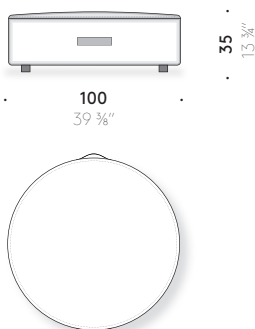

Everyday Life Pouf

Paul Smith

2022

Pouf

Materials

FRAME: wooden frame with elastic straps. Variable-density polyurethane foam and polyester wadding covered with light polyester velvet. For the FR (Fire Resistant) versions on request, the filling materials comply with the current regulations. Thermoplastic feet. COVER: removable cover in fabric or leather with cross stitching. HANDLE: pigmented brown cowhide (only pouf Ø 100 cm). ZIP: red zipper tape and puller in red leather (only pouf W 55x55 cm and Ø 40 cm).

+info:
<http://www.depadova.com/materials.pdf>