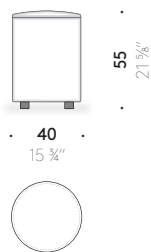

Everyday Life Pouf

Paul Smith

2022

Pouf

Materials

FRAME: wooden frame with elastic straps. Variable-density polyurethane foam and polyester wadding covered with light polyester velvet. For the FR (Fire Resistant) versions on request, the filling materials comply with the current regulations. Thermoplastic feet. COVER: removable cover in fabric or leather with cross stitching. HANDLE: pigmented brown cowhide (only pouf Ø 100 cm). ZIP: red zipper tape and puller in red leather (only pouf W 55x55 cm and Ø 40 cm).

+info:
<http://www.depadova.com/materials.pdf>