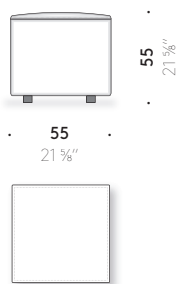

Everyday Life Pouf

Paul Smith

2022

Pouf

Materials

FRAME: wooden frame with elastic straps. Variable-density polyurethane foam and polyester wadding covered with light polyester velvet. For the FR (Fire Resistant) versions on request, the filling materials comply with the current regulations. Thermoplastic feet. COVER: removable cover in fabric or leather with cross stitching. HANDLE: pigmented brown cowhide (only pouf Ø 100 cm). ZIP: red zipper tape and puller in red leather (only pouf W 55x55 cm and Ø 40 cm).

+info:
<http://www.depadova.com/materials.pdf>