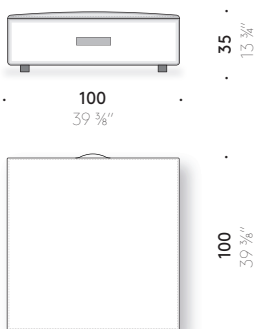

Everyday Life Pouf Paul Smith 2022

Puff

Materialien

GESTELL: Holzgestell mit elastischen Gurten. Polyurethanschaum unterschiedlicher Dichte und Polyesterwatte, mit Überzug aus Polyestersamt. Bei den FR-Versionen (Fire Resistant), die auf Anfrage erhältlich sind, entsprechen die Polstermaterialien den geltenden Bestimmungen. Verstellbare Thermoplast-Füße.
BEZUG: abnehmbarer Stoff- oder Lederbezug mit Kreuznaht.
GRIFF: pigmentiertes braunes Leder (nur Puff Ø 100 cm).
REISSVERSCHLUSS: rotes Reißverschlußband und Schiebergriff aus rotem Leder (nur Puff B. 55x55 cm und Ø 40 cm).

+info:
<http://www.depadova.com/materials.pdf>