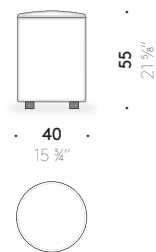

Everyday Life Pouf Paul Smith 2022

Pouf

Matériaux

STRUCTURE: structure en bois avec sangles élastiques. Mousse de polyuréthane à densité variable et ouate de polyester doublé en velours de polyester. Pour les versions FR (Fire Resistant) sur demande, les matériaux de rembourrage sont conformes à la réglementation. Pieds en thermoplastique.

REVÊTEMENT: revêtement déhoussable en tissu ou en cuir avec point de croix.

POIGNÉE: cuir pigmenté marron (uniquement pouf Ø 100 cm).

CHARNIÈRE ZIP: ruban rouge et tiroir en cuir rouge (uniquement pouf L 55x55 cm et Ø 40 cm).

+info:
<http://www.depadova.com/materials.pdf>