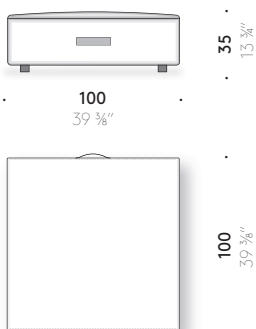

Everyday Life Pouf

Paul Smith

2022

Pouf

Materiali

STRUTTURA: struttura in legno con cinghie elastiche. Poliuretano espanso a quote differenziate e ovatta di poliestere foderato con vellutino di poliestere. Per le versioni FR (Fire Resistant) a richiesta, i materiali dell'imbottitura sono come da normative. Piedini in materiale termoplastico.

RIVESTIMENTO: rivestimento sfoderabile in tessuto o in pelle con cucitura incrociata.

MANIGLIA: cuoio pigmentato color marrone (solo pouf Ø 100 cm).

CERNIERA ZIP: nastro rosso e tiretto in pelle rossa (solo pouf L 55x55 cm e Ø 40 cm).

+info:

<http://www.depadova.com/materials.pdf>