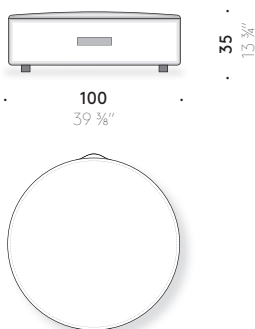

Everyday Life Pouf Paul Smith 2022

Puff

Materialien

GESTELL: Holzgestell mit elastischen Gurten. Polyurethanschaum unterschiedlicher Dichte und Polyesterwatte, mit Überzug aus Polyestersamt. Bei den FR-Versionen (Fire Resistant), die auf Anfrage erhältlich sind, entsprechen die Polstermaterialien den geltenden Bestimmungen. Verstellbare Thermoplast-Füße.
BEZUG: abnehmbarer Stoff- oder Lederbezug mit Kreuznaht.
GRIFF: pigmentiertes braunes Leder (nur Puff Ø 100 cm).
REISSVERSCHLUSS: rotes Reißverschlußband und Schiebergriff aus rotem Leder (nur Puff B. 55x55 cm und Ø 40 cm).

+info:
<http://www.depadova.com/materials.pdf>