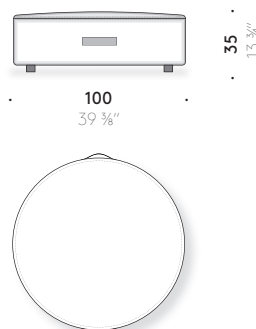

Everyday Life Pouf

Paul Smith

2022

Pouf

Materiali

STRUTTURA: struttura in legno con cinghie elastiche. Poliuretano espanso a quote differenziate e ovatta di poliestere foderato con vellutino di poliestere. Per le versioni FR (Fire Resistant) a richiesta, i materiali dell'imbottitura sono come da normative. Piedini in materiale termoplastico.

RIVESTIMENTO: rivestimento sfoderabile in tessuto o in pelle con cucitura incrociata.

MANIGLIA: cuoio pigmentato color marrone (solo pouf Ø 100 cm).

CERNIERA ZIP: nastro rosso e tiretto in pelle rossa (solo pouf L 55x55 cm e Ø 40 cm).

+info:

<http://www.depadova.com/materials.pdf>