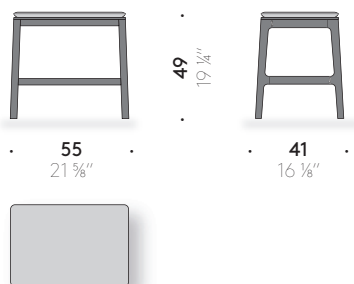

+info:
<http://www.depadova.com/materials.pdf>