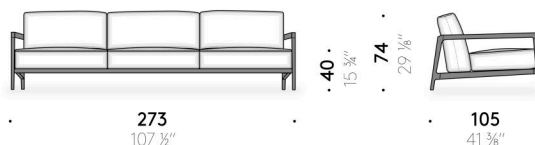

Bezug

abnehmbarer Stoff-oder Lederbezug mit Kreuznaht.