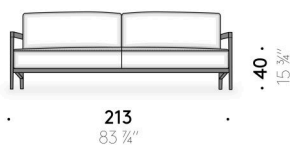

Rivestimento

rivestimento sfoderabile in tessuto o in pelle con cucitura incrociata.