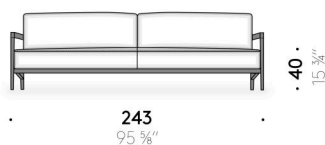

Rivestimento

rivestimento sfoderabile in tessuto o in pelle con cucitura incrociata.