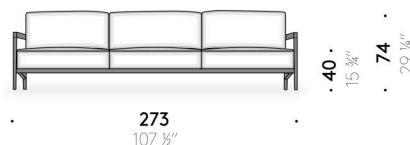

Revêtement

revêtement déhoussable en tissu ou en cuir avec point de croix.

213
83 1/4"

243
95"

273
107 1/2"

105
41"

Everyday Life Open Sofa

Design: