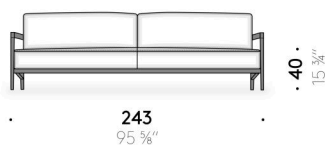

Revêtement

revêtement déhoussable en tissu ou en cuir avec point de croix.

213
83 1/4"

243
95"

273
107 1/2"

105
41"

Everyday Life Open Sofa

Design: