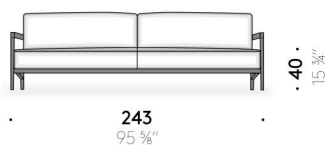

Bezug

abnehmbarer Stoff-oder Lederbezug mit Kreuznaht.