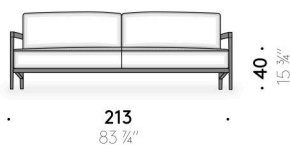

Revêtement

revêtement déhoussable en tissu ou en cuir avec point de croix.

213
83 1/4"

243
95"

273
107 1/2"

105
41"

Everyday Life Open Sofa

Design: