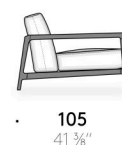

Revêtement

revêtement déhoussable en tissu ou en cuir avec point de croix.

213
83 1/4"

243
95"

273
107 1/2"

105
41"

Everyday Life Open Sofa

Design: