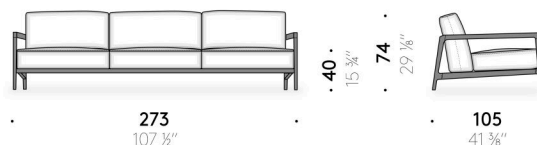

Rivestimento

rivestimento sfoderabile in tessuto o in pelle con cucitura incrociata.