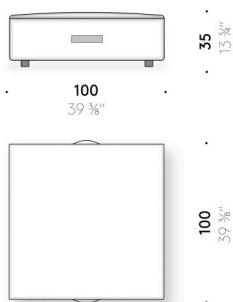

Bezug

abnehmbarer Stoff-oder Lederbezug mit Kreuznaht.

Griff

pigmentiertes braunes Kernleder (nur Sitzpouf 100x100 cm und Ø 100 cm).

Reißverschluss

rotes ReißverschlulÙband und Schiebergriff aus rotem Leder (nur Sitzpouf B. 55x55 cm und Ø 40 cm).