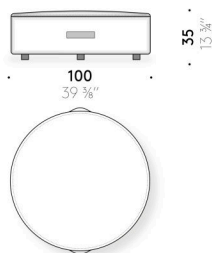

Rivestimento

rivestimento sfoderabile in tessuto o in pelle con cucitura incrociata.

Maniglia

cuoio pigmentato color marrone (solo pouf 100×100 cm e Ø 100 cm).

Cerniera zip

nastro rosso e tiretto in pelle rossa (solo pouf L 55×55 cm e Ø 40 cm).