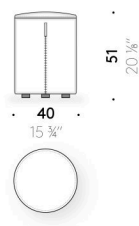

Revêtement

revêtement déhoussable en tissu ou en cuir avec point de croix.

Poignée

cuir pigmenté marron (uniquement pouf 100×100 cm et Ø 100 cm).

Charnière zip

ruban rouge et tiroir en cuir rouge (uniquement pouf L 55×55 cm et Ø 40 cm).