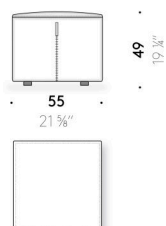

Revêtement

revêtement déhoussable en tissu ou en cuir avec point de croix.

Poignée

cuir pigmenté marron (uniquement pouf 100×100 cm et Ø 100 cm).

Charnière zip

ruban rouge et tiroir en cuir rouge (uniquement pouf L 55×55 cm et Ø 40 cm).