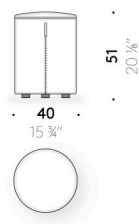

Bezug

abnehmbarer Stoff-oder Lederbezug mit Kreuznaht.

Griff

pigmentiertes braunes Kernleder (nur Sitzpouf 100x100 cm und Ø 100 cm).

Reißverschluss

rotes ReißverschlulÙband und Schiebergriff aus rotem Leder (nur Sitzpouf B. 55x55 cm und Ø 40 cm).