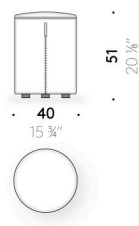

Rivestimento

rivestimento sfoderabile in tessuto o in pelle con cucitura incrociata.

Maniglia

cuoio pigmentato color marrone (solo pouf 100×100 cm e Ø 100 cm).

Cerniera zip

nastro rosso e tiretto in pelle rossa (solo pouf L 55×55 cm e Ø 40 cm).