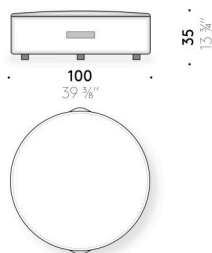

Bezug

abnehmbarer Stoff-oder Lederbezug mit Kreuznaht.

Griff

pigmentiertes braunes Kernleder (nur Sitzpouf 100x100 cm und Ø 100 cm).

Reißverschluss

rotes ReißverschlulÙband und Schiebergriff aus rotem Leder (nur Sitzpouf B. 55x55 cm und Ø 40 cm).