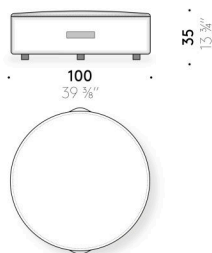

Revêtement

revêtement déhoussable en tissu ou en cuir avec point de croix.

Poignée

cuir pigmenté marron (uniquement pouf 100×100 cm et Ø 100 cm).

Charnière zip

ruban rouge et tiroir en cuir rouge (uniquement pouf L 55×55 cm et Ø 40 cm).