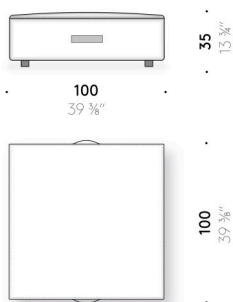

Rivestimento

rivestimento sfoderabile in tessuto o in pelle con cucitura incrociata.

Maniglia

cuoio pigmentato color marrone (solo pouf 100×100 cm e Ø 100 cm).

Cerniera zip

nastro rosso e tiretto in pelle rossa (solo pouf L 55×55 cm e Ø 40 cm).