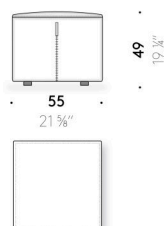

Rivestimento

rivestimento sfoderabile in tessuto o in pelle con cucitura incrociata.

Maniglia

cuoio pigmentato color marrone (solo pouf 100×100 cm e Ø 100 cm).

Cerniera zip

nastro rosso e tiretto in pelle rossa (solo pouf L 55×55 cm e Ø 40 cm).