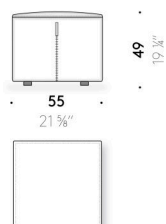

Bezug

abnehmbarer Stoff-oder Lederbezug mit Kreuznaht.

Griff

pigmentiertes braunes Kernleder (nur Sitzpouf 100x100 cm und Ø 100 cm).

Reißverschluss

rotes ReißverschlulÙband und Schiebergriff aus rotem Leder (nur Sitzpouf B. 55x55 cm und Ø 40 cm).