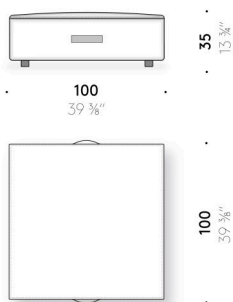

Revêtement

revêtement déhoussable en tissu ou en cuir avec point de croix.

Poignée

cuir pigmenté marron (uniquement pouf 100×100 cm et Ø 100 cm).

Charnière zip

ruban rouge et tiroir en cuir rouge (uniquement pouf L 55×55 cm et Ø 40 cm).