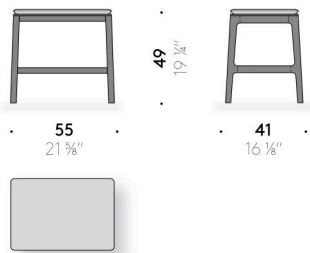

Sedile

pannello in multistrato con sottile strato di poliuretano espanso. Rivestiti da cuoio pigmentato color marrone con bordo in pelle pigmentata in vari colori.

Everyday Life Stool

Design:

PAUL SMITH

+ info: <https://www.depadova.com/materials.pdf>