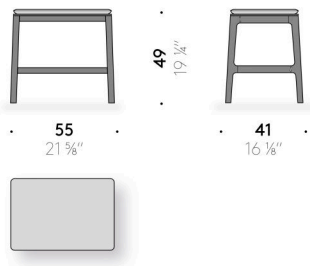

Seat

plywood panel with thin layer of polyurethane foam. Coated with brown pigmented cowhide with a pigmented leather border in various colours.