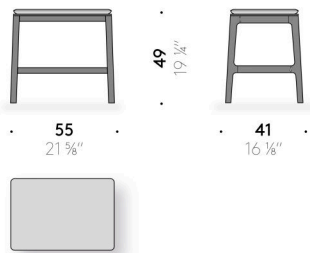

Sitzfläche

Schichtholzplatte mit dünner Schicht aus Polyurethanschaum. Beschichtet mit braun pigmentiertem Kernleder, mit pigmentierter Lederpaspel in verschiedenen Farben.

Everyday Life Stool

Design:
PAUL SMITH