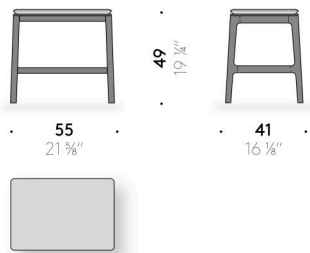

Siège

panneau de multiplis avec fine couche de mousse de polyuréthane. Revêtus de cuir pigmenté couleur marron avec bord en cuir pigmenté de différentes couleurs.

Everyday Life Stool

Design:
PAUL SMITH
2022