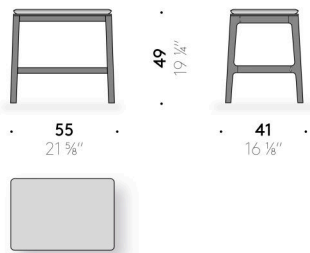

Seat

plywood panel with thin layer of polyurethane foam. Coated with brown pigmented cowhide with a pigmented leather border in various colours.