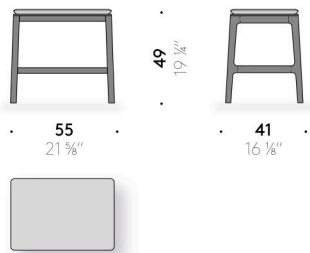

Siège

panneau de multiplis avec fine couche de mousse de polyuréthane. Revêtus de cuir pigmenté couleur marron avec bord en cuir pigmenté de différentes couleurs.

Everyday Life Stool

Design:
PAUL SMITH
2022

Sitzfläche

Schichtholzplatte mit dünner Schicht aus Polyurethanschaum. Beschichtet mit braun pigmentiertem Kernleder, mit pigmentierter Lederpaspel in verschiedenen Farben.

Everyday Life Stool

Design:
PAUL SMITH
2022