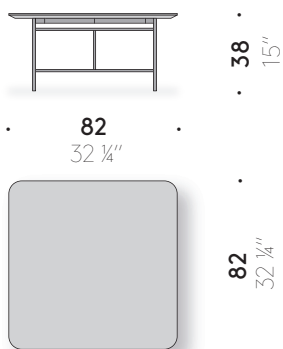

Andon Nendo 2022

Tavolino / Tavolino outdoor

Materiali

BASAMENTO: acciaio inox verniciato nero opaco.

PIANO IN PIETRA: pietra lavica nera smaltata e pietra bianco pece, trattata con prodotti idrorepellenti.

PIANO IN MARMO: marmo Valentine Grey, Grigio Carnico, Empe-
rador Dark, Grey Stone, Calacatta Oro, bianco Carrara trattato
con prodotti idrorepellenti oppure finito con poliestere opaco.

PIANO IN COMPOSITO: composito MDI.

+info:

<http://www.depadova.com/materials.pdf>