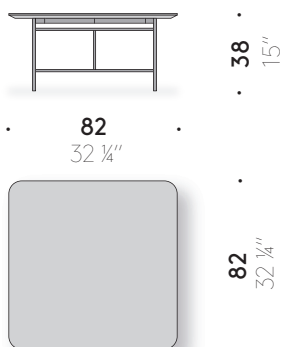

Andon Nendo 2022

Beistelltisch / Beistelltisch - Outdoor

Materialien

UNTERGESTELL: mattschwarz lackierter Edelstahl.

TISCHPLATTE AUS STEIN: Schwarz emaillierter Lavastein und weißer Pece-Stein, mit wasserabweisenden Produkten behandelt.

TISCHPLATTE AUS MARMOR: Marmor Valentine Grey, Grau Carnico, Emperador Dark, Grey Stone, Calacatta Oro, Carrara weiß, mit wasserabweisenden Produkten behandelt oder mit mattem Polyester beschichtet.

TISCHPLATTE AUS VERBUNDMATERIAL: Verbundmaterial MDI.

+info:

<http://www.depadova.com/materials.pdf>