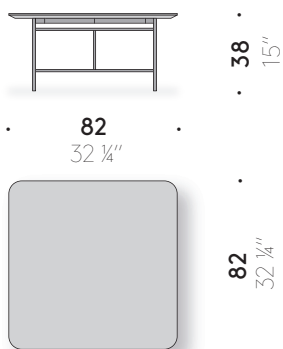

Andon Nendo 2022

Petite table / Petite table outdoor

Matériaux

EMBASE: acier inoxydable peint en noir mat.

DESSUS EN PIERRE: pierre lavique émaillée noire et pierre blanche poix, traitée avec des produits hydrofuges.

DESSUS EN MARBRE: marbre Valentine Grey, Gris Carnique, Emperador Dark, Grey Stone, Calacatta oro, blanc Carrara, traité avec des produits hydrofuges ou finis avec du polyester mat.

DESSUS EN COMPOSITE: composite MDI.

+info:

<http://www.depadova.com/materials.pdf>