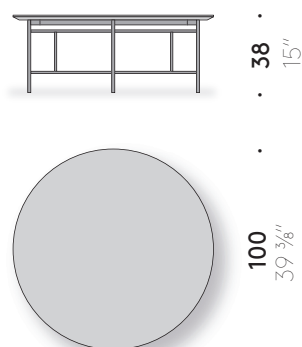

Andon Nendo 2022

Beistelltisch / Beistelltisch - Outdoor

Materialien

UNTERGESTELL: mattschwarz lackierter Edelstahl.

TISCHPLATTE AUS STEIN: Schwarz emaillierter Lavastein und weißer Pece-Stein, mit wasserabweisenden Produkten behandelt.

TISCHPLATTE AUS MARMOR: Marmor Valentine Grey, Grau Carnico, Emperador Dark, Grey Stone, Calacatta Oro, Carrara weiß, mit wasserabweisenden Produkten behandelt oder mit mattem Polyester beschichtet.

TISCHPLATTE AUS VERBUNDMATERIAL: Verbundmaterial MDI.

+info:

<http://www.depadova.com/materials.pdf>