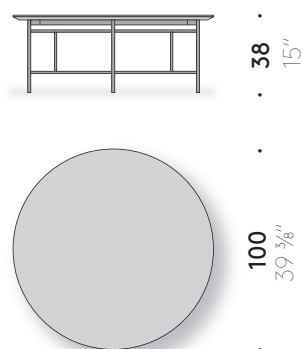

Andon Nendo 2022

Petite table / Petite table outdoor

Matériaux

EMBASE: acier inoxydable peint en noir mat.

DESSUS EN PIERRE: pierre lavique émaillée noire et pierre blanche poix, traitée avec des produits hydrofuges.

DESSUS EN MARBRE: marbre Valentine Grey, Gris Carnique, Emperador Dark, Grey Stone, Calacatta oro, blanc Carrara, traité avec des produits hydrofuges ou finis avec du polyester mat.

DESSUS EN COMPOSITE: composite MDI.

+info:

<http://www.depadova.com/materials.pdf>