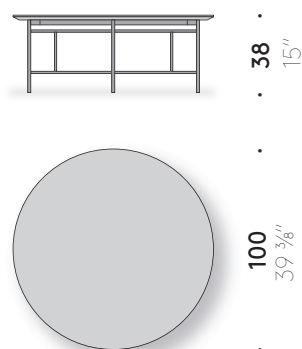

Andon Nendo 2022

Tavolino / Tavolino outdoor

Materiali

BASAMENTO: acciaio inox verniciato nero opaco.

PIANO IN PIETRA: pietra lavica nera smaltata e pietra bianco pece, trattata con prodotti idrorepellenti.

PIANO IN MARMO: marmo Valentine Grey, Grigio Carnico, Empe-
rador Dark, Grey Stone, Calacatta Oro, bianco Carrara trattato
con prodotti idrorepellenti oppure finito con poliestere opaco.

PIANO IN COMPOSITO: composito MDI.

+info:

<http://www.depadova.com/materials.pdf>