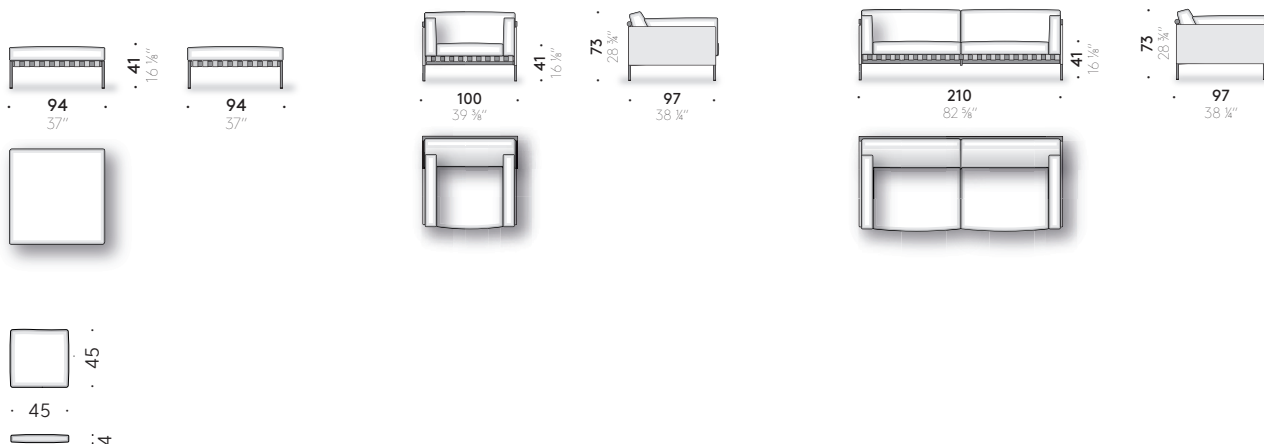

Étiquette Outdoor GamFratesi 2021

Fauteuil, pouf et canapé droit outdoor

Matériaux

STRUCTURE: cadre en acier inox AISI 304 peint à poudre noir. Élément horizontal du dossier en bois de tek naturel massif traité à l'huile. Sangles élastiques outdoor. Pieds réglables en métal peint noir mat.

REMBOURRAGE: coussins d'assise, dossier et accoudoir en mousse de polyuréthane et ouate de polyester doublé en toile de polyester hydrofuge.

REVÊTEMENT STRUCTURE LATÉRALE: revêtement déhoussable en tissu outdoor (uniquement avec les tissus Outdoor : Milos et Panama)

REVÊTEMENT (pour coussins): revêtement déhoussable en tissu outdoor.

TOILE DE PROTECTION (optionnel): housse polyester.

COUSSINS AMOVIBLES (optionnels): fibre de polyester doublée en toile de polyester hydrofuge.

+info:
<http://www.depadova.com/materials.pdf>