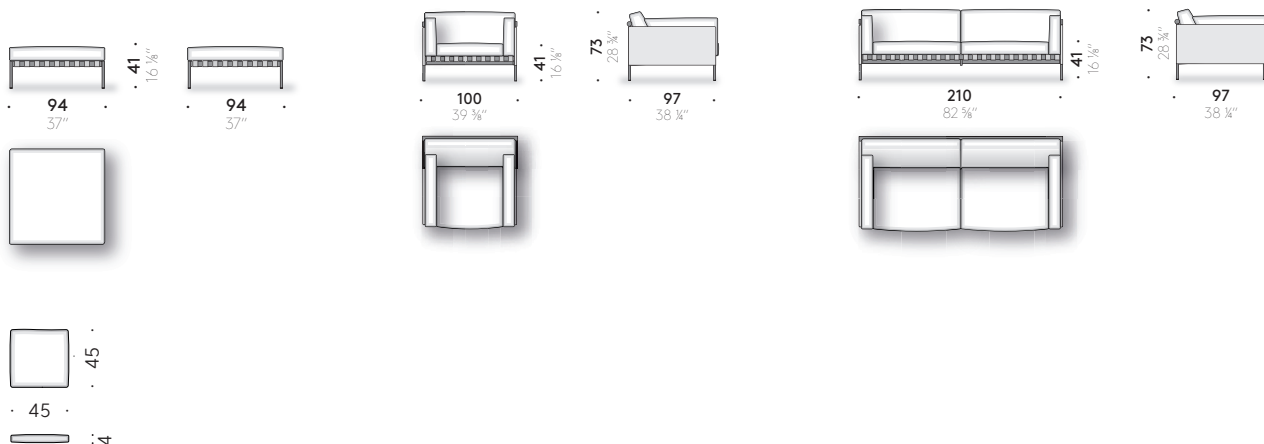

Étiquette Outdoor

GamFratesi

2021

Sessel, Puff und gerades Sofa - Outdoor

Materialien

GESTELL: Rahmen in Edelstahl AISI 304 mit Pulverlackierung schwarz. Horizontales Element der Rückenlehne aus massivem Naturteakholz, mit Öl behandelt. Elastische Gurte für Einsatz in Außenbereichen. Verstellbare FüÙe aus Metall, schwarz matt lackiert.

POLSTERUNG: Sitzkissen, Rückenlehne und Armlehnen in Polyurethanschäum und Polyesterwatte, mit Überzug aus wasserabweisendem Polyestergewebe.

BEZUG DES SEITLICHEN GESTELLS: abnehmbarer Stoffbezug für Einsatz in Außenbereichen (nur mit Stoffen Outdoor: Milos und Panema).

BEZUG (für Kissen): abnehmbarer Stoffbezug für Einsatz in Außenbereichen.

SCHUTZHÜLLE (optional): Bezug aus Polyester.

LOSE KISSEN (optional): Polyesterfaser mit Überzug aus wasserabweisendem Polyestergewebe.

+info:
<http://www.depadova.com/materials.pdf>