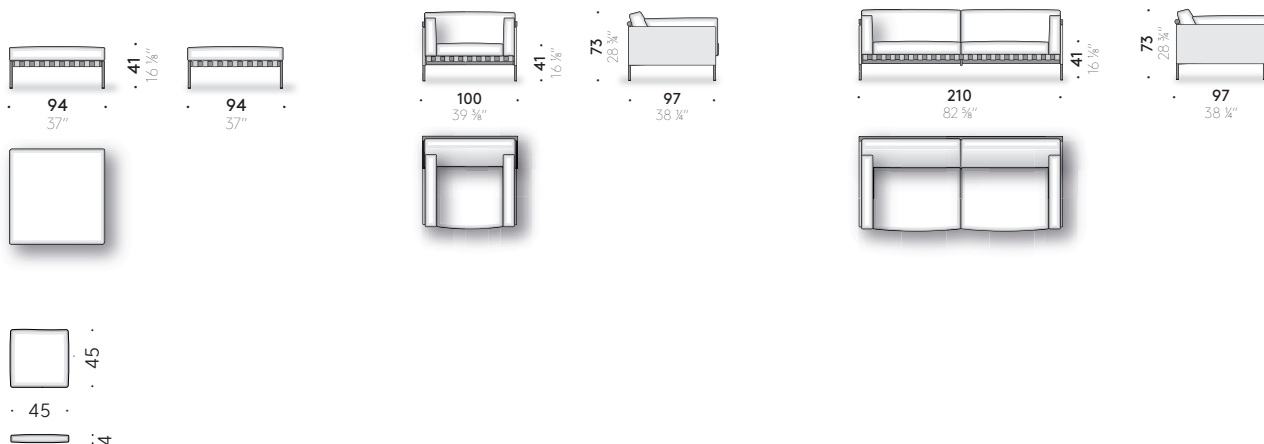

Étiquette Outdoor

GamFratesi

2021

Poltrona, pouf e divano in linea outdoor

Materiali

STRUTTURA: telaio in acciaio inox AISI 304 verniciato a polvere colore nero. Elemento orizzontale dello schienale in legno massello di teak naturale trattato ad olio. Cinghie elastiche outdoor. Piedini regolabili in metallo verniciato color nero opaco.

IMBOTTITURA: cuscini di seduta, schienale e bracciolo in poliuretano espanso e ovatta di poliestere foderato con tela di poliestere idrorepellente.

RIVESTIMENTO STRUTTURA LATERALE: rivestimento sfoderabile in tessuto outdoor (solo con tessuti Outdoor: Milos e Panema)

RIVESTIMENTO (per cuscini): rivestimento sfoderabile in tessuto outdoor.

TELO DI PROTEZIONE (opzionale): cover in poliestere.

CUSCINI VOLANTI (opzionali): fibra di poliestere foderato con tela di poliestere idrorepellente.

+info:
<http://www.depadova.com/materials.pdf>