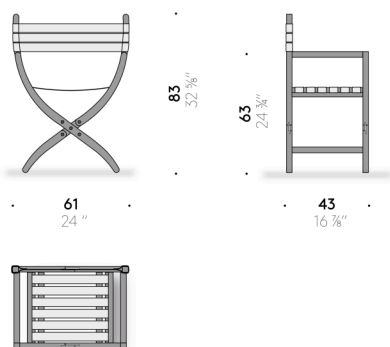

Assise et dossier

cuir pigmenté au tannage minéral de couleur noire ou marron.