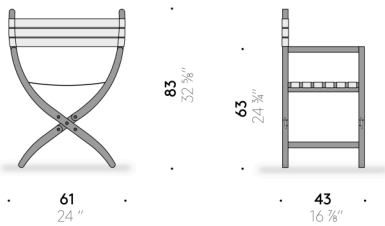

Gestell

massives Eschenholz schwarz gefärbt, endbehandelt mit transparentem Lack auf Wasser- oder Lösemittelbasis. Scharniere aus Edelstahl (AISI 304). Thermoplast-FüÙe.

Sitz und Rückenlehne

mineralgegerbtes pigmentiertes Kernleder, schwarz oder braun.