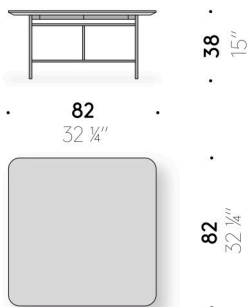

Andon

Design:
NENDO

+ info: <https://www.depadova.com/materials.pdf>
De Padova srl - info@depadova.it

PETITE TABLE

Matériaux

Embase

Acier inox peint outdoor noir mat.

Dessus en pierre

pierre lavique émaillée noire et pierre blanche poix, traitée avec des produits hydrofuges.

Dessus en marbre

marbre Valentine Grey, Gris Carnique, Emperador Dark, Grey Stone, Calacatta oro, blanc Carrara, traité avec des produits hydrofuges ou finis avec du polyester mat.

Dessus en composite

composite MDI.