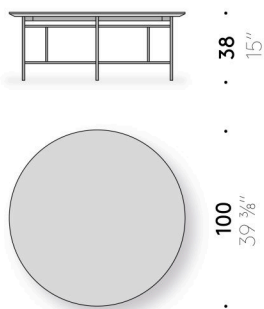

Andon

Design:
NENDO

+ info: <https://www.depadova.com/materials.pdf>
De Padova srl - info@depadova.it

TAVOLINO

Materiali

Basamento
acciaio inox verniciato outdoor nero opaco.

Piano in pietra
pietra lavica nera smaltata e pietra bianco pece, trattata con prodotti idrorepellenti.

Piano in marmo
marmo Valentine Grey, Grigio Carnico, Emperador Dark, Grey Stone, Calacatta Oro, bianco Carrara trattato con prodotti idrorepellenti oppure finito con poliestere opaco.

Piano in composito
composito MDI.