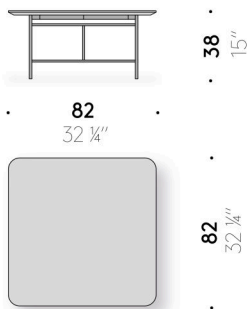

Andon

Design:
NENDO

+ info: <https://www.depadova.com/materials.pdf>
De Padova srl - info@depadova.it

TAVOLINO

Materiali

Basamento
acciaio inox verniciato outdoor nero opaco.

Piano in pietra
pietra lavica nera smaltata e pietra bianco pece, trattata con prodotti idrorepellenti.

Piano in marmo
marmo Valentine Grey, Grigio Carnico, Emperador Dark, Grey Stone, Calacatta Oro, bianco Carrara trattato con prodotti idrorepellenti oppure finito con poliestere opaco.

Piano in composito
composito MDI.