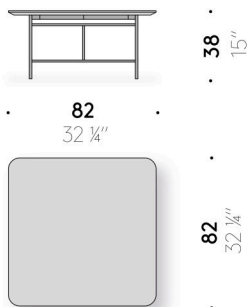

Andon

Design:
NENDO

+ info: <https://www.depadova.com/materials.pdf>
De Padova srl - info@depadova.it

BEISTELLTISCH

Materialien

Untergestell

Lackierter Edelstahl matt schwarz - Lackierung für den Außenbereich geeignet.

Tischplatte aus Stein

Schwarz emaillierter Lavastein und weißer Pece-Stein (Pechstein), mit wasserabweisenden Produkten behandelt.

Tischplatte aus Marmor

Marmor Valentine Grey, Grau Carnico, Emperador Dark, Grey Stone, Calacatta Oro, Carrara weiß, mit wasserabweisenden Produkten behandelt oder mit mattem Polyester beschichtet.

Tischplatte aus Verbundmaterial

Verbundmaterial MDI.