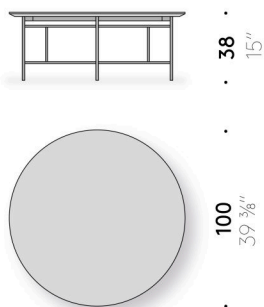

Andon

Design:
NENDO

+ info: <https://www.depadova.com/materials.pdf>
De Padova srl - info@depadova.it

BEISTELLTISCH

Materialien

Untergestell

Lackierter Edelstahl matt schwarz - Lackierung für den Außenbereich geeignet.

Tischplatte aus Stein

Schwarz emaillierter Lavastein und weißer Pece-Stein (Pechstein), mit wasserabweisenden Produkten behandelt.

Tischplatte aus Marmor

Marmor Valentine Grey, Grau Carnico, Emperador Dark, Grey Stone, Calacatta Oro, Carrara weiß, mit wasserabweisenden Produkten behandelt oder mit mattem Polyester beschichtet.

Tischplatte aus Verbundmaterial

Verbundmaterial MDI.