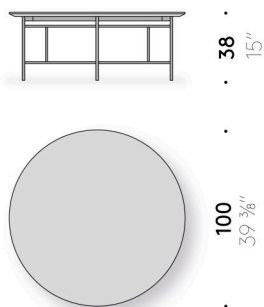

Andon

Design:
NENDO

+ info: <https://www.depadova.com/materials.pdf>
De Padova srl - info@depadova.it

PETITE TABLE

Matériaux

Embase

Acier inox peint outdoor noir mat.

Dessus en pierre

pierre lavique émaillée noire et pierre blanche poix, traitée avec des produits hydrofuges.

Dessus en marbre

marbre Valentine Grey, Gris Carnique, Emperador Dark, Grey Stone, Calacatta oro, blanc Carrara, traité avec des produits hydrofuges ou finis avec du polyester mat.

Dessus en composite

composite MDI.