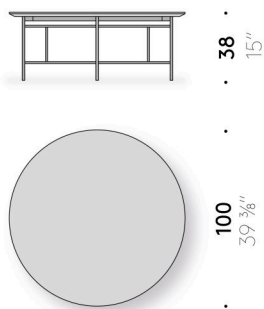

PETITE TABLE OUTDOOR

Matériaux

Embase

Acier inox peint outdoor noir mat.

Dessus en pierre

pierre lavique émaillée noire ou pierre blanche poix brossée, traitée avec des produits hydrofuges.

Dessus en composite

composite MDI.