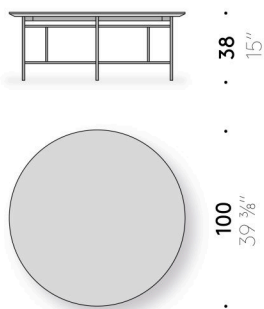

TAVOLINO OUTDOOR

Materiali

Basamento
acciaio inox verniciato outdoor nero opaco.

Piano in pietra
pietra lavica nera smaltata o pietra bianco pece spazzolata, trattata con prodotti idrorepellenti.

Piano in composito
composito MDI.