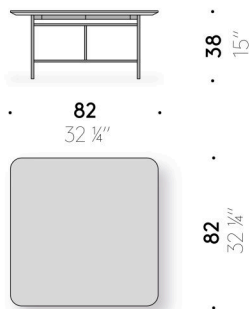

Andon

Design:
NENDO
2022

+ info: <https://www.depadova.com/materials.pdf>
De Padova srl - info@depadova.it

BEISTELLTISCH OUTDOOR, D.H. FÜR DEN AUSSENBEREICHEN GEEIGNET

Materialien

Untergestell

Lackierter Edelstahl matt schwarz - Lackierung für den Außenbereich geeignet.

Tischplatte aus Stein

Schwarz emailierter Lavastein oder Gebürsteter weißer Pece-Stein (Pechstein), mit wasserabweisenden Produkten behandelt.

Tischplatte aus Verbundmaterial

Verbundmaterial MDI.