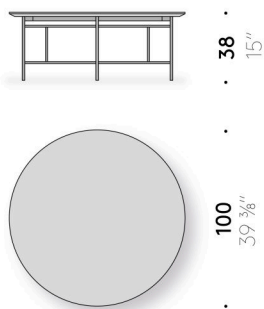

Andon

Design:
NENDO
2022

+ info: <https://www.depadova.com/materials.pdf>
De Padova srl - info@depadova.it

BEISTELLTISCH OUTDOOR, D.H. FÜR DEN AUSSENBEREICHEN GEEIGNET

Materialien

Untergestell

Lackierter Edelstahl matt schwarz - Lackierung für den Außenbereich geeignet.

Tischplatte aus Stein

Schwarz emailierter Lavastein oder Gebürsteter weißer Pece-Stein (Pechstein), mit wasserabweisenden Produkten behandelt.

Tischplatte aus Verbundmaterial

Verbundmaterial MDI.