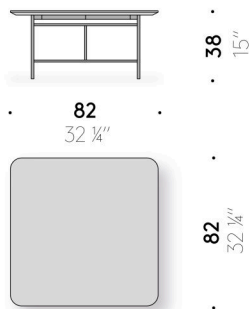

Andon

Design:
NENDO
2022

+ info: <https://www.depadova.com/materials.pdf>
De Padova srl - info@depadova.it

PETITE TABLE OUTDOOR

Matériaux

Embase

Acier inox peint outdoor noir mat.

Dessus en pierre