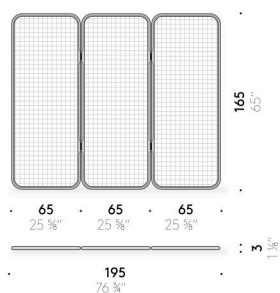

Scharnier

schwarz eloxiertes Aluminium.