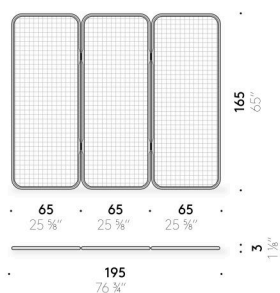

Charnière

aluminium anodisé noir.