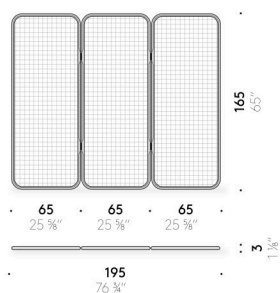

Materiali

Telaio

legno massello di frassino tinto noce finito con vernice trasparente a base acqua o a base solvente. Piedini regolabili.

Pannello

impagliato con corteccia di giunco sbiancato.

Cerniera

alluminio anodizzato nero.