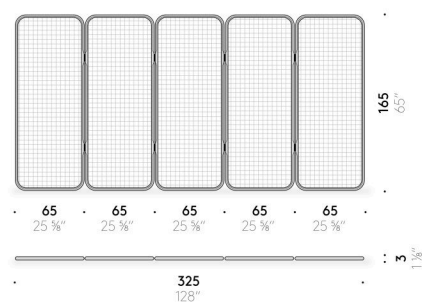

Charnière

aluminium anodisé noir.