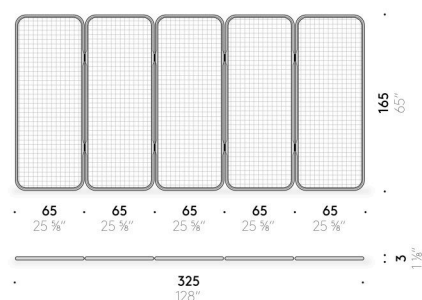

Materiali

Telaio

legno massello di frassino tinto noce finito con vernice trasparente a base acqua o a base solvente. Piedini regolabili.

Pannello

impagliato con corteccia di giunco sbiancato.

Cerniera

alluminio anodizzato nero.