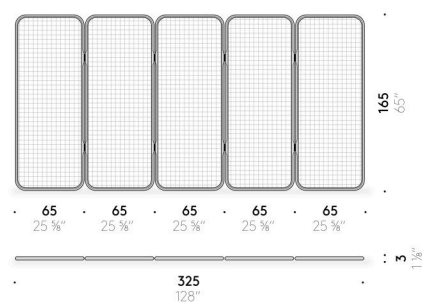

Scharnier

schwarz eloxiertes Aluminium.