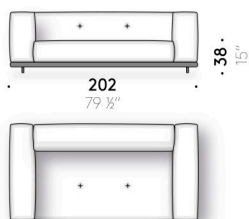

Erei Zone

Design:

ELISA OSSINO

+ info: <https://www.depadova.com/materials.pdf>

De Padova srl - info@depadova.it

DIVANO IN LINEA E Componibile, POUF E TAVOLINI

Materiali

Struttura
legno con cinghie elastiche.

Basamento
multistrato (certificato classe E1, CARB P2 / TSCA Title VI) rivestito in pelle (E Mistral). Sottopiede regolabile in materiale termoplastico.

Imbottitura
poliuretano espanso a quote differenziate, memory foam e ovatta di poliestere foderato con vellutino di poliestere. Solo per il mercato UK le parti previste in memory foam vengono realizzate in poliuretano espanso. Per le versioni FR (Fire Resistant) a richiesta, i materiali dell'imbottitura sono come da normative.

Cuscini volanti (opzionali)
piuma d'oca foderata con tela di cotone.

Cuscini poggiatesta
poliuretano espanso e ovatta di poliestere, foderato con vellutino di poliestere.

Rivestimento
rivestimento tecnicamente sfoderabile in tessuto o fisso in pelle.

Tasca per bracciolo
pelle (E Mistral: biscotto) con supporto posteriore antiscivolo.

Imbottitura pouf
poliuretano espanso a quote differenziate, memory foam e ovatta di poliestere foderato con vellutino di poliestere. Solo per il mercato UK le parti previste in memory foam vengono realizzate in poliuretano espanso. Per le versioni FR (Fire Resistant) a richiesta, i materiali dell'imbottitura sono come da normative.

Rivestimento pouf
rivestimento tecnicamente sfoderabile in tessuto o fisso in pelle.

Piano in legno
MDF (certificato classe E1, CARB P2 / TSCA Title VI) impiallacciato in rovere Dark, finito con vernice trasparente a base acqua o a base solvente.