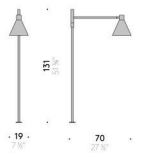

Erei Zone

Design:
ELISA OSSINO