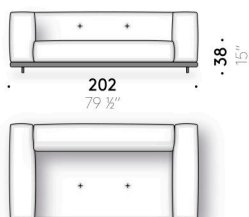

Erei Zone

Design:

ELISA OSSINO

+ info: <https://www.depadova.com/materials.pdf>

De Padova srl - info@depadova.it

GERADES UND MODULARES SOFA, SITZPOUF UND BEISTELLTISCHEN

Materialien

Gestell
Holz mit elastischen Gurten.

Untergestell
Mehrschichtholz (zertifiziert Klasse E1, CARB P2 / TSCA Title VI), mit Leder (E Mistral) überzogen. Verstellbarer Thermoplast-Gleitfuß.

Polsterung
Polyurethanschaum unterschiedlicher Dichte, Memory Schaum und Polyesterwatte mit Überzug aus Polyestersamt. Nur für den britischen Markt sind die in Memory-Schaum vorgesehenen Teile aus Polyurethanschaum hergestellt. Bei den FR-Versionen (Fire Resistant), die auf Anfrage erhältlich sind, entsprechen die Polstermaterialien den geltenden Bestimmungen.

Lose Kissen
(optional)
Gänsedaunen mit Überzug aus Baumwollgewebe.

Nackenrollen
Polyurethanschaum und Polyesterwatte, mit Überzug aus Polyestersamt.

Bezug
technisch abnehmbarer Stoffbezug oder fester Lederbezug.

Aufbewahrungstasche für Armlehne
Leder (E Mistral: biscotto) mit Antirutsch-Belag an der Hinterseite.

Polsterung des Sitzpoufs

Polyurethanschaum unterschiedlicher Dichte, Memory Schaum und Polyesterwatte mit Überzug aus Polyestersamt. Nur für den britischen Markt sind die in Memory-Schaum vorgesehenen Teile aus Polyurethanschaum hergestellt. Bei den FR-Versionen (Fire Resistant), die auf Anfrage erhältlich sind, entsprechen die Polstermaterialien den geltenden Bestimmungen.

Bezug für Sitzpouf

technisch abnehmbarer Stoffbezug oder fester Lederbezug.

Tischplatte aus Holz

MDF (zertifiziert Klasse E1, CARB P2 / TSCA Title VI) furniert in Eiche Dark, endbehandelt mit transparentem Lack auf Wasser- oder Lösemittelbasis.

Tischplatte aus Marmor