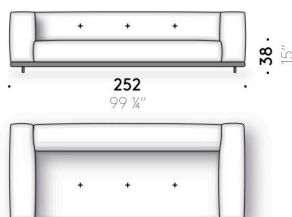

Erei Zone

Design:

ELISA OSSINO

+ info: <https://www.depadova.com/materials.pdf>

De Padova srl - info@depadova.it

GERADES UND MODULARES SOFA, SITZPOUF UND BEISTELLTISCHEN

Materialien

Gestell
Holz mit elastischen Gurten.

Untergestell
Mehrschichtholz (zertifiziert Klasse E1, CARB P2 / TSCA Title VI), mit Leder (E Mistral) überzogen. Verstellbarer Thermoplast-Gleitfuß.

Polsterung
Polyurethanschaum unterschiedlicher Dichte, Memory Schaum und Polyesterwatte mit Überzug aus Polyestersamt. Nur für den britischen Markt sind die in Memory-Schaum vorgesehenen Teile aus Polyurethanschaum hergestellt. Bei den FR-Versionen (Fire Resistant), die auf Anfrage erhältlich sind, entsprechen die Polstermaterialien den geltenden Bestimmungen.

Lose Kissen
(optional)
Gänsedaunen mit Überzug aus Baumwollgewebe.

Nackenrollen
Polyurethanschaum und Polyesterwatte, mit Überzug aus Polyestersamt.

Bezug
technisch abnehmbarer Stoffbezug oder fester Lederbezug.

Aufbewahrungstasche für Armlehne
Leder (E Mistral: biscotto) mit Antirutsch-Belag an der Hinterseite.

Polsterung des Sitzpoufs

Polyurethanschaum unterschiedlicher Dichte, Memory Schaum und Polyesterwatte mit Überzug aus Polyestersamt. Nur für den britischen Markt sind die in Memory-Schaum vorgesehenen Teile aus Polyurethanschaum hergestellt. Bei den FR-Versionen (Fire Resistant), die auf Anfrage erhältlich sind, entsprechen die Polstermaterialien den geltenden Bestimmungen.

Bezug für Sitzpouf

technisch abnehmbarer Stoffbezug oder fester Lederbezug.

Tischplatte aus Holz

MDF (zertifiziert Klasse E1, CARB P2 / TSCA Title VI) furniert in Eiche Dark, endbehandelt mit transparentem Lack auf Wasser- oder Lösemittelbasis.

Tischplatte aus Marmor