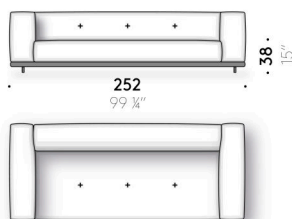

Erei Zone

Design:

ELISA OSSINO

+ info: <https://www.depadova.com/materials.pdf>

De Padova srl - info@depadova.it

DIVANO IN LINEA E Componibile, POUF E TAVOLINI

Materiali

Struttura
legno con cinghie elastiche.

Basamento
multistrato (certificato classe E1, CARB P2 / TSCA Title VI) rivestito in pelle (E Mistral). Sottopiede regolabile in materiale termoplastico.

Imbottitura
poliuretano espanso a quote differenziate, memory foam e ovatta di poliestere foderato con vellutino di poliestere. Solo per il mercato UK le parti previste in memory foam vengono realizzate in poliuretano espanso. Per le versioni FR (Fire Resistant) a richiesta, i materiali dell'imbottitura sono come da normative.

Cuscini volanti (opzionali)
piuma d'oca foderata con tela di cotone.

Cuscini poggiatesta
poliuretano espanso e ovatta di poliestere, foderato con vellutino di poliestere.

Rivestimento
rivestimento tecnicamente sfoderabile in tessuto o fisso in pelle.

Tasca per bracciolo
pelle (E Mistral: biscotto) con supporto posteriore antiscivolo.

Imbottitura pouf
poliuretano espanso a quote differenziate, memory foam e ovatta di poliestere foderato con vellutino di poliestere. Solo per il mercato UK le parti previste in memory foam vengono realizzate in poliuretano espanso. Per le versioni FR (Fire Resistant) a richiesta, i materiali dell'imbottitura sono come da normative.

Rivestimento pouf
rivestimento tecnicamente sfoderabile in tessuto o fisso in pelle.

Piano in legno
MDF (certificato classe E1, CARB P2 / TSCA Title VI) impiallacciato in rovere Dark, finito con vernice trasparente a base acqua o a base solvente.