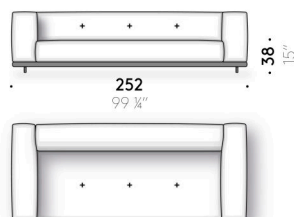

Erei Zone

Design:

ELISA OSSINO

+ info: <https://www.depadova.com/materials.pdf>

De Padova srl - info@depadova.it

SOFÁ LINEAL Y MODULAR, PUF Y MESITAS

Materiales

Estructura

madera con cinchas elásticas.

Base

multicapa (certificado clase E1, CARB P2 / TSCA Title VI) revestido en piel (E Mistral). Bajo-pie ajustable de material termoplástico.

Relleno

espuma de poliuretano de densidad diferente, memory foam y guata de poliéster tapizadas con terciopelo de poliéster. Solo para el mercado UK las partes previstas en memory foam están hechas de espuma de poliuretano. Para las versiones FR (Fire Resistant) bajo pedido, los materiales del relleno cumplen con las normativas.

Cojines sueltos

(opcionales)

plumas de oca tapizadas con tela de algodón.

Cojín reposacabezas

espuma de poliuretano y guata de poliéster, tapizadas con terciopelo de poliéster.

Revestimiento

revestimiento técnicamente desenfundable de tejido o fijo de piel.

Bolsillo para brazo

piel (E Mistral: galleta) con soporte trasero antideslizante.

Relleno puf

espuma de poliuretano de densidad diferente, memory foam y guata de poliéster tapizadas con terciopelo de poliéster. Solo para el mercado UK las partes previstas en memory foam están hechas de espuma de poliuretano. Para las versiones FR (Fire Resistant) bajo pedido, los materiales del relleno cumplen con las normativas.

Revestimiento puf

revestimiento técnicamente desenfundable de tejido o fijo de piel.

Tablero de madera

MDF (certificado clase E1, CARB P2 / TSCA Title VI) chapado en roble Dark, acabado con barniz transparente al agua o al disolvente.

Tablero de mármol