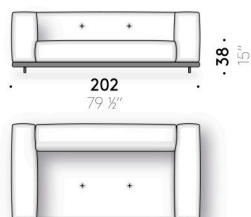

Erei Zone

Design:

ELISA OSSINO

+ info: <https://www.depadova.com/materials.pdf>

De Padova srl - info@depadova.it

SOFÁ LINEAL Y MODULAR, PUF Y MESITAS

Materiales

Estructura

madera con cinchas elásticas.

Base

multicapa (certificado clase E1, CARB P2 / TSCA Title VI) revestido en piel (E Mistral). Bajo-pie ajustable de material termoplástico.

Relleno

espuma de poliuretano de densidad diferente, memory foam y guata de poliéster tapizadas con terciopelo de poliéster. Solo para el mercado UK las partes previstas en memory foam están hechas de espuma de poliuretano. Para las versiones FR (Fire Resistant) bajo pedido, los materiales del relleno cumplen con las normativas.

Cojines sueltos

(opcionales)

plumas de oca tapizadas con tela de algodón.

Cojín reposacabezas

espuma de poliuretano y guata de poliéster, tapizadas con terciopelo de poliéster.

Revestimiento

revestimiento técnicamente desenfundable de tejido o fijo de piel.

Bolsillo para brazo

piel (E Mistral: galleta) con soporte trasero antideslizante.

Relleno puf

espuma de poliuretano de densidad diferente, memory foam y guata de poliéster tapizadas con terciopelo de poliéster. Solo para el mercado UK las partes previstas en memory foam están hechas de espuma de poliuretano. Para las versiones FR (Fire Resistant) bajo pedido, los materiales del relleno cumplen con las normativas.

Revestimiento puf

revestimiento técnicamente desenfundable de tejido o fijo de piel.

Tablero de madera

MDF (certificado clase E1, CARB P2 / TSCA Title VI) chapado en roble Dark, acabado con barniz transparente al agua o al disolvente.

Tablero de mármol