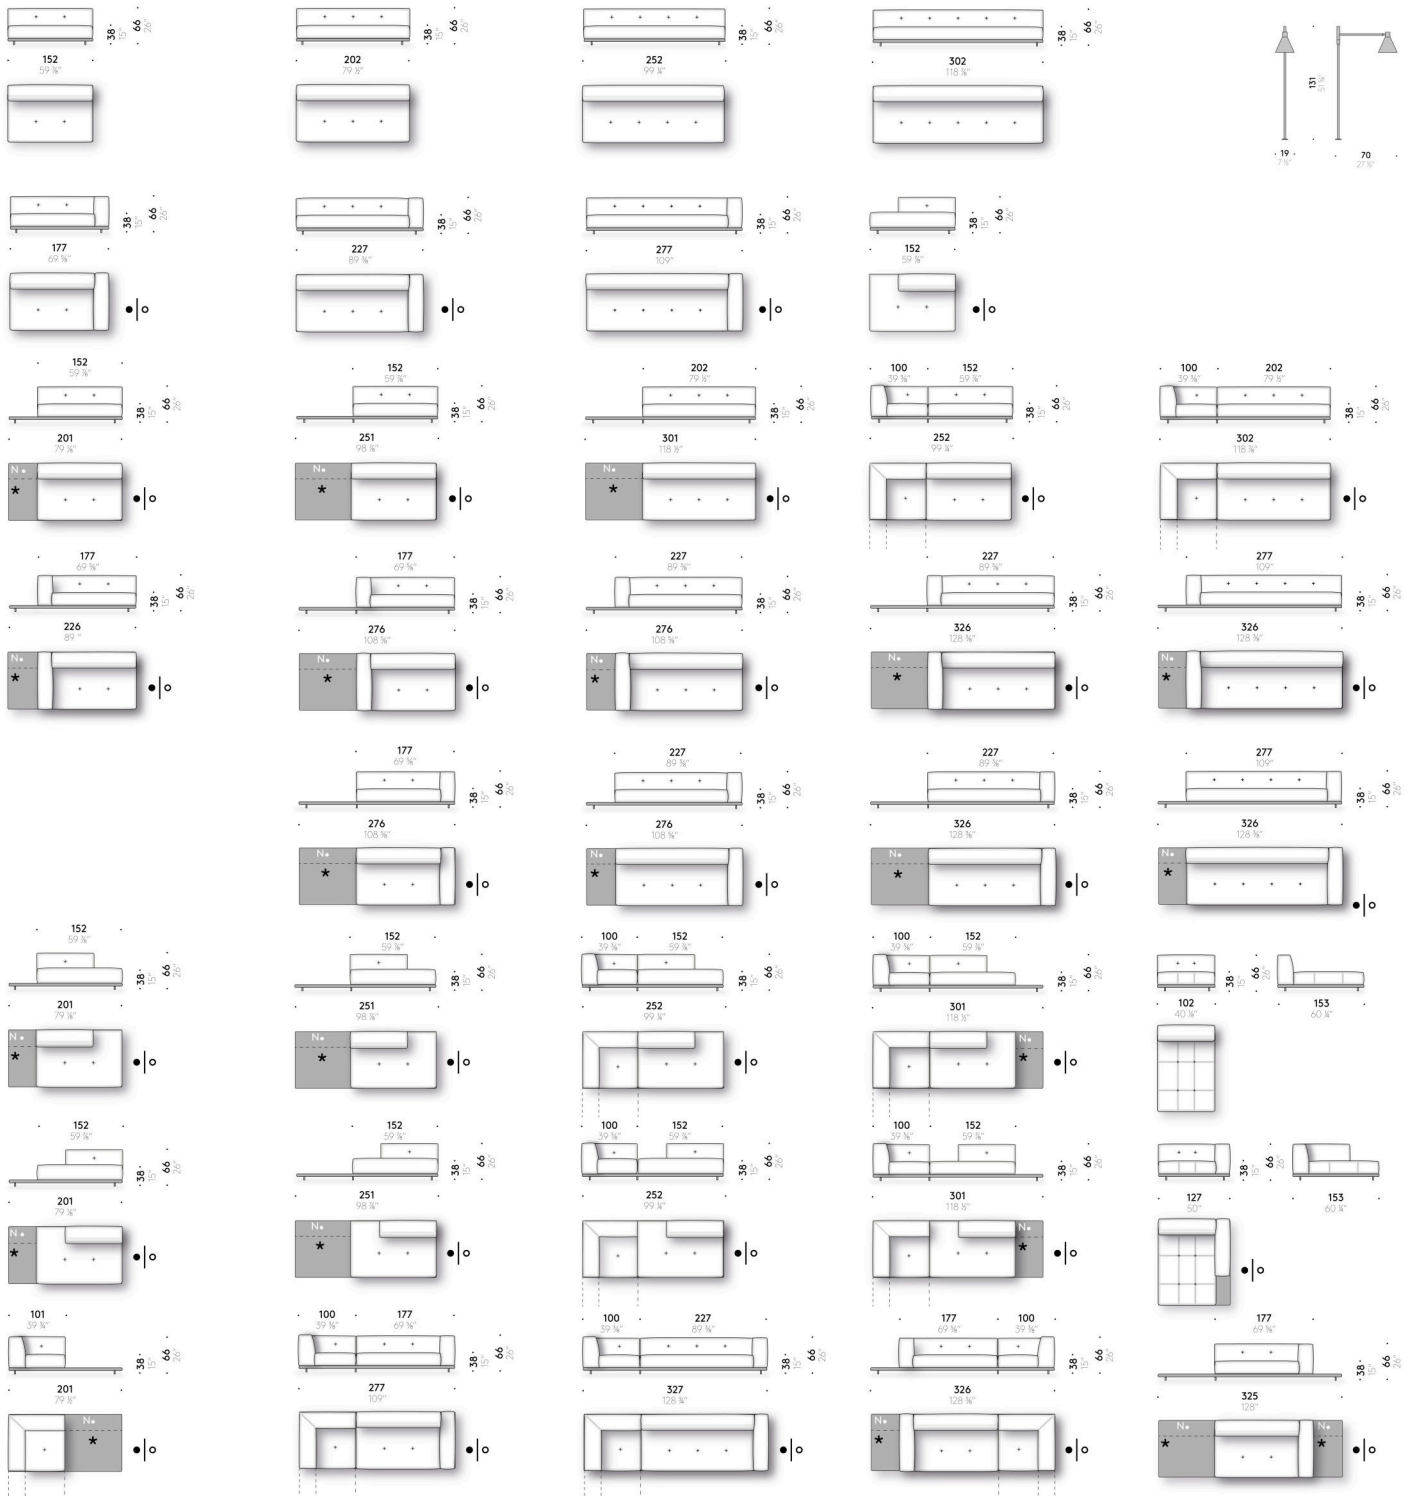

Erei Zone

Design:
ELISA OSSINO