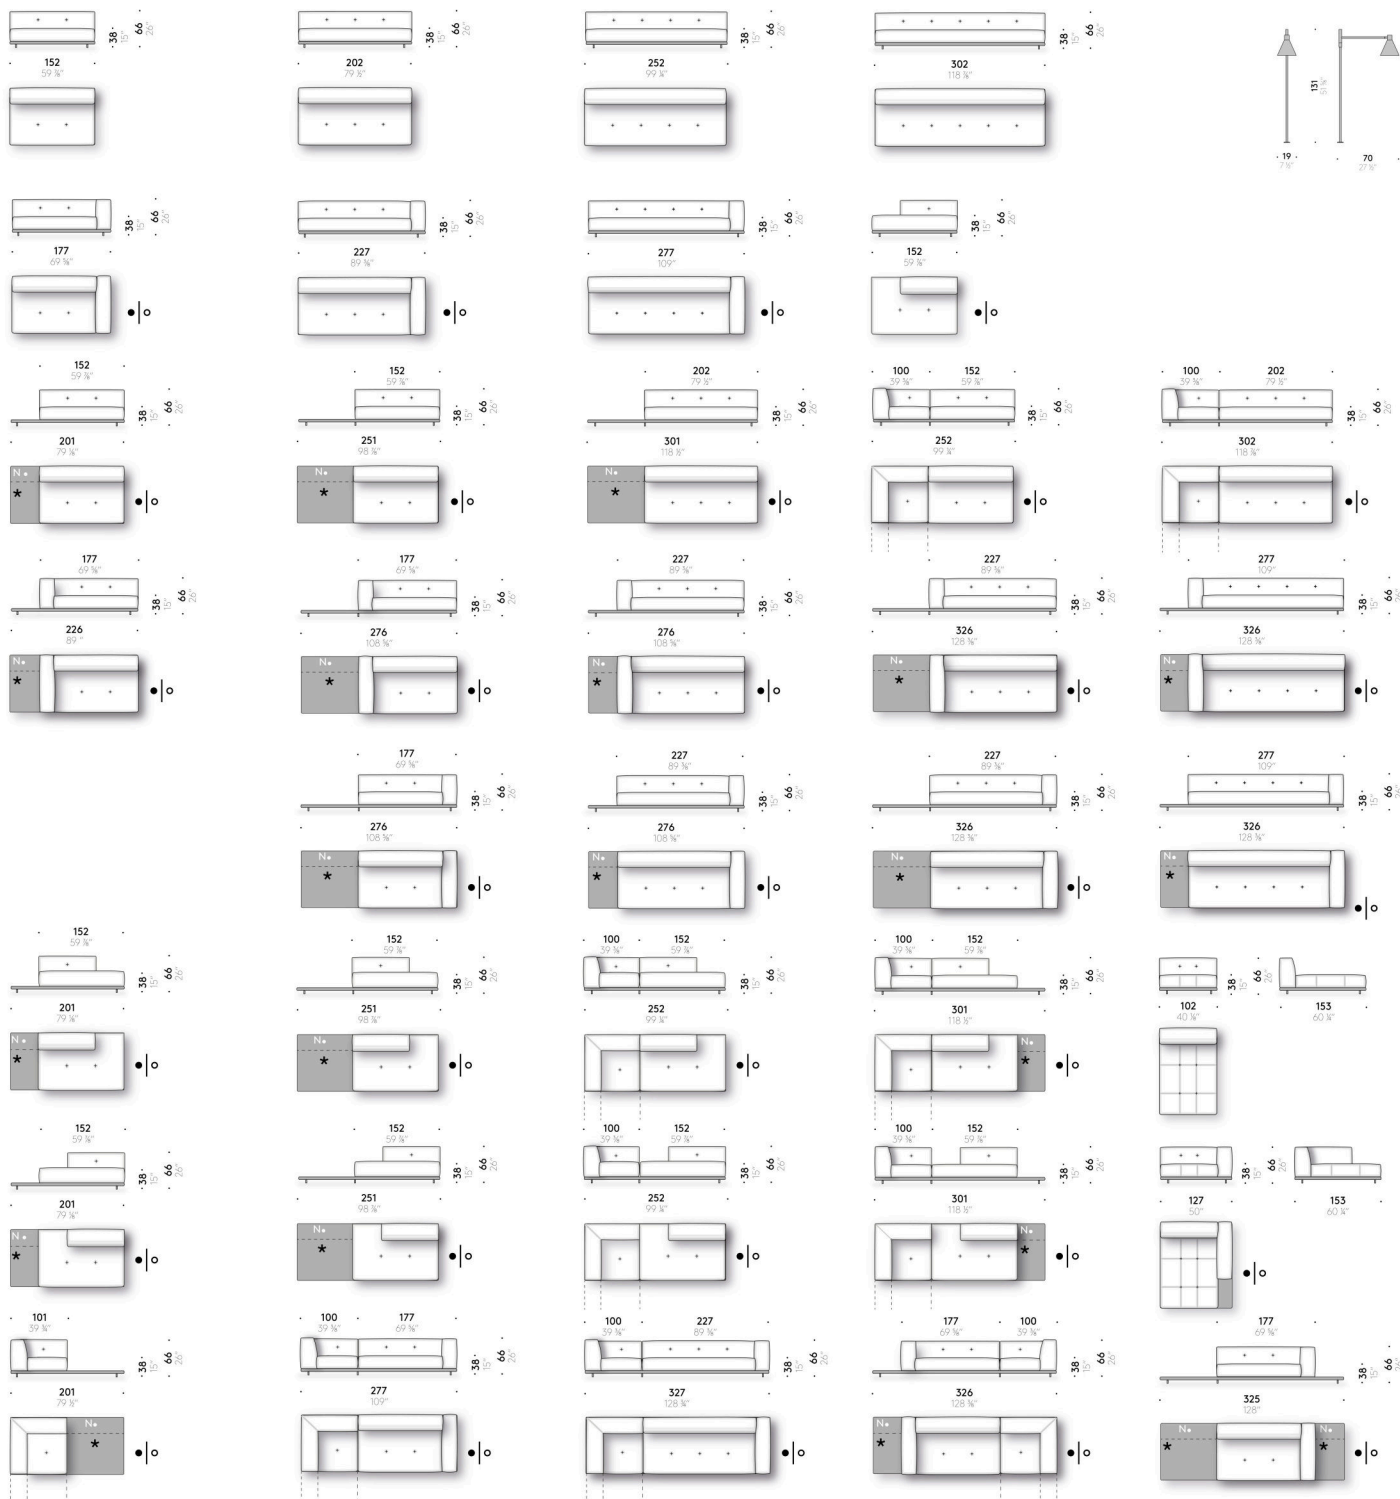

Erei Zone

Design:
ELISA OSSINO