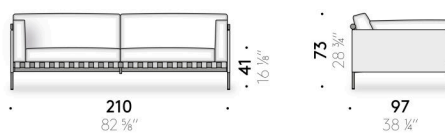

Cuscini decorativi

(opzionali)

fibra di poliestere foderato con tela di poliestere idrorepellente.