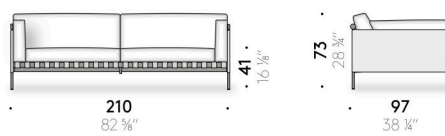

Coussins décoratifs

(optionnels)

fibre de polyester doublée en toile de polyester hydrofuge.