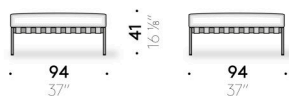

Cuscini decorativi

(opzionali)

fibra di poliestere foderato con tela di poliestere idrorepellente.