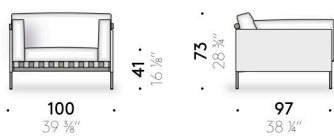

Cuscini decorativi

(opzionali)

fibra di poliestere foderato con tela di poliestere idrorepellente.