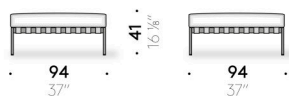

Coussins décoratifs

(optionnels)

fibre de polyester doublée en toile de polyester hydrofuge.