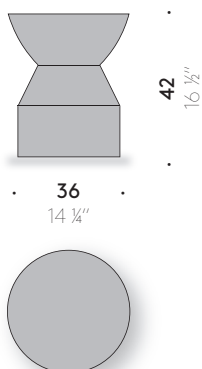

**Stoneware Sculpture**  
**Time & Style ēdition, 2022**  
**Made in Japan**

**Tavolino**

**Materiali:**

STRUTTURA: ceramica realizzata con metodi tradizionali.

+info:  
<http://www.depadova.com/timeandstyleedition-materials.pdf>