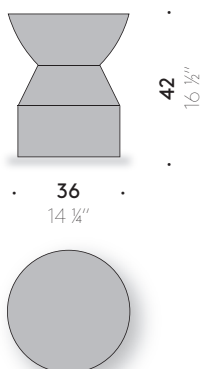

**Stoneware Sculpture**  
**Time & Style ēdition, 2022**  
**Made in Japan**

**Petite table**

**Matériaux:**

STRUCTURE: céramique réalisée selon des méthodes traditionnelles.

+info:  
<http://www.depadova.com/timeandstyleedition-materials.pdf>