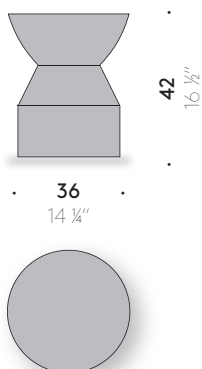

**Stoneware Sculpture**  
**Time & Style ēdition, 2022**  
**Made in Japan**

**Beistelltisch**

**Materialien:**

GESTELL: Keramiken, die nach traditionellen Methoden hergestellt werden.

+info:  
<http://www.depadova.com/timeandstyleedition-materials.pdf>