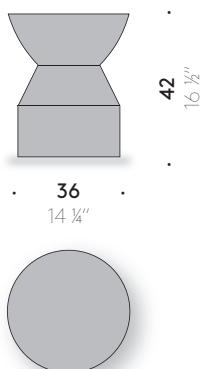

**Stoneware Sculpture**  
**Time & Style ēdition, 2022**  
**Made in Japan**

**Low table**

**Materials**

BODY: ceramics made using traditional processes.

+info:  
<http://www.depadova.com/materials.pdf>

**Stoneware Sculpture**  
**Time & Style ēdition, 2022**  
**Made in Japan**

**Petite table**

**Matériaux**

CORPS: céramique réalisée selon des méthodes traditionnelles.

+info:  
<http://www.depadova.com/materials.pdf>

**Stoneware Sculpture**  
**Time & Style ēdition, 2022**  
**Made in Japan**