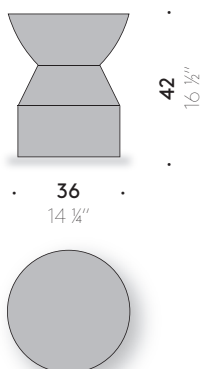

**Stoneware Sculpture**  
**Time & Style ēdition, 2022**  
**Made in Japan**

**Tavolino**

**Materiali**

CORPO: ceramica realizzata con metodi tradizionali.

+info:  
<http://www.depadova.com/materials.pdf>