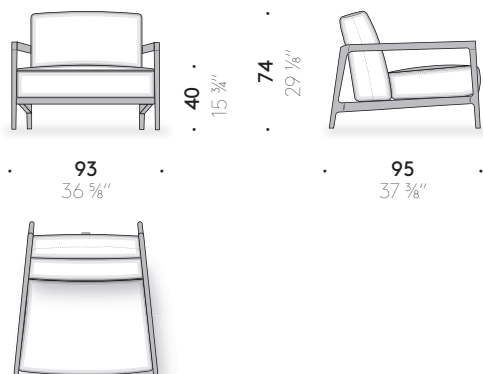

Everyday Life Armchair Outdoor Paul Smith 2023

Poltrona outdoor

Materiali

STRUTTURA: gambe in legno massello di iroko spazzolato finito con vernice protettiva outdoor. Traverse in estruso di alluminio finite con vernice a polvere outdoor color bronzo. Cinghie in EVA color cognac con passanti color rosso e blu.

TELAIO INTERNO: acciaio inox AISI 304 verniciato outdoor a polvere color ocra con cinghie elastiche color blu.

SCHIENALE IMBOTTITO: poliuretano espanso a quote differenziate e ovatta di poliestere foderato con tela di poliestere idrorepellente.

CUSCINO DI SEDUTA: poliuretano espanso a quote differenziate e ovatta di poliestere foderato con tela di poliestere idrorepellente.

RIVESTIMENTO: rivestimento sfoderabile in tessuto outdoor.

TELO DI PROTEZIONE (opzionale): cover in poliestere con maniglie in EVA color cognac.

+info:

<http://www.depadova.com/materials.pdf>