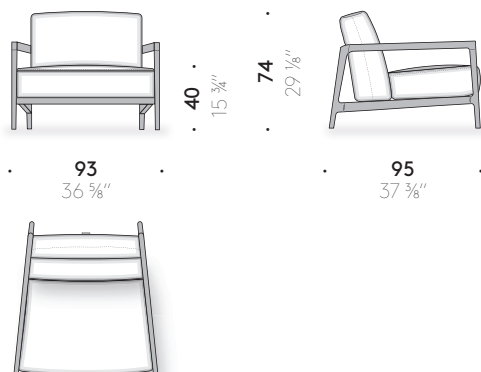

+info:

<http://www.depadova.com/materials.pdf>

Everyday Life Armchair Outdoor Paul Smith 2023

Fauteuil outdoor

Matériaux

STRUCTURE: piètements en massif d'iroko brossé fini avec peinture protectrice outdoor. Traverses en extrudé d'aluminium finies avec peinture à poudre outdoor couleur bronze. Sangles en EVA couleur cognac avec passants couleur rouge et bleu.