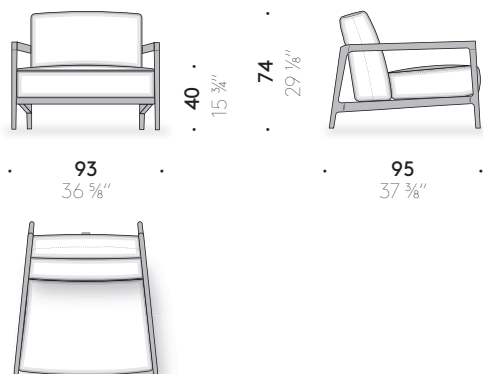

Everyday Life Armchair Outdoor Paul Smith 2023

Sessel Outdoor, d.h. für den Außenbereich geeignet

Materialien

GESTELL: Beine aus gebürstetem Iroko-Massivholz, endbehandelt mit Schutzlack für den Außenbereich geeignet. Querleiste aus fließgepresstem Aluminium, endbehandelt mit Pulverlackierung bronzefarbig für den Außenbereich geeignet. Gurten aus EVA cognacfarbig, mit Schlaufen rot und blau.

INNENRAHMEN: Edelstahl AISI 304 mit Pulverlackierung, für den Außenbereich, in Ocker mit blauen elastischen Gurten.

RÜCKENLEHNE: Polyurethanschaum unterschiedlicher Dichte und Polyesterwatte, mit Überzug aus wasserabweisendem Polyester-gewebe.

SITZKISSEN: Polyurethanschaum unterschiedlicher Dichte und Polyesterwatte, mit Überzug aus wasserabweisendem Polyester-gewebe.

BEZUG: abnehmbarer Stoffbezug für Einsatz in Außenbereichen.

SCHUTZHÜLLE (optional): Polyesterschutzhülle mit Griffen aus EVA, cognacfarbig.

+info:

<http://www.depadova.com/materials.pdf>