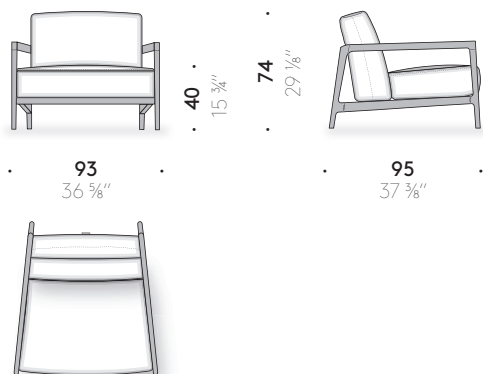

Everyday Life Armchair Outdoor Paul Smith 2023

Fauteuil outdoor

Matériaux

STRUCTURE: piètements en massif d'iroko brossé fini avec peinture protectrice outdoor. Traverses en extrudé d'aluminium finies avec peinture à poudre outdoor couleur bronze. Sangles en EVA couleur cognac avec passants couleur rouge et bleu.

CADRE: acier inox AISI 304 peint outdoor à poudre ocre avec sangles élastiques bleues.

DOSSIER: mousse de polyuréthane à densité variable et ouate de polyester doublé en toile de polyester hydrofuge.

COUSSIN D'ASSISE: mousse de polyuréthane à densité variable et ouate de polyester doublé en toile de polyester hydrofuge.

REVÊTEMENT: revêtement déhoussable en tissu outdoor.

TOILE DE PROTECTION (optionnel): couverture en polyester avec poignées en EVA couleur cognac.

+info:

<http://www.depadova.com/materials.pdf>