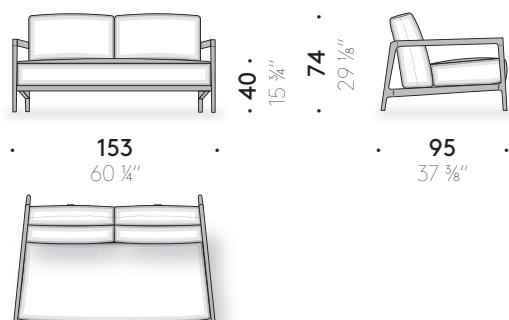

Everyday Life Loveseat Outdoor Paul Smith 2023

Canapé droit outdoor

Matériaux

STRUCTURE: piètements en massif d'iroko brossé fini avec peinture protective outdoor. Traverses en extrudé d'aluminium finies avec peinture à poudre outdoor couleur bronze. Sangles en EVA couleur cognac avec passants couleur rouge et bleu.

CADRE: acier inox AISI 304 peint outdoor à poudre ocre avec sangles élastiques bleues. Pied central avec patin réglable.

DOSSIER: mousse de polyuréthane à densité variable et ouate de polyester doublé en toile de polyester hydrofuge.

COUSSIN D'ASSISE: mousse de polyuréthane à densité variable et ouate de polyester doublé en toile de polyester hydrofuge.

REVÊTEMENT: revêtement déhoussable en tissu outdoor.

TOILE DE PROTECTION (optionnel): couverture en polyester avec poignées en EVA couleur cognac.

+info:

<http://www.depadova.com/materials.pdf>