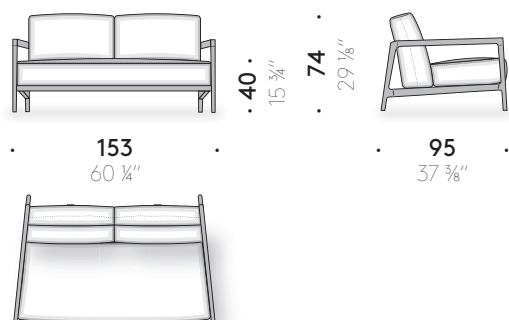

Everyday Life Loveseat Outdoor Paul Smith 2023

Divano in linea outdoor

Materiali

STRUTTURA: gambe in legno massello di iroko spazzolato finito con vernice protettiva outdoor. Traverse in estruso di alluminio finite con vernice a polvere outdoor color bronzo. Cinghie in EVA color cognac con passanti color rosso e blu.

TELAIO INTERNO: acciaio inox AISI 304 verniciato outdoor a polvere color ocre con cinghie elastiche color blu. Piedino centrale con sotto piede regolabile.

SCHIENALE IMBOTTITO: poliuretano espanso a quote differenziate e ovatta di poliestere foderato con tela di poliestere idrorepellente.

CUSCINO DI SEDUTA: poliuretano espanso a quote differenziate e ovatta di poliestere foderato con tela di poliestere idrorepellente.

RIVESTIMENTO: rivestimento sfoderabile in tessuto outdoor.

TELO DI PROTEZIONE (opzionale): cover in poliestere con maniglie in EVA color cognac.

+info:

<http://www.depadova.com/materials.pdf>