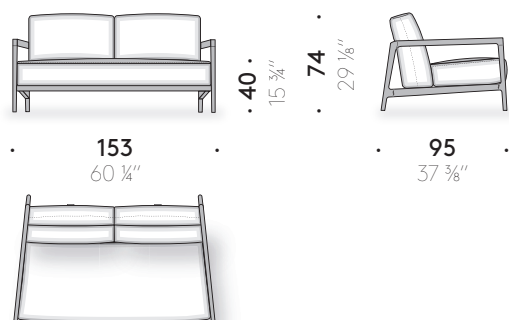

Everyday Life Loveseat Outdoor Paul Smith 2023

Gerades Sofa Outdoor, d.h. für den Außenbereich geeignet

Materialien

GESTELL: Beine aus gebürstetem Iroko-Massivholz, endbehandelt mit Schutzlack für den Außenbereich geeignet. Querleiste aus fließgepresstem Aluminium, endbehandelt mit Pulverlackierung bronzefarbig für den Außenbereich geeignet. Gurten aus EVA cognacfarbig, mit Schlaufen rot und blau.

INNENRAHMEN: Edelstahl AISI 304 mit Pulverlackierung, für den Außenbereich, in Ocker mit blauen elastischen Gurten. Zentraler Fuß mit einstellbarem Gleitfuß.

RÜCKENLEHNE: Polyurethanschaum unterschiedlicher Dichte und Polyesterwatte, mit Überzug aus wasserabweisendem Polyesterwebstoff.

SITZKISSEN: Polyurethanschaum unterschiedlicher Dichte und Polyesterwatte, mit Überzug aus wasserabweisendem Polyesterwebstoff.

BEZUG: abnehmbarer Stoffbezug für Einsatz in Außenbereichen.

SCHUTZHÜLLE (optional): Polyesterschutzhülle mit Griffen aus EVA, cognacfarbig.

+info:

<http://www.depadova.com/materials.pdf>