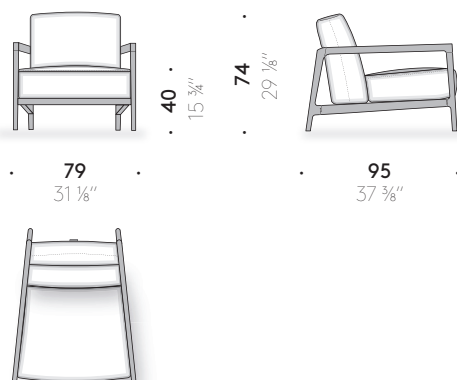

Everyday Life Narrow Armchair Outdoor **Paul Smith** **2023**

Sessel Outdoor, d.h. für den Außenbereichen geeignet

Materialien

GESTELL: Beine aus gebürstetem Iroko-Massivholz, endbehandelt mit Schutzlack für den Außenbereich geeignet. Querleiste aus fließgepresstem Aluminium, endbehandelt mit Pulverlackierung bronzefarbig für den Außenbereich geeignet. Gurten aus EVA cognacfarbig, mit Schlaufen rot und blau.

INNENRAHMEN: Edelstahl AISI 304 mit Pulverlackierung, für den Außenbereich, in Ocker mit blauen elastischen Gurten.

RÜCKENLEHNE: Polyurethanschaum unterschiedlicher Dichte und Polyesterwatte, mit Überzug aus wasserabweisendem Polyester-gewebe.

SITZKISSEN: Polyurethanschaum unterschiedlicher Dichte und Polyesterwatte, mit Überzug aus wasserabweisendem Polyester-gewebe.

BEZUG: abnehmbarer Stoffbezug für Einsatz in Außenbereichen.

SCHUTZHÜLLE (optional): Polyesterschutzhülle mit Griffen aus EVA, cognacfarbig.

+info:

<http://www.depadova.com/materials.pdf>