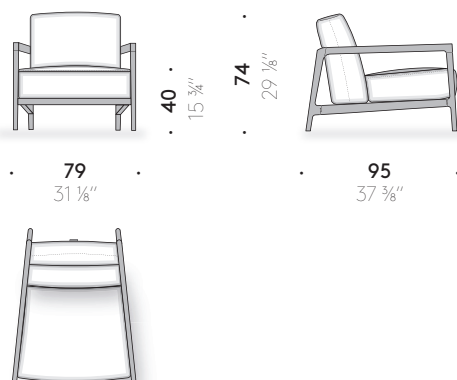

Everyday Life Narrow Armchair Outdoor **Paul Smith** **2023**

Fauteuil outdoor

Matériaux

STRUCTURE: piètements en massif d'iroko brossé fini avec peinture protective outdoor. Traverses en extrudé d'aluminium finies avec peinture à poudre outdoor couleur bronze. Sangles en EVA couleur cognac avec passants couleur rouge et bleu.

CADRE: acier inox AISI 304 peint outdoor à poudre ocre avec sangles élastiques bleues.

DOSSIER: mousse de polyuréthane à densité variable et ouate de polyester doublé en toile de polyester hydrofuge.

COUSSIN D'ASSISE: mousse de polyuréthane à densité variable et ouate de polyester doublé en toile de polyester hydrofuge.

REVÊTEMENT: revêtement déhoussable en tissu outdoor.

TOILE DE PROTECTION (optionnel): couverture en polyester avec poignées en EVA couleur cognac.

+info:

<http://www.depadova.com/materials.pdf>