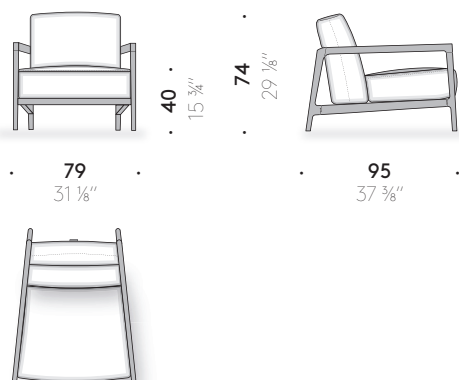

Everyday Life Narrow Armchair Outdoor **Paul Smith** **2023**

Poltrona outdoor

Materiali

STRUTTURA: gambe in legno massello di iroko spazzolato finito con vernice protettiva outdoor. Traverse in estruso di alluminio finite con vernice a polvere outdoor color bronzo. Cinghie in EVA color cognac con passanti color rosso e blu.

TELAIO INTERNO: acciaio inox AISI 304 verniciato outdoor a polvere color ocra con cinghie elastiche color blu.

SCHIENALE IMBOTTITO: poliuretano espanso a quote differenziate e ovatta di poliestere foderato con tela di poliestere idrorepellente.

CUSCINO DI SEDUTA: poliuretano espanso a quote differenziate e ovatta di poliestere foderato con tela di poliestere idrorepellente.

RIVESTIMENTO: rivestimento sfoderabile in tessuto outdoor.

TELO DI PROTEZIONE (opzionale): cover in poliestere con maniglie in EVA color cognac.

+info:

<http://www.depadova.com/materials.pdf>