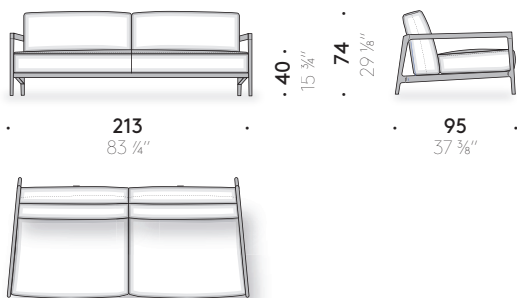

Everyday Life Open Sofa Outdoor Paul Smith 2023

Divano in linea outdoor

Materiali

STRUTTURA: gambe in legno massello di iroko spazzolato finito con vernice protettiva outdoor. Traverse in estruso di alluminio finite con vernice a polvere outdoor color bronzo. Cinghie in EVA color cognac con passanti color rosso e blu.

TELAIO INTERNO: acciaio inox AISI 304 verniciato outdoor a polvere color ocra con cinghie elastiche color blu. Piedino centrale con sotto piede regolabile.

SCHIENALE IMBOTTITO: poliuretano espanso a quote differenziate e ovatta di poliestere foderato con tela di poliestere idrorepellente.

CUSCINO DI SEDUTA: poliuretano espanso a quote differenziate e ovatta di poliestere foderato con tela di poliestere idrorepellente.

RIVESTIMENTO: rivestimento sfoderabile in tessuto outdoor.

TELO DI PROTEZIONE (opzionale): cover in poliestere con maniglie in EVA color cognac.

+info:
<http://www.depadova.com/materials.pdf>