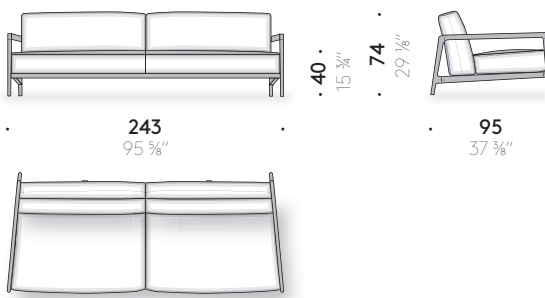

Everyday Life Open Sofa Outdoor Paul Smith 2023

Divano in linea outdoor

Materiali

STRUTTURA: gambe in legno massello di iroko spazzolato finito con vernice protettiva outdoor. Traverse in estruso di alluminio finite con vernice a polvere outdoor color bronzo. Cinghie in EVA color cognac con passanti color rosso e blu.

TELAIO INTERNO: acciaio inox AISI 304 verniciato outdoor a polvere color ocra con cinghie elastiche color blu. Piedino centrale con sotto piede regolabile.

SCHIENALE IMBOTTITO: poliuretano espanso a quote differenziate e ovatta di poliestere foderato con tela di poliestere idrorepellente.

CUSCINO DI SEDUTA: poliuretano espanso a quote differenziate e ovatta di poliestere foderato con tela di poliestere idrorepellente.

RIVESTIMENTO: rivestimento sfoderabile in tessuto outdoor.

TELO DI PROTEZIONE (opzionale): cover in poliestere con maniglie in EVA color cognac.

+info:
<http://www.depadova.com/materials.pdf>