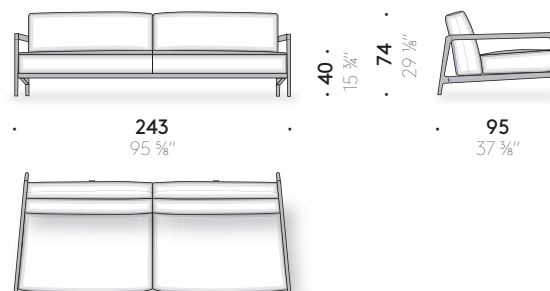

Everyday Life Open Sofa Outdoor Paul Smith 2023

Gerades Sofa Outdoor, d.h. für den Außenbereich geeignet

Materialien

GESTELL: Beine aus gebürstetem Iroko-Massivholz, endbehandelt mit Schutzlack für den Außenbereich geeignet. Querleiste aus fließgepresstem Aluminium, endbehandelt mit Pulverlackierung bronzefarbig für den Außenbereich geeignet. Gurten aus EVA cognacfarbig, mit Schlaufen rot und blau.

INNENRAHMEN: Edelstahl AISI 304 mit Pulverlackierung, für den Außenbereich, in Ocker mit blauen elastischen Gurten. Zentraler Fuß mit einstellbarem Gleitfuß.

RÜCKENLEHNE: Polyurethanschaum unterschiedlicher Dichte und Polyesterwatte, mit Überzug aus wasserabweisendem Polyester-gewebe.

SITZKISSEN: Polyurethanschaum unterschiedlicher Dichte und Polyesterwatte, mit Überzug aus wasserabweisendem Polyester-gewebe.

BEZUG: abnehmbarer Stoffbezug für Einsatz in Außenbereichen.

SCHUTZHÜLLE (optional): Polyesterschutzhülle mit Griffen aus EVA, cognacfarbig.

+info:
<http://www.depadova.com/materials.pdf>