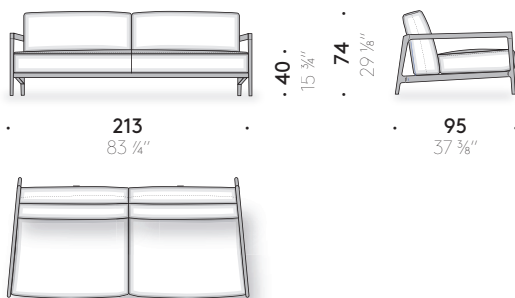

Everyday Life Open Sofa Outdoor Paul Smith 2023

Gerades Sofa Outdoor, d.h. für den Außenbereich geeignet

Materialien

GESTELL: Beine aus gebürstetem Iroko-Massivholz, endbehandelt mit Schutzlack für den Außenbereich geeignet. Querleiste aus fließgepresstem Aluminium, endbehandelt mit Pulverlackierung bronzefarbig für den Außenbereich geeignet. Gurten aus EVA cognacfarbig, mit Schlaufen rot und blau.

INNENRAHMEN: Edelstahl AISI 304 mit Pulverlackierung, für den Außenbereich, in Ocker mit blauen elastischen Gurten. Zentraler Fuß mit einstellbarem Gleitfuß.

RÜCKENLEHNE: Polyurethanschaum unterschiedlicher Dichte und Polyesterwatte, mit Überzug aus wasserabweisendem Polyester-gewebe.

SITZKISSEN: Polyurethanschaum unterschiedlicher Dichte und Polyesterwatte, mit Überzug aus wasserabweisendem Polyester-gewebe.

BEZUG: abnehmbarer Stoffbezug für Einsatz in Außenbereichen.

SCHUTZHÜLLE (optional): Polyesterschutzhülle mit Griffen aus EVA, cognacfarbig.

+info:
<http://www.depadova.com/materials.pdf>