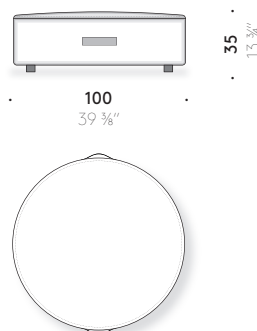

POIGNÉE: EVA couleur cognac (uniquement pouf L100x100 cm et Ø100 cm).

CHARNIÈRE ZIP: ruban rouge et tiroir en cuir rouge (uniquement pouf L 55x55 cm et Ø40 cm).

+info:  
<http://www.depadova.com/materials.pdf>