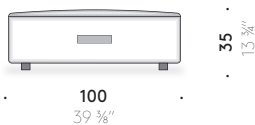

Everyday Life Pouf Outdoor Paul Smith 2023

**Puff Outdoor, d.h. für den Außenbereichen
geeignet**

Materialien

GESTELL: Marinesperrholz, Polyurethanschaum unterschiedlicher Dichte und Polyesterwatte, mit Überzug aus wasserabweisendem Polyestergewebe. Thermoplast-Füße.

BEZUG: abnehmbarer Stoffbezug für Einsatz in Außenbereichen.

GRIFF: EVA cognacfarbig (nur Puff B.100x100 cm und Ø 100 cm).

REISSVERSCHLUSS: rotes Reißverschußband und Schiebergriff aus rotem Leder (nur Puff B. 55x55 cm und Ø 40 cm).

+info:
<http://www.depadova.com/materials.pdf>