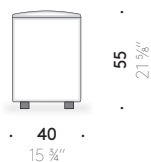

Everyday Life Pouf Outdoor Paul Smith 2023

**Puff Outdoor, d.h. für den Außenbereichen
geeignet**

Materialien

GESTELL: Marinesperrholz, Polyurethanschaum unterschiedlicher Dichte und Polyesterwatte, mit Überzug aus wasserabweisendem Polyestergewebe. Thermoplast-Füße.

BEZUG: abnehmbarer Stoffbezug für Einsatz in Außenbereichen.

GRIFF: EVA cognacfarbig (nur Puff B.100x100 cm und Ø 100 cm).

REISSVERSCHLUSS: rotes Reißverschußband und Schiebergriff aus rotem Leder (nur Puff B. 55x55 cm und Ø 40 cm).

+info:
<http://www.depadova.com/materials.pdf>