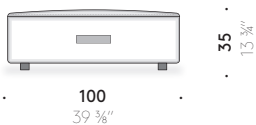

Everyday Life Pouf Outdoor Paul Smith 2023

**Puff Outdoor, d.h. für den Außenbereichen
geeignet**

Materialien

GESTELL: Marinesperrholz, Polyurethanschaum unterschiedlicher Dichte und Polyesterwatte, mit Überzug aus wasserabweisendem Polyestergewebe. Thermoplast-Füße.

BEZUG: abnehmbarer Stoffbezug für Einsatz in Außenbereichen.

GRIFF: EVA cognacfarbig (nur Puff B.100x100 cm und Ø 100 cm).

REISSVERSCHLUSS: rotes Reißverschußband und Schiebergriff aus rotem Leder (nur Puff B. 55x55 cm und Ø 40 cm).

+info:
<http://www.depadova.com/materials.pdf>