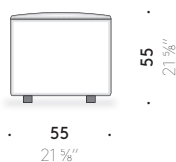

Everyday Life Pouf Outdoor Paul Smith 2023

**Puff Outdoor, d.h. für den Außenbereichen
geeignet**

Materialien

GESTELL: Marinesperrholz, Polyurethanschaum unterschiedlicher Dichte und Polyesterwatte, mit Überzug aus wasserabweisendem Polyestergewebe. Thermoplast-Füße.

BEZUG: abnehmbarer Stoffbezug für Einsatz in Außenbereichen.

GRIFF: EVA cognacfarbig (nur Puff B.100x100 cm und Ø 100 cm).

REISSVERSCHLUSS: rotes Reißverschußband und Schiebergriff aus rotem Leder (nur Puff B. 55x55 cm und Ø 40 cm).

+info:
<http://www.depadova.com/materials.pdf>