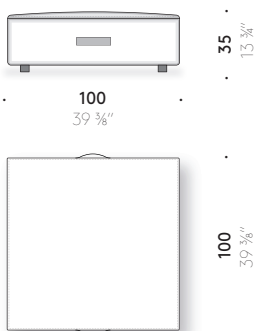

POIGNÉE: EVA couleur cognac (uniquement pouf L100x100 cm et Ø100 cm).

CHARNIÈRE ZIP: ruban rouge et tiroir en cuir rouge (uniquement pouf L 55x55 cm et Ø40 cm).

+info:  
<http://www.depadova.com/materials.pdf>