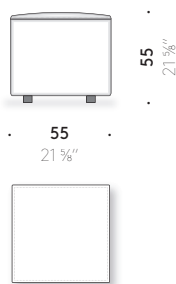

POIGNÉE: EVA couleur cognac (uniquement pouf L100x100 cm et Ø100 cm).

CHARNIÈRE ZIP: ruban rouge et tiroir en cuir rouge (uniquement pouf L 55x55 cm et Ø40 cm).

+info:  
<http://www.depadova.com/materials.pdf>