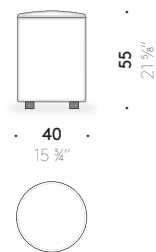

POIGNÉE: EVA couleur cognac (uniquement pouf L100x100 cm et Ø100 cm).

CHARNIÈRE ZIP: ruban rouge et tiroir en cuir rouge (uniquement pouf L 55x55 cm et Ø40 cm).

+info:  
<http://www.depadova.com/materials.pdf>