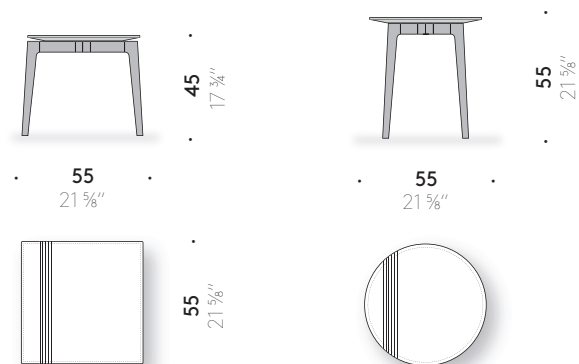

Everyday Life Side Table Outdoor Paul Smith 2023

Outdoor low table

Materials

FRAME: brushed solid Iroko wood finished with protective coating suitable for outdoor.

STONE TOP: Brushed grey or white Pece stone, with milled strips, treated with water repellent products.

PROTECTIVE COVER (optional): polyester cover.

+info:
<http://www.depadova.com/materials.pdf>