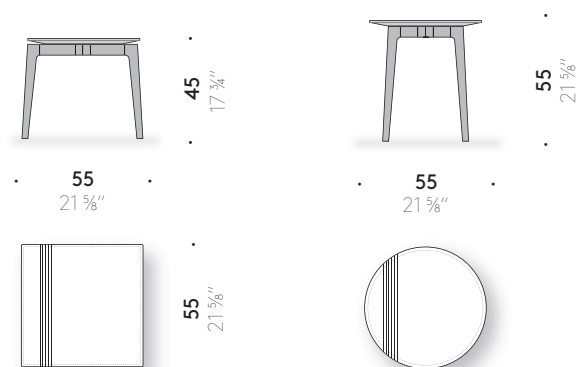

Materialien

GESTELL: gebürstetes Iroko-Massivholz, endbehandelt mit Schutzlack für den Außenbereich geeignet.

TISCHPLATTE AUS STEIN: Gebürsteter weißer oder grauer Pece-Stein, mit gefrästen Streifen, mit wasserabweisenden Produkten behandelt.

SCHUTZHÜLLE (optional): Polyesterschutzhülle.

+info:
<http://www.depadova.com/materials.pdf>

Everyday Life Side Table Outdoor

Paul Smith

2023

Mesita outdoor

Materiales

ESTRUCTURA: madera maciza de iroko cepillada, acabada con barniz protectora outdoor.