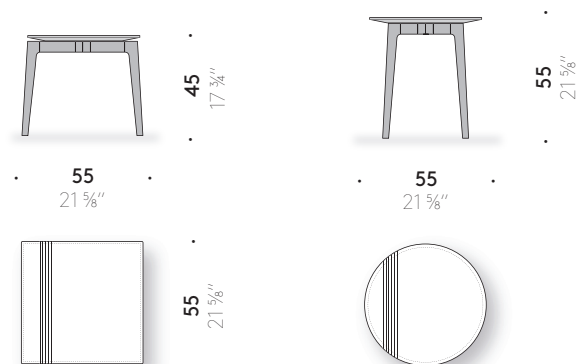

Everyday Life Side Table Outdoor Paul Smith 2023

Tavolino outdoor

Materiali

STRUTTURA: legno massello di iroko spazzolato finito con vernice protettiva outdoor.

PIANO IN PIETRA: Pietra grigio pece o bianco pece spazzolata, con fresate, trattato con prodotti idrorepellenti.

TELO DI PROTEZIONE (opzionale): cover in poliestere.

+info:
<http://www.depadova.com/materials.pdf>