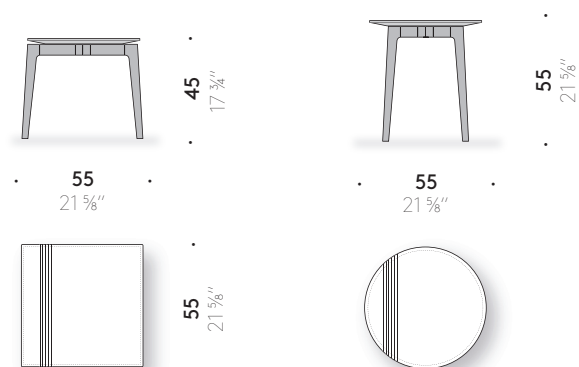

Everyday Life Side Table Outdoor Paul Smith 2023

Petite table outdoor

Matériaux

STRUCTURE: bois massif d'iroko brossé fini avec peinture protecti-
ve outdoor.

DESSUS EN PIERRE: Pierre gris poix ou blanc poix brossée, avec
fraisages, traité avec des produits hydrofuges.

TOILE DE PROTECTION (optionnel): housse polyester.

+info:
<http://www.depadova.com/materials.pdf>