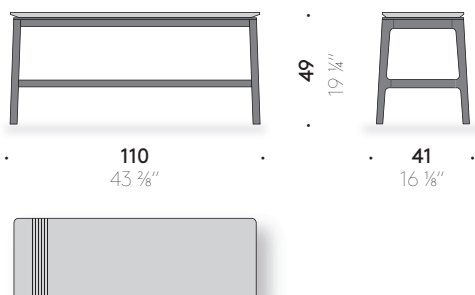

Everyday Life Console Paul Smith 2023

Console

Materiali

STRUTTURA: gambe in legno massello di frassino Dark finito con vernice trasparente a base solvente. Tassello in legno massello in frassino naturale.

PIANO IN PIETRA: pietra bianco pece o pietra pece, con fresate con riempimento decorativo colorato, finita con poliestere opaco.

PIANO IN MARMO: marmo Emperador Dark, Valentine Grey, Grigio Carnico, bianco Carrara, Grey Stone, Calacatta Oro trattato con prodotti idrorepellenti oppure finito con poliestere opaco.

+info:
<http://www.depadova.com/materials.pdf>