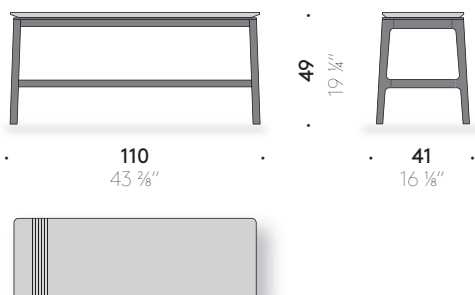

Everyday Life Console Paul Smith 2023

Konsole

Materialien

GESTELL: Beine aus massivem Eschenholz Dark, endbehandelt mit transparentem Lack auf Lösemittelbasis. Massivholzdübel aus Naturesche.

TISCHPLATTE AUS STEIN: weißer Pece-Stein oder Pece-Stein mit gefrästen Streifen mit dekorativem farbigem Füllmaterial, mit mattem Polyester beschichtet.

TISCHPLATTE AUS MARMOR: Marmor Emperador Dark, Valentine Grey, Grau Carnico, Carrara weiß, Grey Stone, Calacatta Oro, mit wasserabweisenden Produkten behandelt oder mit mattem Polyester beschichtet.

+info:
<http://www.depadova.com/materials.pdf>