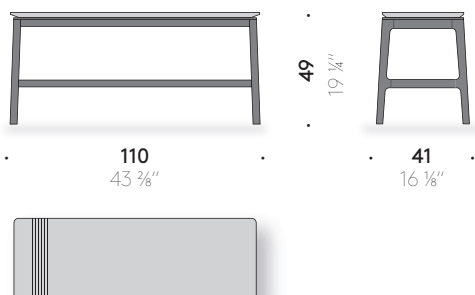

Everyday Life Console Paul Smith 2023

Console

Matériaux

STRUCTURE: piètements en massif de frêne Dark fini avec peinture transparente à base de solvant. Tasseau en bois massif en frêne naturel.

DESSUS EN PIERRE: pierre blanc poix ou pierre de poix, avec fraisages avec remplissage décoratif coloré, finie avec du polyester opaque.

DESSUS EN MARBRE: marbre Emperador Dark, Valentine Grey, Gris Carnique, blanc Carrara, Grey Stone, Calacatta Oro traité avec des produits hydrofuges ou finis avec du polyester mat.

+info:
<http://www.depadova.com/materials.pdf>