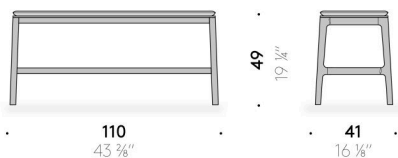

Telo di protezione

(opzionale)

cover in poliestere.