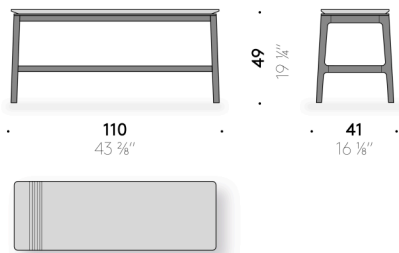

Piano in pietra

pietra bianco pece o pietra pece, con fresate con riempimento decorativo colorato, finita con poliестere opaco.

Piano in marmo

marmo trattato con prodotti idrorepellenti oppure finito con poliестere opaco.