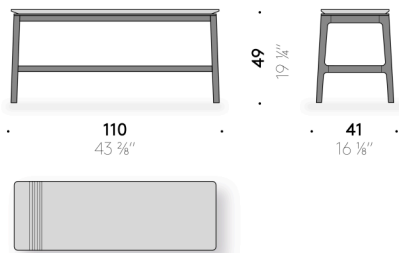

Tischplatte aus Marmor

Marmor mit wasserabweisenden Produkten behandelt oder mit mattem Polyester beschichtet.