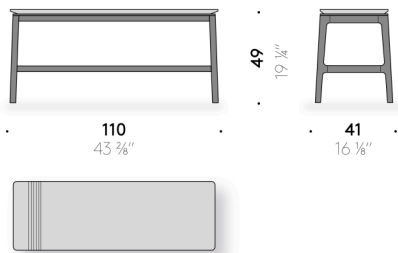

Dessus en marbre

marbre traité avec des produits hydrofuges ou fini avec polyester mat.