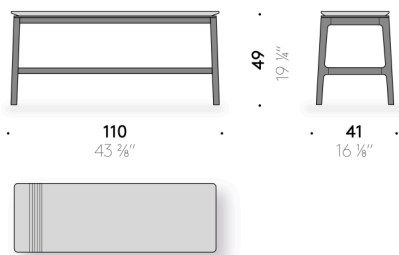

Marble top

marble treated with water repellent products or finished with matt polyester.