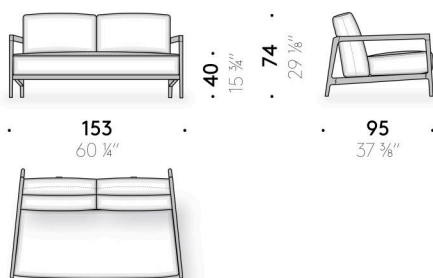

Telo di protezione

(opzionale)

cover in poliestere con maniglie in EVA color cognac.