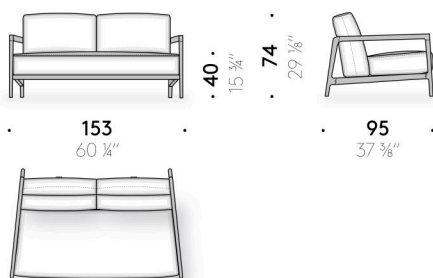

Coussin d'assise

mousse de polyuréthane à densité variable et ouate de polyester doublé en
toile de polyester hydrofuge.

Revêtement

revêtement déhoussable en tissu outdoor.

Toile de protection

(optionnel)

couverture en polyester avec poignées en EVA couleur cognac.