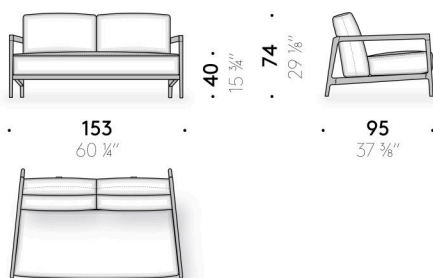

Schutzhülle

(optional)

Polyesterschutzhülle mit Griffen aus EVA, cognacfarbig.