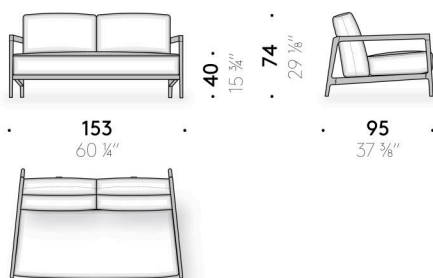

Toile de protection

(optionnel)

couverture en polyester avec poignées en EVA couleur cognac.